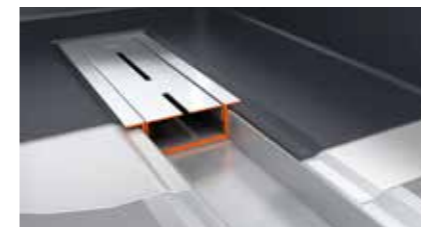

Brushed brass

Brushed red gold

TOEPASBAAR BIJ VRIJWEL IEDERE VLOEROPBOUW

Mix & match met tegels

Voor een elegante afwerking van je waterafvoer kies je voor een Easy Drain. Goed om te weten: veel van onze modellen zijn geschikt in combinatie met een tegelvloer. Het enige dat je hoeft te doen is je gewenste tegelsoort en type drain kiezen.

Eenheid in stijl

Met een gietvloer creëer je een moderne en strakke uitstraling in de badkamer. De Easy Drain **Compact TAF Low** is o.a. speciaal ontwikkeld voor gietvloeren. Een naadloze vloer zorgt voor een mooie eenheid!