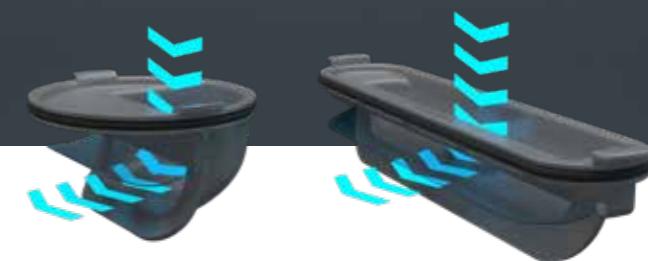

Brushed brass

Brushed red gold

TOEPASBAAR BIJ VRIJWEL IEDERE VLOEROPBOUW

Mix & match met tegels

Voor een elegante afwerking van je waterafvoer kies je voor een Easy Drain. Goed om te weten: veel van onze modellen zijn geschikt in combinatie met een tegelvloer. Het enige dat je hoeft te doen is je gewenste tegelsoort en type drain kiezen.

NU OOK IN MATZWART

easy turn

omkeerbaar
tegel- en zerorooster

Easy Drain Compact Clean

Nu met omkeerbaar zero- / tegelrooster!

Easy Drain®

EENVOUDIG TE REINIGEN

Maak kennis met onze slimme ombouwsets, waarmee je met een bestaande Easy Drain douchegoot kunt genieten van de nieuwe Dryphon® techniek

MINDER
SCHOONMAKEN

MEER
CAPACITEIT

GEEN
ODEUR

Met deze ombouwset kun je bestaande Easy Drain modellen upgraden. Zo geniet de klant of jijzelf toch van de voordelen. Momenteel hebben we

twee upgradesets beschikbaar voor drie typen Easy Drains. (Compact en Multi modellen) De sets zijn zeer eenvoudig te installeren.