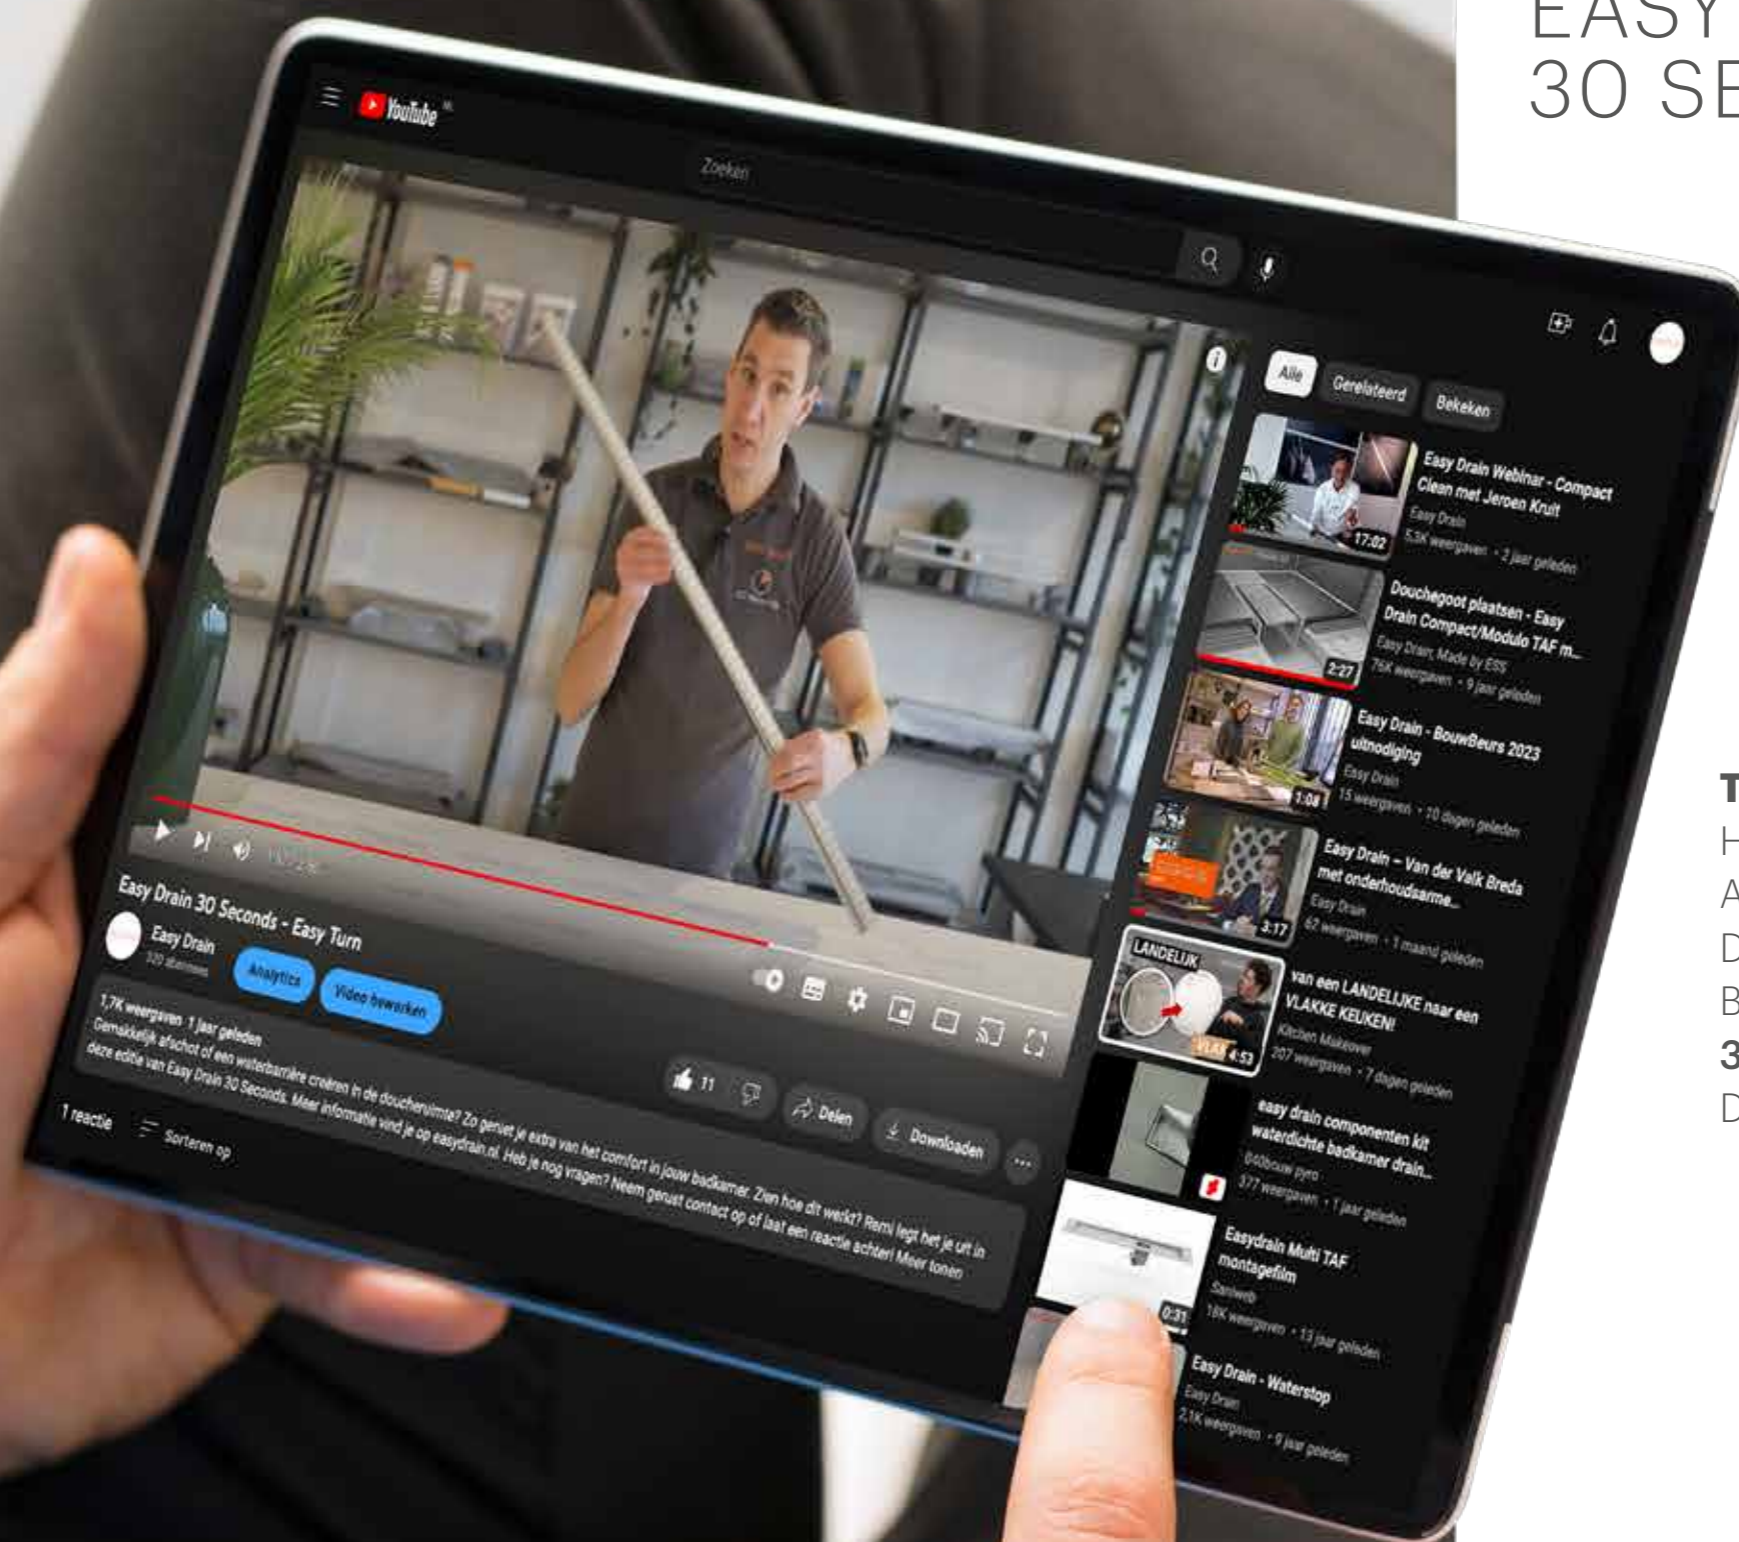

EASY DRAIN 30 SECONDS

TIP! WIL JIJ WETEN
HOE JE GEMAKKELIJK
AFSCHOT CREËERT IN
DE DOUCHERUIMTE?
BEKIJK DAN DE
30 SECONDS OVER
DE **EASY TURN**

bekijk de Turn
30 seconds op youtube!