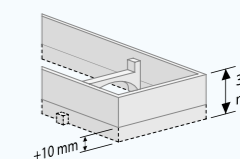

Verhoogd Compact TAF
Frame

Lengte	Artikelnummer
500 mm	SPAMTAFHOOG 500
600 mm	SPAMTAFHOOG 600
700 mm	SPAMTAFHOOG 700
800 mm	SPAMTAFHOOG 800
900 mm	SPAMTAFHOOG 900
1000 mm	SPAMTAFHOOG1000
1100 mm	SPAMTAFHOOG1100
1200 mm	SPAMTAFHOOG1200

Het verhoogd TAF frame is speciaal ontwikkeld voor o.a. natuursteen. Het verhoogde TAF frame geeft u alle mogelijkheden bij de vloerkeuze van uw badkamer.

Verhoogd Compact TAF frame alleen toepasbaar op Compact TAF en Compact TAF Modulo.

Dit frame is geschikt voor tegels/natuursteen van 17-28 mm.

Verlengset
Compact TAF

Lengte	Artikelnummer
standaard	MTAF-VER - STD
20 mm	MTAF-VER - 20
40 mm	MTAF-VER - 40
60 mm	MTAF-VER - 60
80 mm	MTAF-VER - 80
100 mm	MTAF-VER -100