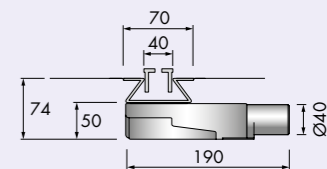

WPS afdichtset
Aqua en Aqua Plus

Omschrijving	Artikelnummer
Afdichtset	WPS-A

WPS afdichtset tbv Aqua en Aqua Plus 317x317 mm. 100% waterdicht: 10 jaar garantie

WPS afdichtset
Aqua Brilliant

Omschrijving	Artikelnummer
Afdichtset	WPS-AB

WPS afdichtset tbv Aqua Brilliant 317x317 mm. 100% waterdicht: 10 jaar garantie

WPS afdichtset
Aqua Delta

Omschrijving	Artikelnummer
Afdichtset	WPS-DE

WPS afdichtset tbv Aqua Delta 650x400 mm. 100% waterdicht: 10 jaar garantie

Verhogingsring
Multi

Omschrijving	Artikelnummer
Verhogingsring	ED5006805

Voor het verkrijgen van **5 cm** extra hoogte, kan er een ABS verhogingsring in het sifonhuis worden verlijmd.

Verhogingsring
Aqua Brilliant

Omschrijving	Artikelnummer
Verhogingsring	AquaB-HOH

Verhogingsring t.b.v. Aqua Brilliant

Bezandingsset
Vinyl

Omschrijving	Artikelnummer
Bezandingsset	EDB-01

Voor een nog betere hechting aan de Easy Drain met de gekozen ondergrond, bestaat de mogelijkheid om deze bezandingsset te monteren aan de onderzijde van de drain. De set bestaat uit twee zelfklevende stroken met een zandstructuur en een ontvettingsmiddel voor een optimale montage. Bij lengtes langer dan 120 cm. 2 sets bestellen.

Vinyl Drain

Easy2Fix
Aqua en Aqua Plus
afdichtingsdoek

Omschrijving	Artikelnummer
Afdichtingsdoek	E2F-AQUA

Afdichtingsdoek t.b.v. Aqua en Aqua Plus modellen. Formaat: 1500 x 2000 mm

Easy2Fix
Aqua Brilliant
afdichtingsdoek

Omschrijving	Artikelnummer
Afdichtingsdoek	E2F-AQUAB

Afdichtingsdoek t.b.v. Aqua Brilliant model. Formaat: 1500 x 2000 mm

Dryphon® techniek
ombouwset Aqua

Omschrijving	Artikelnummer
Ombouwset	EDM-DRY

Ombouwset t.b.v. Aqua doucheputten..

M2-sifonhuis
Onderuitloop

Omschrijving	Artikelnummer
Sifonhuis	EDM2-O