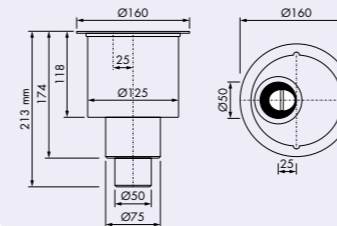

M2-sifonhuis
Onderuitloop

Omschrijving	Artikelnummer
Sifonhuis	EDM2-O

Waterslot 50 mm. Aansluiting: DN 50, DN 70, DN 125. Toepasbaar op S-line en Xs-Line.

M2-sifonhuis S-Line
Ondiep

Omschrijving	Artikelnummer
Sifonhuis	SPAMOD14