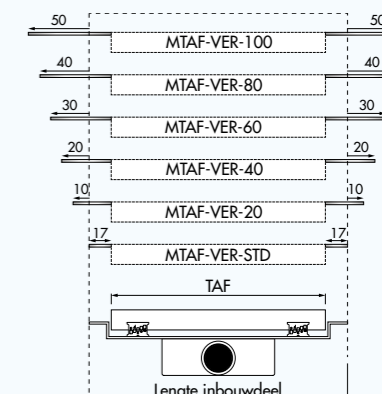

Verlengset
Compact TAF Wall

Lengte	Artikelnummer
standaard	MTAFW-VER - STD
20 mm	MTAFW-VER - 20
40 mm	MTAFW-VER - 40
60 mm	MTAFW-VER - 60
80 mm	MTAFW-VER - 80
100 mm	MTAFW-VER -100

Verlengset TAF alleen toepasbaar op Compact TAF en Compact TAF Modulo. **Let op:** bij toepassing wordt de TAF verlengset aan het TAF frame gemonteerd. De Wall strip wordt op het TAF frame gemonteerd hierdoor ligt deze net iets hoger.