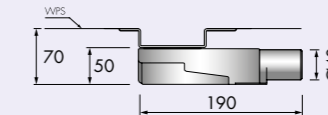

M2-sifonhuis Xs
Ondiep

Omschrijving	Artikelnummer
Sifonhuis	SPANAN01

Waterslot 28 mm. Toepasbaar op Xs-Line.