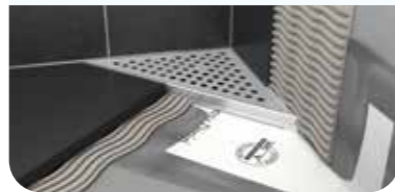

WPS afdichtset
Aqua en Aqua Plus

Omschrijving	Artikelnummer
Afdichtset	WPS-A

WPS afdichtset tbv Aqua en Aqua Plus 317x317 mm. 100% waterdicht: 10 jaar garantie

WPS afdichtset
Aqua Brilliant

Omschrijving	Artikelnummer
Afdichtset	WPS-AB

WPS afdichtset tbv Aqua Brilliant 317x317 mm. 100% waterdicht: 10 jaar garantie

WPS afdichtset
Aqua Delta

Omschrijving	Artikelnummer
Afdichtset	WPS-DE

WPS afdichtset tbv Aqua Delta 650x400 mm. 100% waterdicht: 10 jaar garantie

Verhogingsring
Multi

Omschrijving	Artikelnummer
Verhogingsring	ED5006805

Voor het verkrijgen van **5 cm** extra hoogte, kan er een ABS verhogingsring in het sifonhuis worden verlijmd.

Verhogingsring
Aqua Brilliant

Omschrijving	Artikelnummer
Verhogingsring	AquaB-HOH

Verhogingsring t.b.v. Aqua Brilliant

Bezandingsset
Vinyl

Omschrijving	Artikelnummer
Bezandingsset	EDB-01

Voor een nog betere hechting aan de Easy Drain met de gekozen ondergrond, bestaat de mogelijkheid om deze bezandingsset te monteren aan de onderzijde van de drain. De set bestaat uit twee zelfklevende stroken met een zandstructuur en een ontvettingsmiddel voor een optimale montage. Bij lengtes langer dan 120 cm. 2 sets bestellen.

Vinyl Drain

Easy2Fix
Aqua en Aqua Plus
afdichtingsdoek

Omschrijving	Artikelnummer
Afdichtingsdoek	E2F-AQUA

Afdichtingsdoek t.b.v. Aqua en Aqua Plus modellen. Formaat: 1500 x 2000 mm

Easy2Fix
Aqua Brilliant
afdichtingsdoek

Omschrijving	Artikelnummer
Afdichtingsdoek	E2F-AQUAB

Afdichtingsdoek t.b.v. Aqua Brilliant model. Formaat: 1500 x 2000 mm

Dryphon® techniek
ombouwset Aqua

Omschrijving	Artikelnummer
Ombouwset	EDM-DRY

Ombouwset t.b.v. Aqua doucheputten..

M2-sifonhuis
Onderuitloop

Omschrijving	Artikelnummer
Sifonhuis	EDM2-O