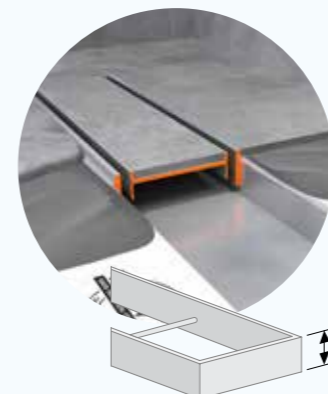

Verlaagd Compact TAF frame alleen toepasbaar op Compact TAF en Compact TAF Modulo. Het verlaagde TAF frame is speciaal ontwikkeld voor de toepassing bij dunne vloeren.

- Onder andere:
- → Glasmozaïek
- → Betonlook: twee componenten vloercoating

Voor complete set zie **Compact TAF Low**