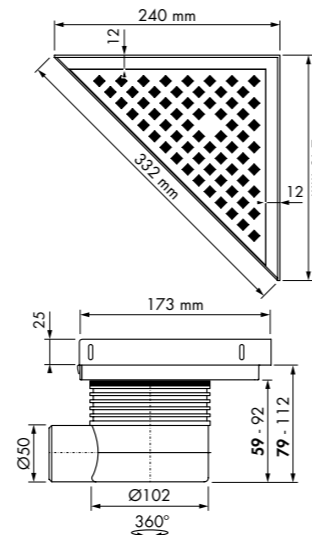

Doucheprofielen
Pagina nr: 110

Formaat: 240x240 mm

Easy Drain®

Aqua Plus Delta

rvs afwerkdeel met geborsteld rvs rooster

Aqua Plus Delta MSI6

Variabel waterslot 50 tot 25 mm Ø40 mm

Formaat	Artikelnummer
240 x 240 mm	Aqua+DE-MSI6

Doucheprofielen
Pagina nr: 110

Formaat: 240x240 mm

Easy Drain®

Aqua Plus Delta

rvs afwerkdeel met geborsteld rvs rooster

Aqua Plus Delta MSI6

Variabel waterslot 50 tot 25 mm Ø40 mm

Formaat Artikelnummer
240 x 240 mm EDM-DE-MSI6

Aqua Plus Delta MSI

Variabel waterslot 50 tot 25 mm Ø50 mm

Formaat Artikelnummer
240 x 240 mm EDM-DE

Toebehoren. Meer opties zie hoofdstuk Accessoires.

Easy2Seal 1K
Artikelnr: E2S

Easy2Seal 2K RAPID
Artikelnr: E2S-2K-K
E2S-2K-G