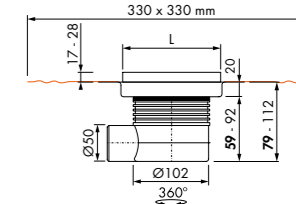

Aqua Jewels Quattro Natuursteen

Variabel waterslot 50 tot 25 mm Ø50 mm

Formaat	Artikelnummer
150 x 150 mm	AJQ-15x15-T-HOOG
200 x 200 mm	AJQ-20x20-T-HOOG

Inbouwdiepte
96 - 140 mm

Waterslot
50 mm

Waterslot
50 mm

MSI

Tegeldikte 17 - 28 mm.
De afgebeelde tegel wordt niet meegeleverd.

200x200 mm

150x150 mm

WPS - Water Protection System

Bovenaanzicht

De 15x15 en 20x20 versie zijn asymmetrisch om de uitlijning te vergemakkelijken