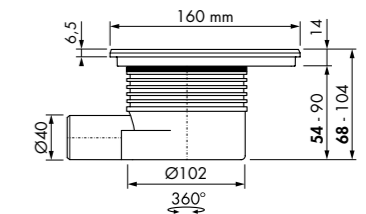

Aqua Delta MSI6

Variabel waterslot 50 tot 25 mm Ø40 mm

Formaat Artikelnummer
220 x 220 mm Aqua-DE-MSI6

Toebehoren. Meer opties zie hoofdstuk Accessoires.

Easy2Seal 1K
Artikelnr: E2S

Easy2Seal 2K RAPID
Artikelnr: E2S-2K-K
E2S-2K-G