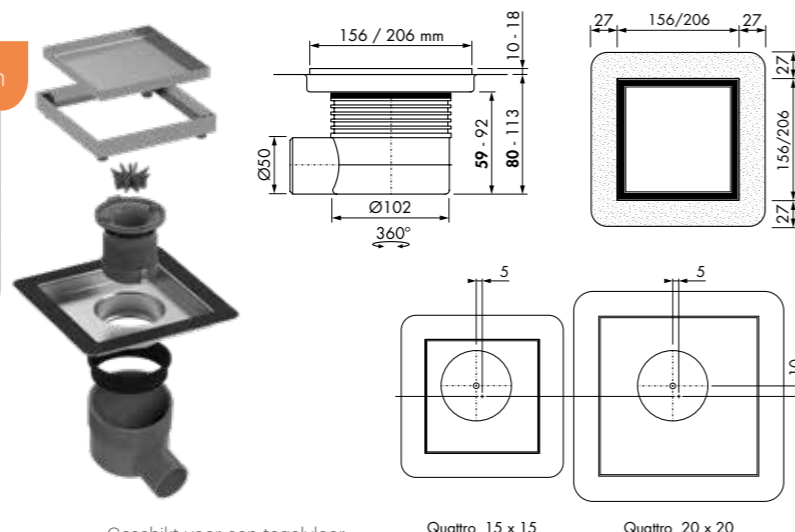

Formaat	Artikelnummer
100 x 100 mm	Aqua+10x10-MSI6-T
150 x 150 mm	Aqua+15x15-MSI6-T
200 x 200 mm	Aqua+20x20-MSI6-T

Geschikt voor een tegelvloer dikte tussen de 10-18 mm. Tegelroosterdiepte 12 mm. De afgebeelde tegel wordt niet meegeleverd.

Bovenaanzicht
Uitvoering Quattro 150x150 en 200x200 mm is asymmetrisch om de uitlijning te vergemakkelijken

Aqua Plus Quattro Tegel MSI

Variabel waterslot 50 tot 25 mm Ø50 mm

Formaat	Artikelnummer
150 x 150 mm	Aqua+15x15-MSI-T
200 x 200 mm	Aqua+20x20-MSI-T