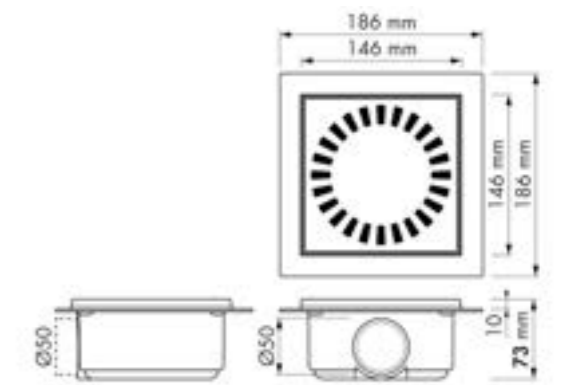

Inbouwdiepte 60 mm

Waterslot 35 mm

Aqua Compact 50 Flens

Waterslot 50 mm

Ø50 mm

Formaat 146 x 146 mm
Artikelnummer AQUACOM50-15x15-FL

Inbouwdiepte 73 mm

Waterslot 50 mm

Doucheprofielen
Pagina nr: 110

Formaat: 100x100 mm 150x150 mm

Easy Drain® Aqua Quattro

ABS afwerkdeel met geborsteld rvs rooster

Aqua Quattro MSI6

Variabel waterslot 50 tot 25 mm Ø40 mm

Formaat
100 x 100 mm
150 x 150 mm