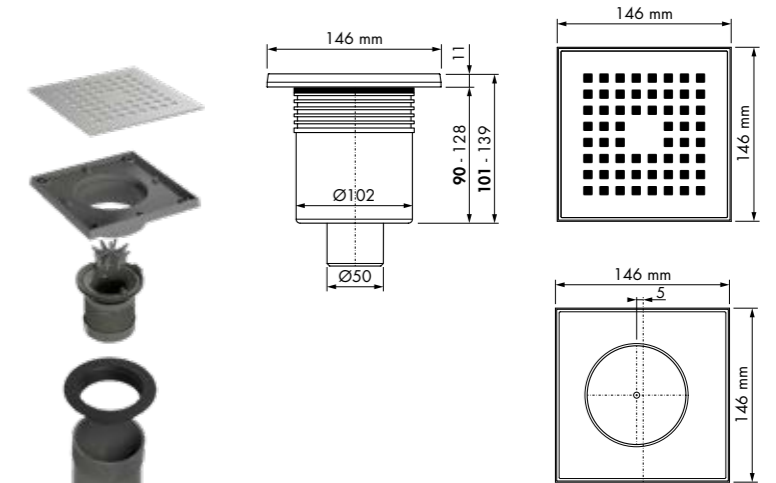

Artikelnummer
Aqua-10x10-MSI6
Aqua-15x15-MSI6

Bovenaanzicht
Uitvoering Quattro 150x150 mm is asymmetrisch om de uitlijning te vergemakkelijken

Aqua Quattro MSI

Variabel waterslot 50 tot 25 mm Ø50 mm

Formaat
150 x 150 mm

Formaat: 150x150 mm

Easy Drain® Aqua Quattro

ABS afwerkdeel met geborsteld rvs rooster

Aqua Quattro MSI3

50 mm waterslot Ø50 mm

Formaat
150 x 150 mm

Artikelnummer
Aqua-15x15-MSI3

Bovenaanzicht
Uitvoering Quattro 150x150 mm is asymmetrisch om de uitlijning te vergemakkelijken