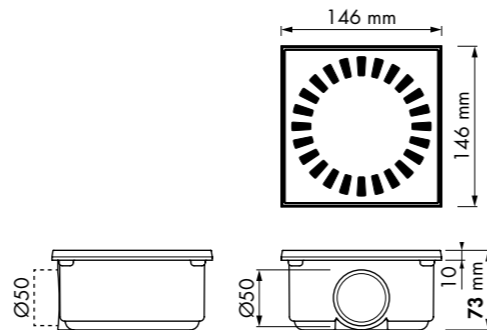

Formaat: 146x146 mm

Easy Drain® Aqua Compact

ABS afwerkdeel met geborsteld rvs rooster

Aqua Compact 35

Waterslot 35 mm

Ø40 mm

Formaat 146 x 146 mm
Artikelnummer AQUACOM-15x15

Inbouwdiepte 60 mm

Waterslot 35 mm

Aqua Compact 50

Waterslot 50 mm

Ø50 mm

Formaat 146 x 146 mm
Artikelnummer AQUACOM50-15x15

Inbouwdiepte 73 mm

Waterslot 50 mm

Waterslot 50 mm