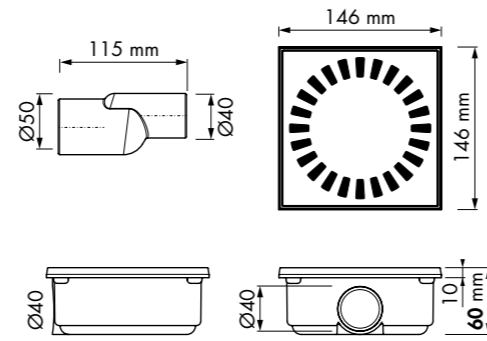

Formaat: 146x146 mm

Easy Drain® Aqua Compact

ABS afwerkdeel met geborsteld rvs rooster

Aqua Compact 35

Waterslot 35 mm

Ø40 mm

Formaat 146 x 146 mm
Artikelnummer AQUACOM-15x15

Inbouwdiepte 60 mm

Waterslot 35 mm

Aqua Compact 50

Waterslot 50 mm

Ø50 mm

Formaat 146 x 146 mm
Artikelnummer AQUACOM50-15x15

Inbouwdiepte 73 mm

Waterslot 50 mm

Waterslot 50 mm

Artikelnummer
Aqua-10x10-MSI6
Aqua-15x15-MSI6

Bovenaanzicht
Uitvoering Quattro 150x150 mm is asymmetrisch om de uitlijning te vergemakkelijken

Aqua Quattro MSI

Variabel waterslot 50 tot 25 mm Ø50 mm

Formaat
150 x 150 mm