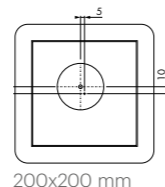

Inbouwdiepte
84 - 128 mm

Waterslot
50 mm

Waterslot
50 mm

MSI

Tegeldikte 5 - 16 mm.
De afgebeelde tegel wordt niet meegeleverd.

200x200 mm

150x150 mm

WPS - Water Protection System