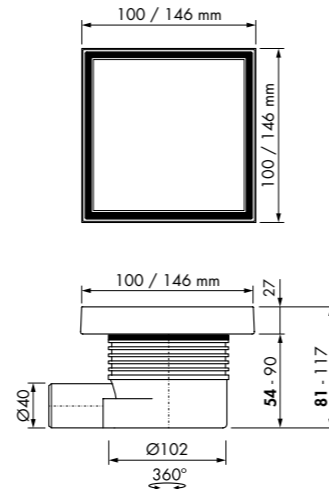

Artikelnummer
Aqua-10x10-MSI6
Aqua-15x15-MSI6

Bovenaanzicht
Uitvoering Quattro 150x150 mm is asymmetrisch om de uitlijning te vergemakkelijken

Aqua Quattro MSI

Variabel waterslot 50 tot 25 mm Ø50 mm

Formaat
150 x 150 mm

Formaat: 100x100 mm 150x150 mm

Easy Drain®

Aqua Quattro Tegel

ABS afwerkdeel met betegelbaar rvs rooster

Aqua Quattro Tegel MSI6

Variabel waterslot 50 tot 25 mm Ø40 mm

Formaat	Artikelnummer
100 x 100 mm	Aqua-10x10-MSI6-T
150 x 150 mm	Aqua-15x15-MSI6-T