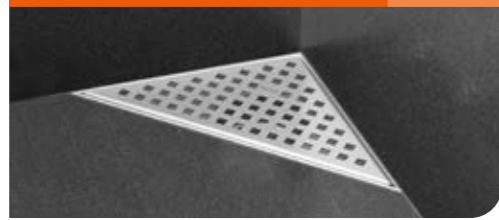

Doucheprofielen
Pagina nr: 110

Formaat: 240x240 mm

Easy Drain®

Aqua Plus Delta

rvs afwerkdeel met geborsteld rvs rooster

Aqua Plus Delta MSI6

Variabel waterslot 50 tot 25 mm Ø40 mm

Formaat Artikelnummer
240 x 240 mm EDM-DE-MSI6