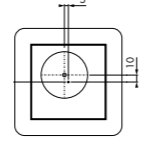

Inbouwdiepte
84 - 128 mm

Waterslot
50 mm

Waterslot
50 mm

MSI

Tegeldikte 5 - 16 mm.
De afgebeelde tegel wordt niet meegeleverd.

200x200 mm

150x150 mm

WPS - Water Protection System