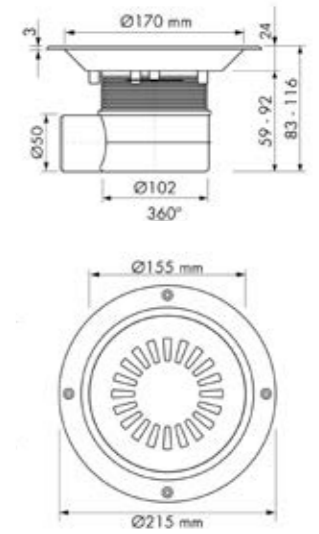

De afgebeelde tegel wordt niet meegeleverd.

200x200 mm

150x150 mm

100x100 mm

Bovenaanzicht

De 15x15 en 20x20 versie zijn asymmetrisch om de uitlijning te vergemakkelijken

Formaat: Ø170 mm

Easy Drain®

Aqua Vinyl

abs afwerkdeel met geborsteld rvs rooster

Aqua Vinyl MSI

Variabel waterslot 50 tot 25 mm Ø50 mm

Formaat	Artikelnummer
Ø 170 mm	AquaVIN-MSI

Toebehoren. Meer opties zie hoofdstuk Accessoires.

Easy2Seal 1K
Artikelnr: E2S