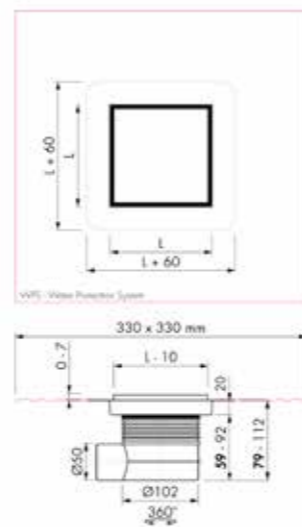

De afgebeelde tegel wordt niet meegeleverd.

200x200 mm

150x150 mm

100x100 mm

Bovenaanzicht

De 15x15 en 20x20 versie zijn asymmetrisch om de uitlijning te vergemakkelijken

Formaat: Ø170 mm

Easy Drain®