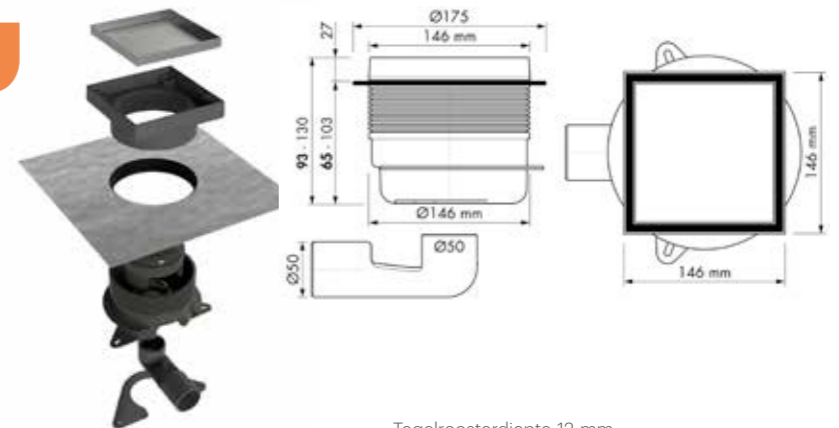

Formaat: 150x150 mm

Easy Drain® Aqua Brilliant Tegel

ABS afwerkdeel met betegelbaar rooster

Aqua Brilliant Tegel

Waterslot 50 mm

Ø50 mm

Formaat: 150 x 150 mm
Artikelnummer: AQUABW-15x15-T

Tegelroosterdiepte 12 mm
De afgebeelde tegel wordt niet meegeleverd.