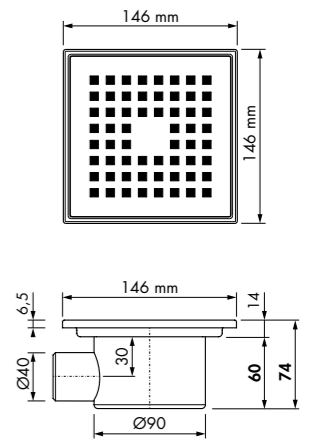

Aqua Plus Quattro rvs

Waterslot 30 mm Ø40 mm