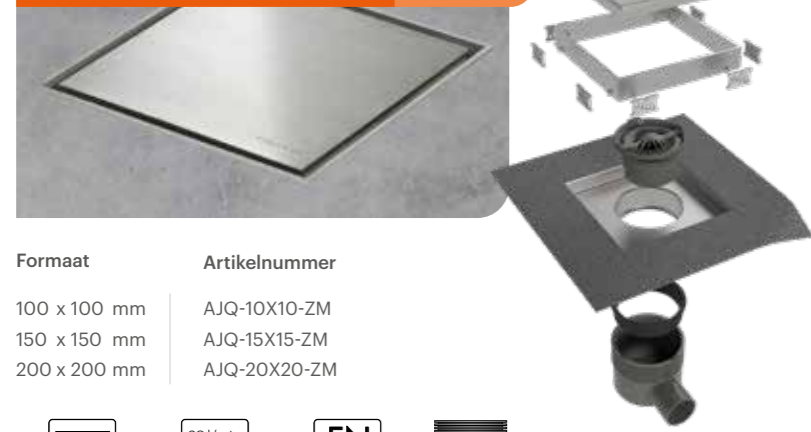

Formaat: 100x100 mm

150x150 mm

200x200 mm

Easy Drain®

Aqua Jewels Quattro

rvs afwerkdeel met geborsteld rvs rooster

10 JAAR
GARANTIE

WPS Techniek
voorgemonteerd
waterdicht doek

Aqua Jewels Quattro Zero MSI

Variabel waterslot 50 tot 25 mm   Ø50 mm

Formaat	Artikelnummer
100 x 100 mm	AJQ-10X10-ZM
150 x 150 mm	AJQ-15X15-ZM
200 x 200 mm	AJQ-20X20-ZM

Inbouwdiepte
84 - 128 mm

Waterslot
50 mm

Waterslot
50 mm

MSI

200x200 mm

150x150 mm

100x100 mm

WPS - Water Protection System

Bovenaanzicht

De 15x15 en 20x20 versie zijn asymmetrisch om de uitlijning te vergemakkelijken