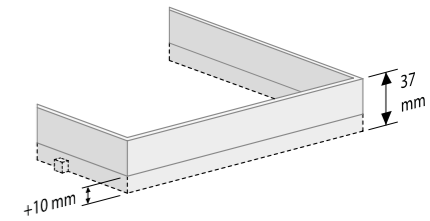

Aqua Jewels Quattro Natuursteen

Variabel waterslot 50 tot 25 mm Ø50 mm

Formaat	Artikelnummer
150 x 150 mm	AJQ-15x15-T-HOOG
200 x 200 mm	AJQ-20x20-T-HOOG

Inbouwdiepte
96 - 140 mm

Waterslot
50 mm

Waterslot
50 mm