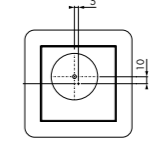

Formaat: 100x100 mm

150x150 mm

200x200 mm

Easy Drain®

Aqua Jewels Quattro

rvs afwerkdeel met geborsteld rvs rooster

10 JAAR
GARANTIE

WPS Techniek
voorgemonteerd
waterdicht doek

Aqua Jewels Quattro Zero MSI

Variabel waterslot 50 tot 25 mm   Ø50 mm

Formaat	Artikelnummer
100 x 100 mm	AJQ-10X10-ZM
150 x 150 mm	AJQ-15X15-ZM
200 x 200 mm	AJQ-20X20-ZM

Inbouwdiepte
84 - 128 mm

Waterslot
50 mm

Waterslot
50 mm

MSI

200x200 mm

150x150 mm

100x100 mm

WPS - Water Protection System

Bovenaanzicht

De 15x15 en 20x20 versie zijn asymmetrisch om de uitlijning te vergemakkelijken

Aqua Jewels Quattro Tegel MSI

Variabel waterslot 50 tot 25 mm   Ø50 mm

Formaat	Artikelnummer
150 x 150 mm	AJQ-15X15-T
200 x 200 mm	AJQ-20X20-T

Inbouwdiepte
84 - 128 mm

Waterslot
50 mm

Waterslot
50 mm

MSI

Tegeldikte 5 - 16 mm.
De afgebeelde tegel wordt niet meegeleverd.

200x200 mm

150x150 mm

WPS - Water Protection System

Bovenaanzicht

De 15x15 en 20x20 versie zijn asymmetrisch om de uitlijning te vergemakkelijken

Toebehoren. Meer opties zie hoofdstuk Accessoires.

Easy2Seal 1K
Artikelnr: E2S

Easy2Seal 2K RAPID
Artikelnr: E2S-2K-K
E2S-2K-G

Easy Silicon
Artikelnr: EDSIL 1

EasyCompound
Artikelnr: ED2C

Sifonhuizen
Pagina nr: 52

Doucheprofielen
Pagina nr: 110

Tip

Formaat: 150x150 mm

200x200 mm

Easy Drain®

Aqua Jewels Quattro Natuursteen

10 JAAR
GARANTIE

WPS Techniek
voorgemonteerd
waterdicht doek

Verhoogd TAF frame

Verhoogd TAF Frame: Speciaal voor natuursteen

De Easy Drain Aqua Jewels serie met verhoogd TAF frame biedt u alle vrijheid in het ontwerpen van uw badkamer. Het verhoogde frame is speciaal ontwikkeld voor toepassing van natuursteen in uw badkamervloer, tot een maximale tegeldikte van 28 mm.

Aqua Jewels Quattro Natuursteen

Variabel waterslot 50 tot 25 mm   Ø50 mm