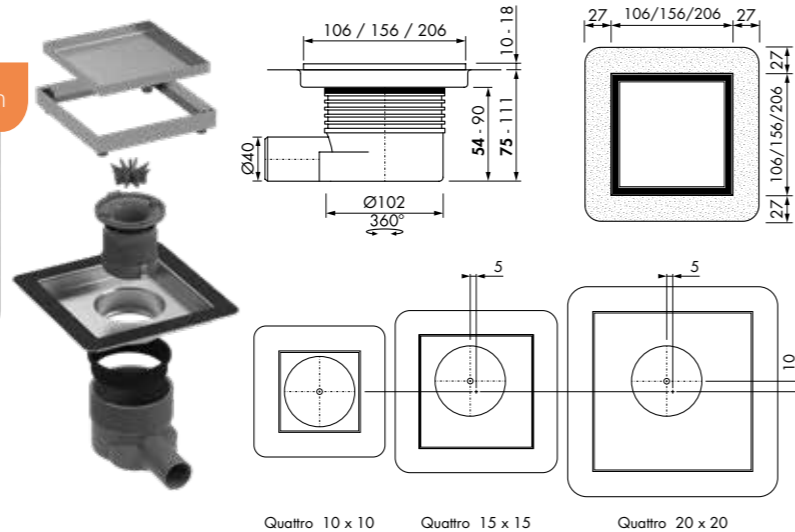

Formaat: 100x100 mm

150x150 mm

200x200 mm

Easy Drain®

Aqua Plus Quattro Tegel

rvs afwerkdeel met betegelbaar rvs rooster

Aqua Plus Quattro Tegel MSI6

Variabel waterslot 50 tot 25 mm Ø40 mm