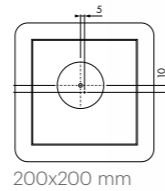

De afgebeelde tegel wordt niet meegeleverd.

200x200 mm

150x150 mm

100x100 mm

Bovenaanzicht

De 15x15 en 20x20 versie zijn asymmetrisch om de uitlijning te vergemakkelijken

Formaat: Ø170 mm

Easy Drain®