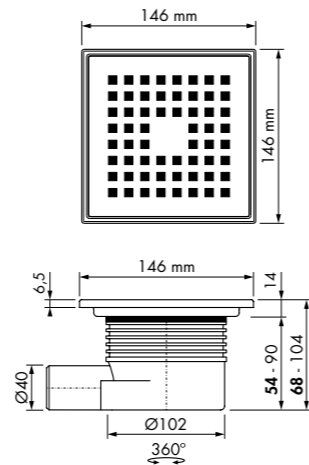

Formaat: 150x150 mm

Easy Drain®

Aqua Plus Quattro

rvs afwerkdeel met geborsteld rvs rooster

Aqua Plus Quattro MSI6

Variabel waterslot 50 tot 25 mm Ø40 mm

Formaat 150 x 150 mm Artikelnummer Aqua+15x15-MSI6

Aqua Plus Quattro MSI