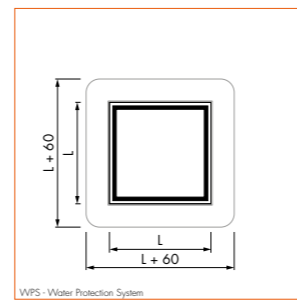

Inbouwdiepte
84 - 128 mm

Waterslot
50 mm

Waterslot
50 mm

MSI

Tegeldikte 5 - 16 mm.
De afgebeelde tegel wordt niet meegeleverd.

200x200 mm

150x150 mm

WPS - Water Protection System