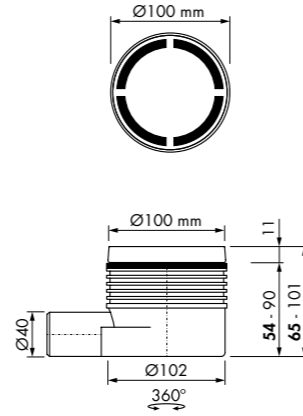

Artikelnummer
Aqua-10x10-MSI6
Aqua-15x15-MSI6

Bovenaanzicht
Uitvoering Quattro 150x150 mm is asymmetrisch om de uitlijning te vergemakkelijken

Aqua Quattro MSI

Variabel waterslot 50 tot 25 mm Ø50 mm

Formaat
150 x 150 mm

Formaat: Ø100 mm Ø146 mm

Easy Drain® Aqua Round

ABS afwerkdeel met geborsteld rvs rooster

Aqua Round MSI6

Variabel waterslot 50 tot 25 mm Ø40 mm

Formaat Artikelnummer
Ø 100 mm Aqua-RDx10-MSI6

Aqua Round MSI6

Variabel waterslot 50 tot 25 mm Ø40 mm

Formaat Artikelnummer
Ø 146 mm Aqua-RDx15-MSI6

Toebehoren. Meer opties zie hoofdstuk Accessoires.

Easy2Seal 1K
Artikelnr: E2S

Easy2Seal 2K RAPID
Artikelnr: E2S-2K-K
E2S-2K-G