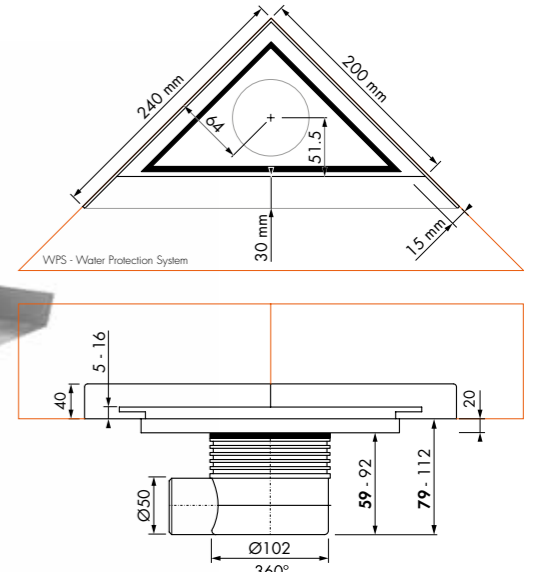

Aqua Jewels Delta Zero+ MSI

Variabel waterslot 50 tot 25 mm Ø50 mm

Formaat Artikelnummer
200 x 200 mm AJDE-ZM

Aqua Jewels Delta Tegel MSI

Variabel waterslot 50 tot 25 mm Ø50 mm

Formaat Artikelnummer
200 x 200 mm AJDE-ZT