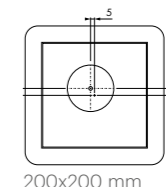

Formaat: 100x100 mm

150x150 mm

200x200 mm

Easy Drain®

Aqua Jewels Quattro

rvs afwerkdeel met geborsteld rvs rooster

10 JAAR
GARANTIE

WPS Techniek
voorgemonteerd
waterdicht doek

Aqua Jewels Quattro Zero MSI

Variabel waterslot 50 tot 25 mm   Ø50 mm

Formaat	Artikelnummer
100 x 100 mm	AJQ-10X10-ZM
150 x 150 mm	AJQ-15X15-ZM
200 x 200 mm	AJQ-20X20-ZM

Inbouwdiepte
84 - 128 mm

Waterslot
50 mm

Waterslot
50 mm

MSI

200x200 mm

150x150 mm

100x100 mm

WPS - Water Protection System

Bovenaanzicht

De 15x15 en 20x20 versie zijn asymmetrisch om de uitlijning te vergemakkelijken

Aqua Jewels Quattro Tegel MSI

Variabel waterslot 50 tot 25 mm   Ø50 mm

Formaat	Artikelnummer
150 x 150 mm	AJQ-15X15-T
200 x 200 mm	AJQ-20X20-T

Inbouwdiepte
84 - 128 mm

Waterslot
50 mm

Waterslot
50 mm

MSI

Tegeldikte 5 - 16 mm.
De afgebeelde tegel wordt niet meegeleverd.

200x200 mm

150x150 mm

WPS - Water Protection System

Bovenaanzicht

De 15x15 en 20x20 versie zijn asymmetrisch om de uitlijning te vergemakkelijken

Toebehoren. Meer opties zie hoofdstuk Accessoires.

Easy2Seal 1K
Artikelnr: E2S

Easy2Seal 2K RAPID
Artikelnr: E2S-2K-K
E2S-2K-G

Easy Silicon
Artikelnr: EDSIL 1

EasyCompound
Artikelnr: ED2C

Sifonhuizen
Pagina nr: 52

Doucheprofielen
Pagina nr: 110

Tip

Formaat: 150x150 mm

200x200 mm

Easy Drain®

Aqua Jewels Quattro Natuursteen

10 JAAR
GARANTIE

WPS Techniek
voorgemonteerd
waterdicht doek

Verhoogd TAF frame

Verhoogd TAF Frame: Speciaal voor natuursteen

De Easy Drain Aqua Jewels serie met verhoogd TAF frame biedt u alle vrijheid in het ontwerpen van uw badkamer. Het verhoogde frame is speciaal ontwikkeld voor toepassing van natuursteen in uw badkamervloer, tot een maximale tegeldikte van 28 mm.

Aqua Jewels Quattro Natuursteen

Variabel waterslot 50 tot 25 mm   Ø50 mm