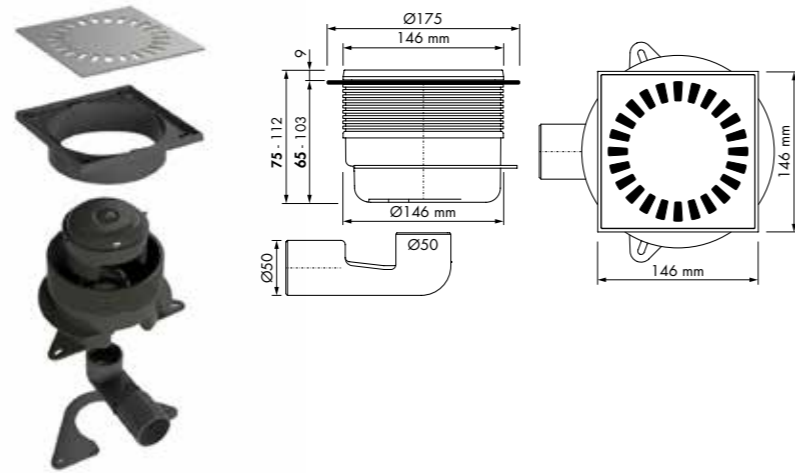

Aqua Delta MSI6

Variabel waterslot 50 tot 25 mm Ø40 mm

Formaat Artikelnummer
220 x 220 mm Aqua-DE-MSI6

Toebehoren. Meer opties zie hoofdstuk Accessoires.

Easy2Seal 1K
Artikelnr: E2S

Easy2Seal 2K RAPID
Artikelnr: E2S-2K-K
E2S-2K-G

Aqua Brilliant

Waterslot 50 mm

Ø50 mm

Formaat: 150 x 150 mm
Artikelnummer: AquaB-15x15

Optioneel:

WPS afdichtset
Artikelnummer: WPS-AB

Toebehoren. Meer opties zie hoofdstuk Accessoires.

Easy2Seal 1K
Artikelnr: E2S
Easy2Seal 2K RAPID
Artikelnr: E2S-2K-K
E2S-2K-G
Easy Silicon
Artikelnr: EDSIL 1
Easy Compound
Artikelnr: ED2C
Verhogingsring
Artikelnr: AquaB-HOH
Doucheprofielen
Pagina nr: 110