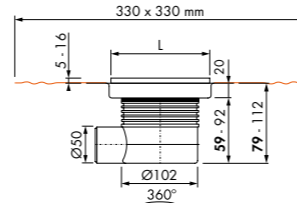

Inbouwdiepte
84 - 128 mm

Waterslot
50 mm

Waterslot
50 mm

MSI

Tegeldikte 5 - 16 mm.
De afgebeelde tegel wordt niet meegeleverd.

200x200 mm

150x150 mm

WPS - Water Protection System

Bovenaanzicht

De 15x15 en 20x20 versie zijn asymmetrisch om de uitlijning te vergemakkelijken

Toebehoren. Meer opties zie hoofdstuk Accessoires.

Easy2Seal 1K
Artikelnr: E2S

Easy2Seal 2K RAPID
Artikelnr: E2S-2K-K
E2S-2K-G