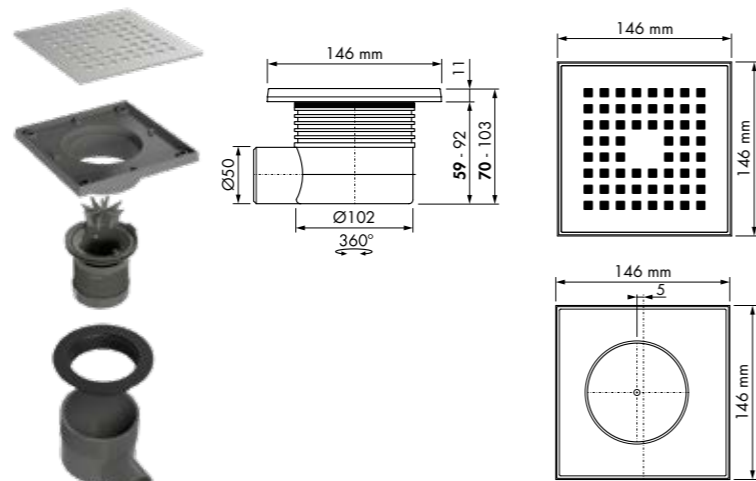

Formaat: 100x100 mm 150x150 mm

Easy Drain® Aqua Quattro

ABS afwerkdeel met geborsteld rvs rooster

Aqua Quattro MSI6

Variabel waterslot 50 tot 25 mm Ø40 mm

Formaat
100 x 100 mm
150 x 150 mm

Artikelnummer
Aqua-10x10-MSI6
Aqua-15x15-MSI6

Bovenaanzicht
Uitvoering Quattro 150x150 mm is asymmetrisch om de uitlijning te vergemakkelijken

Aqua Quattro MSI

Variabel waterslot 50 tot 25 mm Ø50 mm

Formaat
150 x 150 mm

Artikelnummer
Aqua-15x15-MSI

Bovenaanzicht
Uitvoering Quattro 150x150 mm is asymmetrisch om de uitlijning te vergemakkelijken

Toebehoren. Meer opties zie hoofdstuk Accessoires.

Easy2Seal 1K Artikelnr: E2S
Easy2Seal 2K RAPID Artikelnr: E2S-2K-K E2S-2K-G
Easy Silicon Artikelnr: EDSIL 1
WPS afdichtset Artikelnr: WPS-A
Dryphon ombouwset Artikelnr: EDM-DRY
Doucheprofielen Pagina nr: 110

Formaat: 150x150 mm

Easy Drain® Aqua Quattro

ABS afwerkdeel met geborsteld rvs rooster

Aqua Quattro MSI3

50 mm waterslot Ø50 mm

Formaat
150 x 150 mm

Artikelnummer
Aqua-15x15-MSI3

Bovenaanzicht
Uitvoering Quattro 150x150 mm is asymmetrisch om de uitlijning te vergemakkelijken

Toebehoren. Meer opties zie hoofdstuk Accessoires.

Easy2Seal 1K Artikelnr: E2S
Easy2Seal 2K RAPID Artikelnr: E2S-2K-K E2S-2K-G
Easy Compound Artikelnr: ED2C
WPS afdichtset Artikelnr: WPS-A
Dryphon ombouwset Artikelnr: EDM-DRY
Doucheprofielen Pagina nr: 110