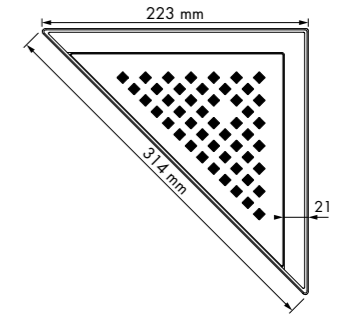

Aqua Delta MSI6

Variabel waterslot 50 tot 25 mm Ø40 mm

Formaat Artikelnummer
220 x 220 mm Aqua-DE-MSI6

Toebehoren. Meer opties zie hoofdstuk Accessoires.

Easy2Seal 1K
Artikelnr: E2S

Easy2Seal 2K RAPID
Artikelnr: E2S-2K-K
E2S-2K-G