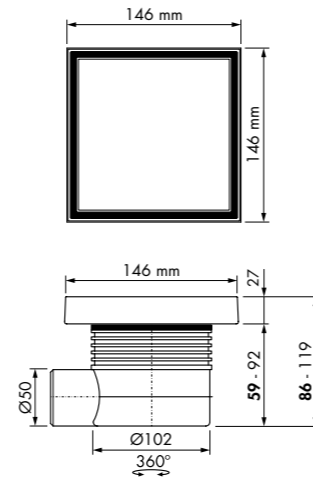

Inbouwdiepte
81 - 117 mm

Waterslot
50 mm

MSI6

Inclusief cementkap
met afschot

Tegelroosterdiepte 12 mm
De afgebeelde tegel wordt niet meegeleverd

Aqua Quattro Tegel MSI

Variabel waterslot 50 tot 25 mm Ø50 mm

Formaat	Artikelnummer
150 x 150 mm	Aqua-15x15-MSI-T

Inbouwdiepte
86 - 119 mm

Waterslot
50 mm

Waterslot
50 mm

MSI

Inclusief cementkap
met afschot

Tegelroosterdiepte 12 mm
De afgebeelde tegel wordt niet meegeleverd