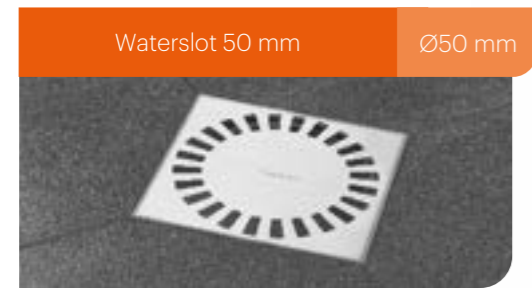

Aqua Delta MSI6

Variabel waterslot 50 tot 25 mm Ø40 mm

Formaat Artikelnummer
220 x 220 mm Aqua-DE-MSI6

Toebehoren. Meer opties zie hoofdstuk Accessoires.

Easy2Seal 1K
Artikelnr: E2S

Easy2Seal 2K RAPID
Artikelnr: E2S-2K-K
E2S-2K-G

Aqua Brilliant

Waterslot 50 mm

Ø50 mm

Formaat: 150 x 150 mm
Artikelnummer: AquaB-15x15

Optioneel:

WPS afdichtset
Artikelnummer: WPS-AB

Toebehoren. Meer opties zie hoofdstuk Accessoires.

Easy2Seal 1K
Artikelnr: E2S
Easy2Seal 2K RAPID
Artikelnr: E2S-2K-K
E2S-2K-G
Easy Silicon
Artikelnr: EDSIL 1
Easy Compound
Artikelnr: ED2C
Verhogingsring
Artikelnr: AquaB-HOH
Doucheprofielen
Pagina nr: 110