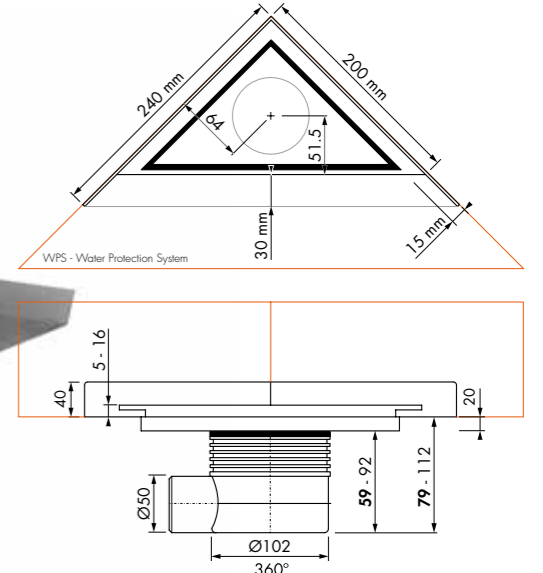

Formaat Artikelnummer
240 x 240 mm EDM-DE

Toebehoren. Meer opties zie hoofdstuk Accessoires.

Easy2Seal 1K
Artikelnr: E2S

Easy2Seal 2K RAPID
Artikelnr: E2S-2K-K
E2S-2K-G

Easy Silicon
Artikelnr: EDSIL 1

WPS afdichtset
Artikelnr: WPS-DE

Dryphon ombouwset
Artikelnr: EDM-DRY

Doucheprofielen
Pagina nr: 110

Formaat: 200x200 mm

Easy Drain®

Aqua Jewels Delta

rvs afwerkdeel met geborsteld rvs rooster

Aqua Jewels Delta Zero+ MSI

Variabel waterslot 50 tot 25 mm Ø50 mm