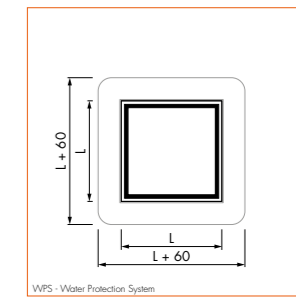

MSI

Tegeldikte 17 - 28 mm.
De afgebeelde tegel wordt niet meegeleverd.

200x200 mm

150x150 mm

WPS - Water Protection System

Bovenaanzicht

De 15x15 en 20x20 versie zijn asymmetrisch om de uitlijning te vergemakkelijken