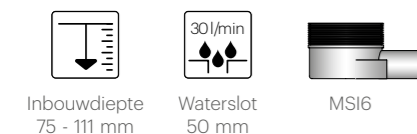

Formaat	Artikelnummer
100 x 100 mm	Aqua+10x10-MSI6-T
150 x 150 mm	Aqua+15x15-MSI6-T
200 x 200 mm	Aqua+20x20-MSI6-T