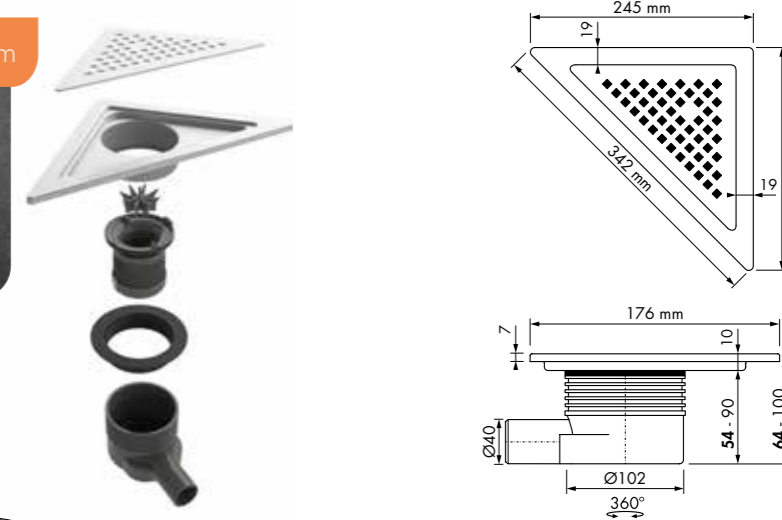

Doucheprofielen
Pagina nr: 110

Formaat: 240x240 mm

Easy Drain®

Aqua Plus Delta

rvs afwerkdeel met geborsteld rvs rooster

Aqua Plus Delta MSI6

Variabel waterslot 50 tot 25 mm Ø40 mm

Formaat	Artikelnummer
240 x 240 mm	Aqua+DE-MSI6

Inbouwdiepte 64 - 100 mm
Waterslot 50 mm
MSI6
Inclusief cementkap

Aqua Plus Delta Zero MSI6

Variabel waterslot 50 tot 25 mm Ø40 mm

Formaat	Artikelnummer
240 x 240 mm	EDMZ-DE-MSI6

Inbouwdiepte 74 - 110 mm
Waterslot 50 mm
MSI6
Inclusief cementkap