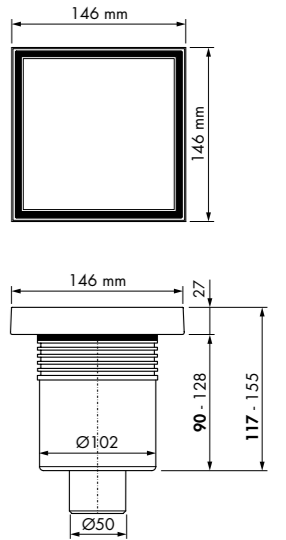

Artikelnummer
Aqua-10x10-MSI6
Aqua-15x15-MSI6

Bovenaanzicht
Uitvoering Quattro 150x150 mm is asymmetrisch om de uitlijning te vergemakkelijken

Aqua Quattro MSI

Variabel waterslot 50 tot 25 mm Ø50 mm

Formaat
150 x 150 mm

Doucheprofielen
Pagina nr: 110

Formaat: 150x150 mm

Easy Drain®

Aqua Quattro Tegel

ABS afwerkdeel met betegelbaar rvs rooster

Aqua Quattro Tegel MSI3

50 mm waterslot Ø50 mm

Formaat	Artikelnummer
150 x 150 mm	Aqua-15x15-MSI3-T

Inbouwdiepte
117 - 155 mm

Waterslot
50 mm

Waterslot
50 mm

MSI3

Inclusief cementkap
met afschot

Tegelroosterdiepte 12 mm
De afgebeelde tegel wordt niet meegeleverd

Toebehoren. Meer opties zie hoofdstuk Accessoires.