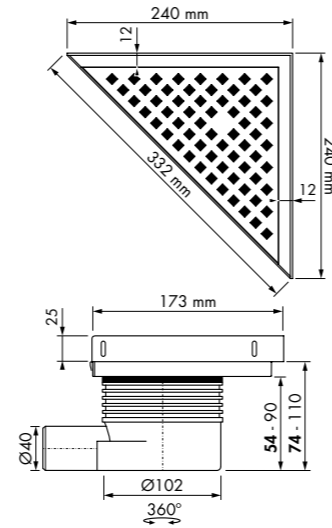

Doucheprofielen
Pagina nr: 110

Formaat: 240x240 mm

Easy Drain®

Aqua Plus Delta

rvs afwerkdeel met geborsteld rvs rooster

Aqua Plus Delta MSI6

Variabel waterslot 50 tot 25 mm Ø40 mm

Formaat Artikelnummer
240 x 240 mm EDM-DE-MSI6

Aqua Plus Delta MSI

Variabel waterslot 50 tot 25 mm Ø50 mm

Formaat Artikelnummer
240 x 240 mm EDM-DE

Toebehoren. Meer opties zie hoofdstuk Accessoires.

Easy2Seal 1K
Artikelnr: E2S

Easy2Seal 2K RAPID
Artikelnr: E2S-2K-K
E2S-2K-G