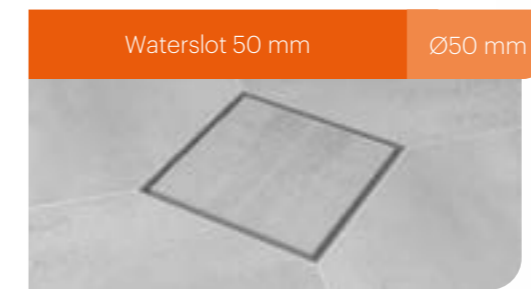

Aqua Brilliant

Waterslot 50 mm

Ø50 mm

Formaat: 150 x 150 mm
Artikelnummer: AquaB-15x15

Optioneel:

WPS afdichtset
Artikelnummer: WPS-AB

Toebehoren. Meer opties zie hoofdstuk Accessoires.

Easy2Seal 1K
Artikelnr: E2S
Easy2Seal 2K RAPID
Artikelnr: E2S-2K-K
E2S-2K-G
Easy Silicon
Artikelnr: EDSIL 1
Easy Compound
Artikelnr: ED2C
Verhogingsring
Artikelnr: AquaB-HOH
Doucheprofielen
Pagina nr: 110

Formaat: 150x150 mm

Easy Drain® Aqua Brilliant Tegel

ABS afwerkdeel met betegelbaar rooster

Aqua Brilliant Tegel

Waterslot 50 mm

Ø50 mm

Formaat: 150 x 150 mm
Artikelnummer: AQUABW-15x15-T

Tegelroosterdiepte 12 mm
De afgebeelde tegel wordt niet meegeleverd.