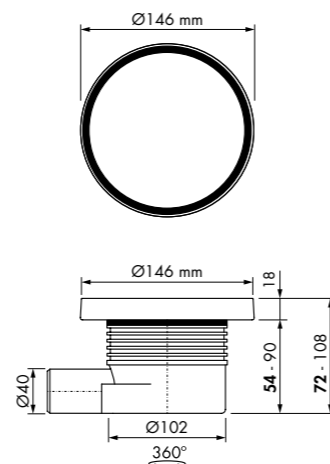

Artikelnummer
Aqua-10x10-MSI6
Aqua-15x15-MSI6

Bovenaanzicht
Uitvoering Quattro 150x150 mm is asymmetrisch om de uitlijning te vergemakkelijken

Aqua Quattro MSI

Variabel waterslot 50 tot 25 mm Ø50 mm

Formaat
150 x 150 mm

Formaat: Ø100 mm Ø146 mm

Easy Drain® Aqua Round

ABS afwerkdeel met geborsteld rvs rooster

Aqua Round MSI6

Variabel waterslot 50 tot 25 mm Ø40 mm

Formaat Artikelnummer
Ø 100 mm Aqua-RDx10-MSI6

Aqua Round MSI6

Variabel waterslot 50 tot 25 mm Ø40 mm

Formaat Artikelnummer
Ø 146 mm Aqua-RDx15-MSI6

Toebehoren. Meer opties zie hoofdstuk Accessoires.

Easy2Seal 1K
Artikelnr: E2S

Easy2Seal 2K RAPID
Artikelnr: E2S-2K-K
E2S-2K-G