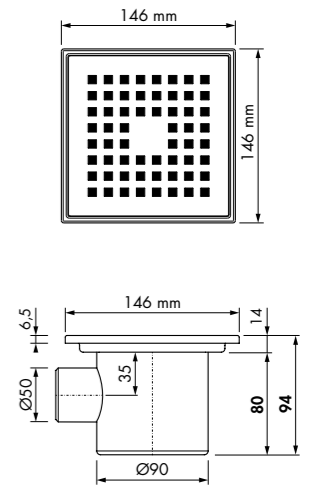

Aqua Plus Quattro rvs

Waterslot 30 mm Ø40 mm

Formaat 150 x 150 mm Artikelnummer Aqua+15x15-FT30

Aqua Plus Quattro rvs

Waterslot 50 mm Ø50 mm

Formaat 150 x 150 mm Artikelnummer Aqua+15x15-FT50

Toebehoren. Meer opties zie hoofdstuk Accessoires.