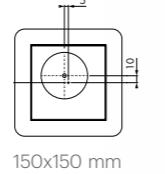

De afgebeelde tegel wordt niet meegeleverd.

200x200 mm

150x150 mm

100x100 mm

Bovenaanzicht

De 15x15 en 20x20 versie zijn asymmetrisch om de uitlijning te vergemakkelijken

Formaat: Ø170 mm

Easy Drain®