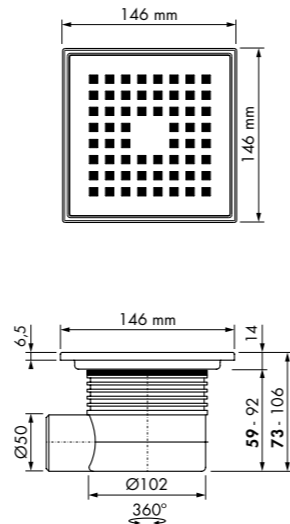

Aqua Plus Quattro MSI

Variabel waterslot 50 tot 25 mm Ø50 mm