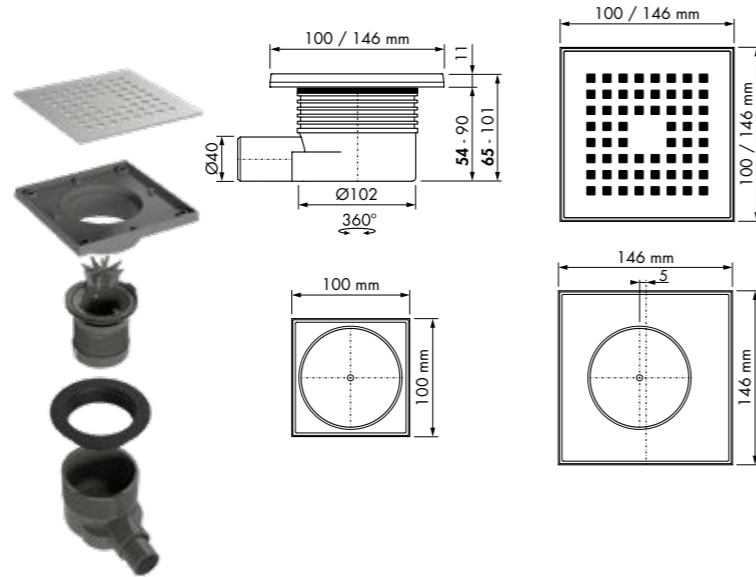

Doucheprofielen
Pagina nr: 110

Formaat: 100x100 mm 150x150 mm

Easy Drain® Aqua Quattro

ABS afwerkdeel met geborsteld rvs rooster

Aqua Quattro MSI6

Variabel waterslot 50 tot 25 mm Ø40 mm

Formaat
100 x 100 mm
150 x 150 mm

Artikelnummer
Aqua-10x10-MSI6
Aqua-15x15-MSI6

Bovenaanzicht
Uitvoering Quattro 150x150 mm is asymmetrisch om de uitlijning te vergemakkelijken

Aqua Quattro MSI

Variabel waterslot 50 tot 25 mm Ø50 mm

Formaat
150 x 150 mm