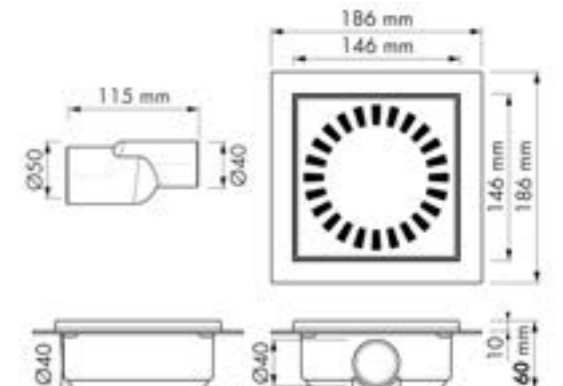

Waterslot 35 mm

Aqua Compact 50

Waterslot 50 mm

Ø50 mm

Formaat 146 x 146 mm
Artikelnummer AQUACOM50-15x15

Inbouwdiepte 73 mm

Waterslot 50 mm

Waterslot 50 mm

Doucheprofielen
Pagina nr: 110

Formaat: 146x146 mm

Easy Drain® Aqua Compact Flens

ABS afwerkdeel met geborsteld rvs rooster

Aqua Compact 35 Flens

Waterslot 35 mm

Ø40 mm

Formaat 146 x 146 mm
Artikelnummer AQUACOM-15x15-FL

Inbouwdiepte 60 mm

Waterslot 35 mm

Aqua Compact 50 Flens

Waterslot 50 mm

Ø50 mm

Formaat 146 x 146 mm
Artikelnummer AQUACOM50-15x15-FL

Inbouwdiepte 73 mm

Waterslot 50 mm

Artikelnummer
Aqua-10x10-MSI6
Aqua-15x15-MSI6

Bovenaanzicht
Uitvoering Quattro 150x150 mm is asymmetrisch om de uitlijning te vergemakkelijken

Aqua Quattro MSI

Variabel waterslot 50 tot 25 mm Ø50 mm

Formaat
150 x 150 mm