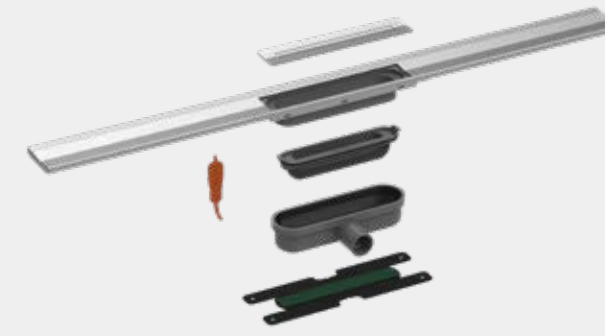

Brushed bronze

Lengte	Artikelnummer
700 mm	RLCED700 BBR
800 mm	RLCED800 BBR
900 mm	RLCED900 BBR
1000 mm	RLCED1000 BBR
1200 mm	RLCED1200 BBR

Brushed brass

Lengte	Artikelnummer
700 mm	RLCED700 BBS
800 mm	RLCED800 BBS
900 mm	RLCED900 BBS
1000 mm	RLCED1000 BBS
1200 mm	RLCED1200 BBS

Brushed red gold

Lengte	Artikelnummer
700 mm	RLCED700 BRG
800 mm	RLCED800 BRG
900 mm	RLCED900 BRG
1000 mm	RLCED1000 BRG
1200 mm	RLCED1200 BRG

Inclusief cementkap

Easy Drain® R-Line **Clean Wall**

Wall

Brushed stainless steel

Lengte	Artikelnummer
700 mm	RLCED700 WBST
800 mm	RLCED800 WBST
900 mm	RLCED900 WBST
1000 mm	RLCED1000 WBST
1200 mm	RLCED1200 WBST

Toebehoren. Meer opties zie hoofdstuk Accessoires.

Easy2Seal 1K
Artikelnr: E2S