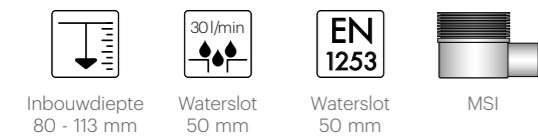

Bovenaanzicht
Uitvoering Quattro 150x150 en 200x200 mm is asymmetrisch om de uitlijning te vergemakkelijken

Aqua Plus Quattro Tegel MSI

Variabel waterslot 50 tot 25 mm Ø50 mm

Formaat	Artikelnummer
150 x 150 mm	Aqua+15x15-MSI-T
200 x 200 mm	Aqua+20x20-MSI-T