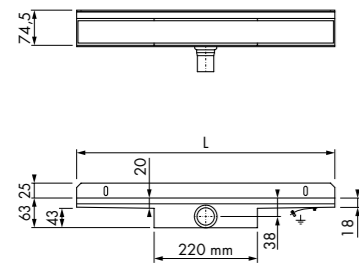

Toebehoren. Meer opties zie hoofdstuk Accessoires.

Waterslot 50 mm