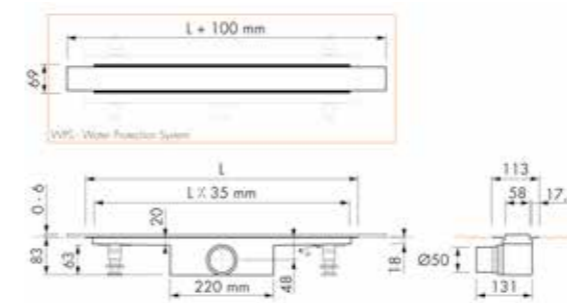

Toebehoren. Meer opties zie hoofdstuk Accessoires.

Easy2Seal 1K
Artikelnr: E2S

Easy2Seal 2K RAPID
Artikelnr: E2S-2K-K
E2S-2K-G

Doucheprofielen
Pagina nr: 110