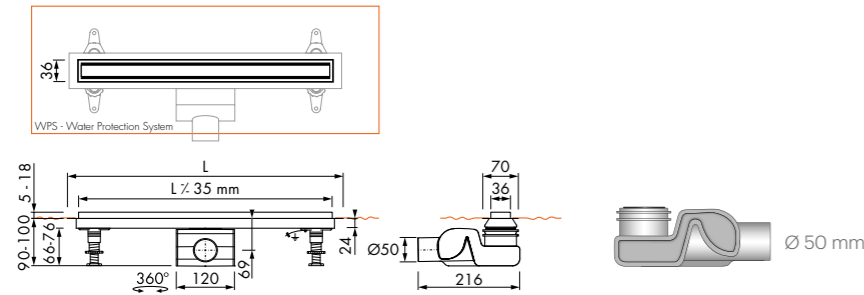

Waterslot 50 mm

EN 1253

← Bij waterslot 50 mm

Easy Drain®

Xs

Xs Z-1 geborsteld

>33l/min
Inbouwdiepte 95 - 118 mm

Lengte	Artikelnummer
700 mm	XS-TAF 700-Z1M
800 mm	XS-TAF 800-Z1M
900 mm	XS-TAF 900-Z1M
1000 mm	XS-TAF 1000-Z1M
1200 mm	XS-TAF 1200-Z1M

Waterslot 28 mm 50 mm

EN 1253

← Bij waterslot 50 mm

Easy Drain®

Vinyl

Vinyl 28

>28l/min
80 mm

Lengte	Artikelnummer
700 mm	EDVIN-M2- 700-35
800 mm	EDVIN-M2- 800-35
900 mm	EDVIN-M2- 900-35
1000 mm	EDVIN-M2- 1000-35
1200 mm	EDVIN-M2- 1200-35

Vinyl 50

>33l/min
Inbouwdiepte 99 - 109 mm

Lengte	Artikelnummer
700 mm	EDVIN-M2- 700-50
800 mm	EDVIN-M2- 800-50
900 mm	EDVIN-M2- 900-50
1000 mm	EDVIN-M2- 1000-50
1200 mm	EDVIN-M2- 1200-50

Toebehoren. Meer opties zie hoofdstuk Accessoires.

Easy2Seal 1K Artikelnr: E2S
Easy2Seal 2K RAPID Artikelnr: E2S-2K-K, E2S-2K-G
Easy Silicon Artikelnr: EDSIL 1
M-2 sifonhuis Artikelnr: EDM2-O
M-2 ondiep Sifonhuis Artikelnr: SPANAN01
Doucheprofielen Pagina nr: 110

Toebehoren. Meer opties zie hoofdstuk Accessoires.

M-2 sifonhuis Artikelnr: EDM2-O
Bezandingsset Artikelnr: EDB-01
Easy Clean Set Artikelnr: ED-SC