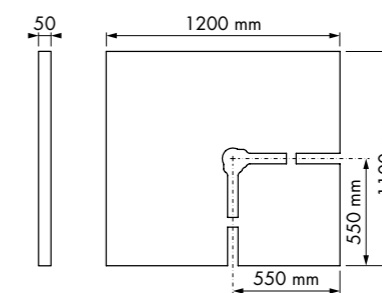

Waterslot 30 mm 35 mm 50 mm

EN 1253

← Bij waterslot 50 mm

Easy Drain® Dot & square

Dot

Diameter Artikelnummer
Ø 658 mm | EDDOT-RD

- → De inleg van het rooster (bijvoorbeeld tegel) dient u zelf te bepalen..
- → De afgebeelde inleg wordt niet meegeleverd.
- → Tegelhoorderdiepte: 12 mm

Waterslot 30 mm 35 mm 50 mm

EN 1253

← Bij waterslot 50 mm

Easy Drain® Dot & square

Square

Diameter Artikelnummer
599x599 mm | EDDOT-SQ

- → De inleg van het rooster (bijvoorbeeld tegel) dient u zelf te bepalen..
- → De afgebeelde inleg wordt niet meegeleverd.
- → Tegelhoorderdiepte: 12 mm

Voorbeeld 2

Toebehoren. Meer opties zie hoofdstuk Accessoires.

Easy2Seal 1K
Artikelnr: E2S

Easy2Seal 2K RAPID
Artikelnr: E2S-2K-K
E2S-2K-G

Easy Compound
Artikelnr: ED2C

Easy Silicon
Artikelnr: EDSIL 1

Sifonhuizen
Pagina nr: 52

Doucheprofielen
Pagina nr: 110

Toebehoren. Meer opties zie hoofdstuk Accessoires.

Easy2Seal 1K
Artikelnr: E2S

Easy2Seal 2K RAPID
Artikelnr: E2S-2K-K
E2S-2K-G

Easy Compound
Artikelnr: ED2C

Easy Silicon
Artikelnr: EDSIL 1

Sifonhuizen
Pagina nr: 52

Doucheprofielen
Pagina nr: 110