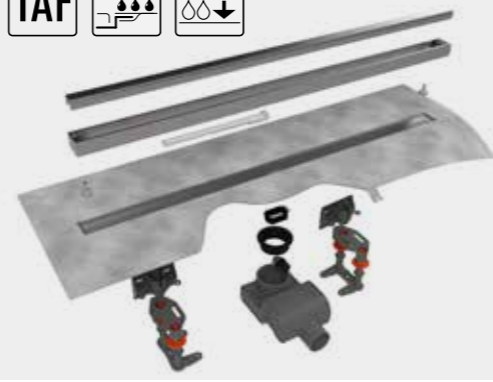

Waterslot 50 mm

EN 1253

← Bij waterslot 50 mm