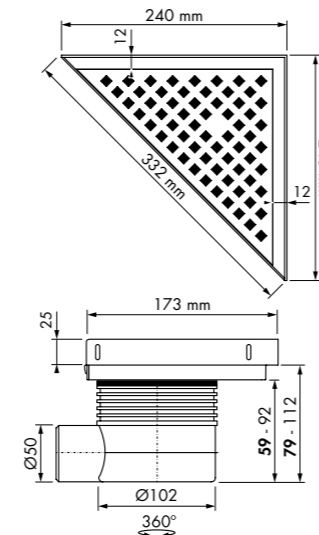

Aqua Plus Delta MSI6

Variabel waterslot 50 tot 25 mm Ø40 mm

Formaat Artikelnummer
240 x 240 mm EDM-DE-MSI6

Aqua Plus Delta MSI

Variabel waterslot 50 tot 25 mm Ø50 mm

Formaat Artikelnummer
240 x 240 mm EDM-DE