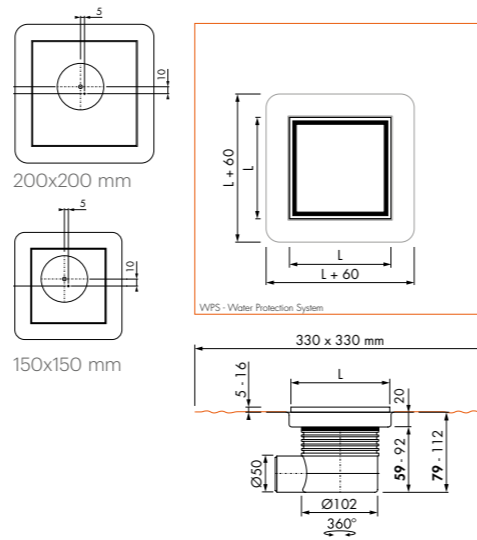

Bovenaanzicht
De 15x15 en 20x20 versie zijn asymmetrisch om de uitlijning te vergemakkelijken

Toebehoren. Meer opties zie hoofdstuk Accessoires.