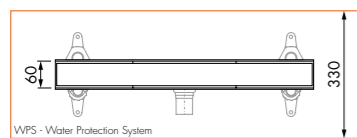

Waterslot 30 mm

Easy Drain®
Compact 30 FF

Compact 30 FF

Lengte	Artikelnummer
700 mm	EDCOMFF 700 -30
800 mm	EDCOMFF 800 -30
900 mm	EDCOMFF 900 -30

Maatwerk mogelijk

Compact 30 FF Zero

Lengte	Artikelnummer
700 mm	EDCOMFFZ 700 -30
800 mm	EDCOMFFZ 800 -30
900 mm	EDCOMFFZ 900 -30

Maatwerk mogelijk

Compact 30 FF Tegel

Lengte	Artikelnummer
700 mm	EDCOMTFF 700 -30
800 mm	EDCOMTFF 800 -30
900 mm	EDCOMTFF 900 -30

De afgebeelde tegel wordt niet meegeleverd.
Tegelroosterdiepte: 12 mm

Waterslot 50 mm

Easy Drain®
Compact 50 FF

Compact 50 FF

Lengte	Artikelnummer
700 mm	EDCOMFF 700 -50
800 mm	EDCOMFF 800 -50
900 mm	EDCOMFF 900 -50

Maatwerk mogelijk

Compact 50 FF Zero

Lengte	Artikelnummer
700 mm	EDCOMFFZ 700 -50
800 mm	EDCOMFFZ 800 -50
900 mm	EDCOMFFZ 900 -50

Maatwerk mogelijk

Compact 50 FF Tegel

Lengte	Artikelnummer
700 mm	EDCOMTFF 700 -50
800 mm	EDCOMTFF 800 -50
900 mm	EDCOMTFF 900 -50

De afgebeelde tegel wordt niet meegeleverd.
Tegelroosterdiepte: 12 mm

Toebehoren. Meer opties zie hoofdstuk Accessoires.

Easy2Seal 1K
Artikelnr: E2S

Easy2Seal 2K RAPID
Artikelnr: E2S-2K-K
E2S-2K-G

Bezandingsset
Artikelnr: EDB-01

Easy Silicon
Artikelnr: EDSIL1

Dryphon ombouwset
Artikelnr: SPACOM01

Doucheprofielen
Pagina nr: 110

Easy2Seal 1K
Artikelnr: E2S

Easy2Seal 2K RAPID
Artikelnr: E2S-2K-K
E2S-2K-G

Bezandingsset
Artikelnr: EDB-01

Easy Compound
Artikelnr: ED2C

Dryphon ombouwset
Artikelnr: SPACOM02

Doucheprofielen
Pagina nr: 110