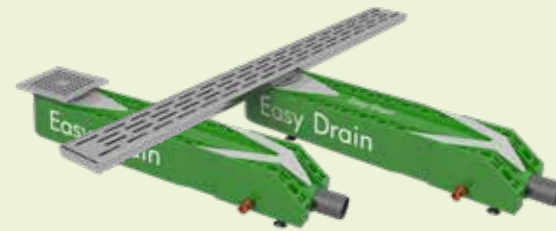

Easy Drain®
Multi serie

Toebehoren. Meer opties zie hoofdstuk Accessoires.

WTW Cleaner Set

WTW-Cleaner is speciaal ontwikkeld voor het reinigen van vervuilde warmte-terug-win systemen. Verontreiniging door opgehoopte zeepvetten, huidtalg, kalk en haren wordt op een efficiënte wijze losgeweekt en afgevoerd. Easy WTW Cleaner bestaat uit: 1x 500 ml Easy WTW Cleaner.

Easy WTW Cleaner
ED-WTW-CLEANER

Waterslot 50 mm

← Bij waterslot 50 mm