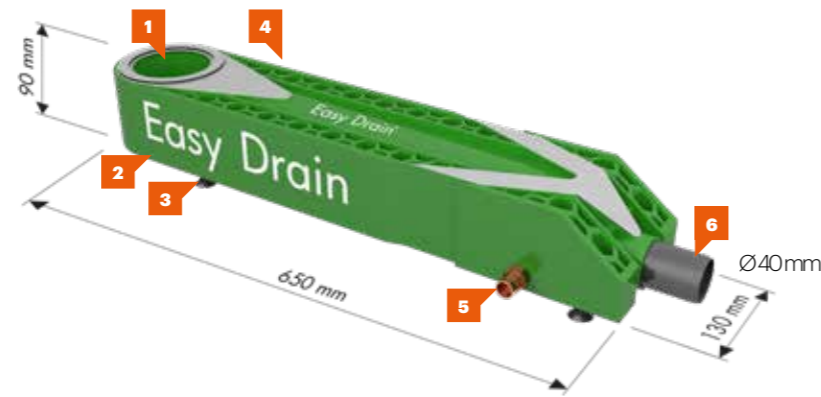

Type	Artikelnummer
WTW	ED-WTW

Let op bij gebruik van dit artikelnummer behoort u nog een Multi model drain of put te kiezen.

Technische specificaties

Eigenschap	Eenheid	Specificatie	#	Onderdeel	Materiaal
Temperatuur bereik	°C	0 - 60	1	Easy Drain Multi aansluiting	Rubber afdichtring
Maximale druk (drinkwater)	Bar	6.0	2	Easy Drain Multi aansluiting	ABS & koper
Maximale capaciteit (afvoer)	l/min	30.0	3	Stelvoet (4 stuks)	Staal / Kunststof
Druk daling (drinkwater)	Bar	0.00 - 0.40	4	Aansluiting (1/2" b.u.): uitlaat (voorverwarmd water)	Messing
Materiaal spiraal	-	Koper	5	Aansluiting (1/2" b.u.): inlaat (koud water)	Messing
Materiaal behuizing	-	ABS	6	Aansluiting (Ø40 mm): afvoer naar riool (verloop naar Ø50 mm)	PVC*
Aansluitingen (water in- en uitlaat)	inch	1/2" b.u. (niet soldeerbaar)	* Meegeleverd overschuifmof Ø40/Ø50 mm is geen PVC en niet verlijmbaar (PPH).		

Geschikt voor alle Easy Drain® Multi douchegoten en Aqua, Aqua Plus & Aqua Jewels doucheputten voorzien van de Multi techniek.

Easy Drain®
Aqua serie