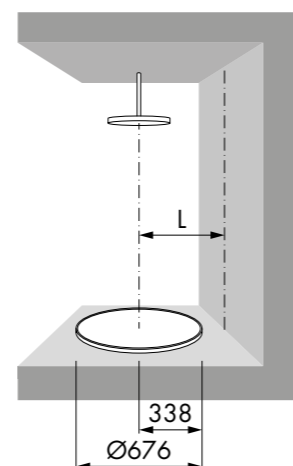

Voorbeeld 1

Voorbeeld 2

Waterslot 30 mm 35 mm 50 mm

EN 1253

← Bij waterslot 50 mm

Easy Drain® Dot & square

Square

Diameter Artikelnummer
599x599 mm | EDDOT-SQ