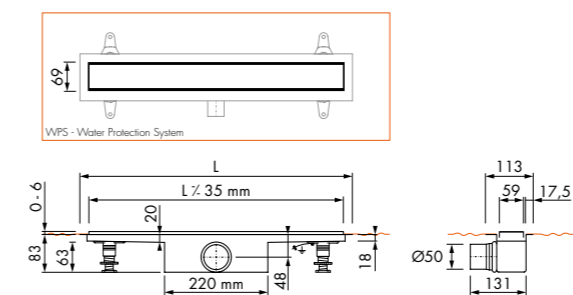

Toebehoren. Meer opties zie hoofdstuk Accessoires.