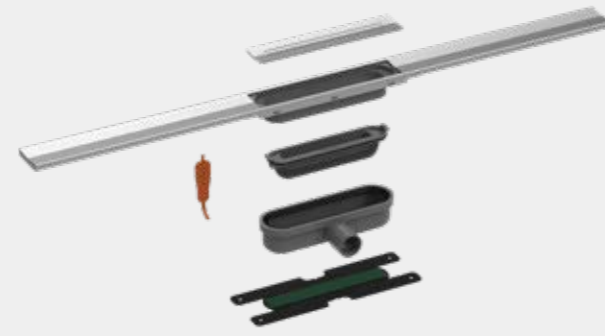

Easy Drain® R-Line **Clean Color**

Brushed stainless steel

Lengte	Artikelnummer
700 mm	RLCED700 BST
800 mm	RLCED800 BST
900 mm	RLCED900 BST
1000 mm	RLCED1000 BST
1200 mm	RLCED1200 BST

Matt black

Lengte	Artikelnummer
700 mm	RLCED700 MB
800 mm	RLCED800 MB
900 mm	RLCED900 MB
1000 mm	RLCED1000 MB
1200 mm	RLCED1200 MB

Matt white

Lengte	Artikelnummer
700 mm	RLCED700 MW
800 mm	RLCED800 MW
900 mm	RLCED900 MW
1000 mm	RLCED1000 MW
1200 mm	RLCED1200 MW

Brushed black chrome

Lengte	Artikelnummer
700 mm	RLCED700 BBC
800 mm	RLCED800 BBC
900 mm	RLCED900 BBC
1000 mm	RLCED1000 BBC
1200 mm	RLCED1200 BBC

Brushed bronze

Lengte	Artikelnummer
700 mm	RLCED700 BBR
800 mm	RLCED800 BBR
900 mm	RLCED900 BBR
1000 mm	RLCED1000 BBR
1200 mm	RLCED1200 BBR

Brushed brass

Lengte	Artikelnummer
700 mm	RLCED700 BBS
800 mm	RLCED800 BBS
900 mm	RLCED900 BBS
1000 mm	RLCED1000 BBS
1200 mm	RLCED1200 BBS

Brushed red gold

Lengte	Artikelnummer
700 mm	RLCED700 BRG
800 mm	RLCED800 BRG
900 mm	RLCED900 BRG
1000 mm	RLCED1000 BRG
1200 mm	RLCED1200 BRG

Inclusief cementkap

Easy Drain® R-Line **Clean Wall**