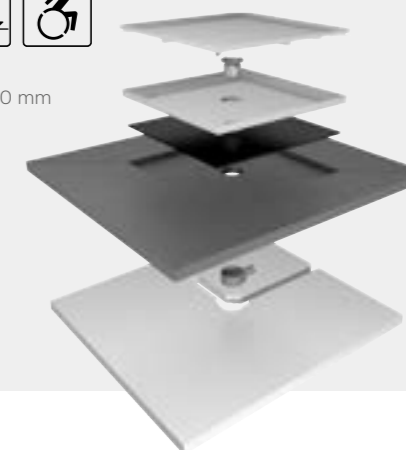

Voorbeeld 1

Voorbeeld 2

Waterslot 30 mm 35 mm 50 mm

EN 1253

← Bij waterslot 50 mm

Easy Drain® Dot & square

Square

Diameter Artikelnummer
599x599 mm | EDDOT-SQ