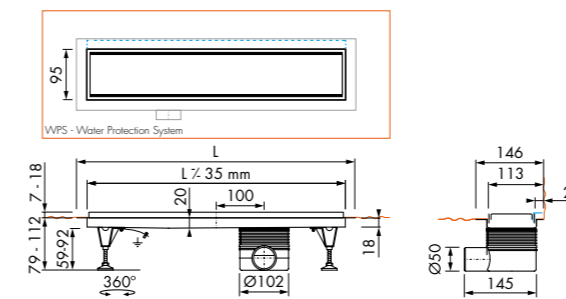

Lengte Artikelnummer

500 mm	EDMTAF 500
600 mm	EDMTAF 600
700 mm	EDMTAF 700
800 mm	EDMTAF 800
900 mm	EDMTAF 900
1000 mm	EDMTAF 1000
1100 mm	EDMTAF 1100
1200 mm	EDMTAF 1200
1300 mm	EDMTAF 1300
1400 mm	EDMTAF 1400
1500 mm	EDMTAF 1500
1600 mm	EDMTAF 1600
1700 mm	EDMTAF 1700
1800 mm	EDMTAF 1800
1900 mm	EDMTAF 1900
2000 mm	EDMTAF 2000

Maatwerk mogelijk.