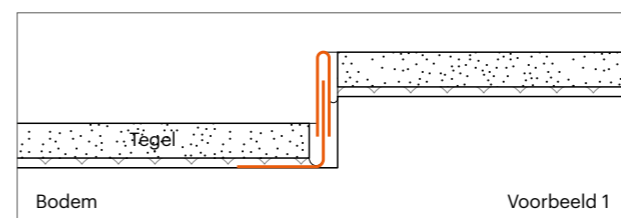

Wandprofiel

Instelbaar in hoogte van van 8 tot 32 mm

Product	Artikelnummer	Kleur
Wandprofiel	ET-WALL	Brushed stainless steel