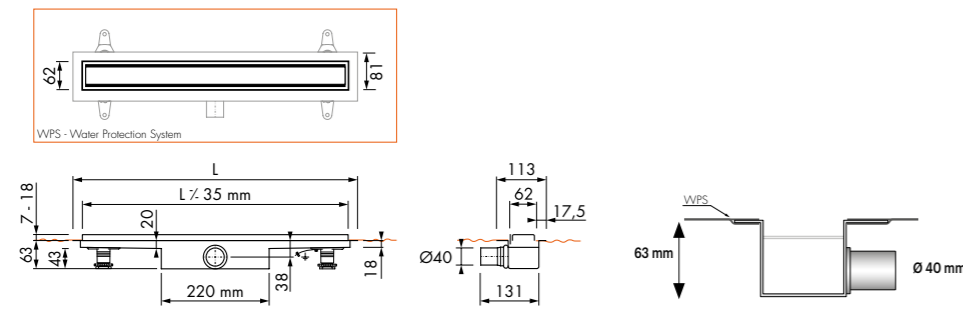

Compact 30 TAF Black

Lengte	Artikelnummer
500 mm	EDM1TAFZM500 -30B
600 mm	EDM1TAFZM600 -30B
700 mm	EDM1TAFZM700 -30B
800 mm	EDM1TAFZM800 -30B
900 mm	EDM1TAFZM900 -30B
1000 mm	EDM1TAFZM1000-30B
1100 mm	EDM1TAFZM1100 -30B
1200 mm	EDM1TAFZM1200 -30B

Dryphon ombouwset is niet toepasbaar op de Compact 30 TAF Black