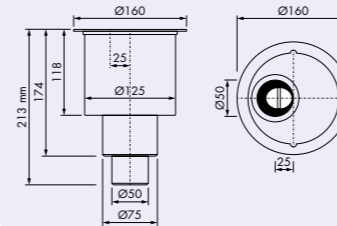

M2-sifonhuis S-Line
Ondiep

Omschrijving	Artikelnummer
Sifonhuis	SPAMOD14

Waterslot 28 mm. Toepasbaar op S-Line.

M2-sifonhuis Xs
Ondiep

Omschrijving	Artikelnummer
Sifonhuis	SPANAN01

Waterslot 28 mm. Toepasbaar op Xs-Line.