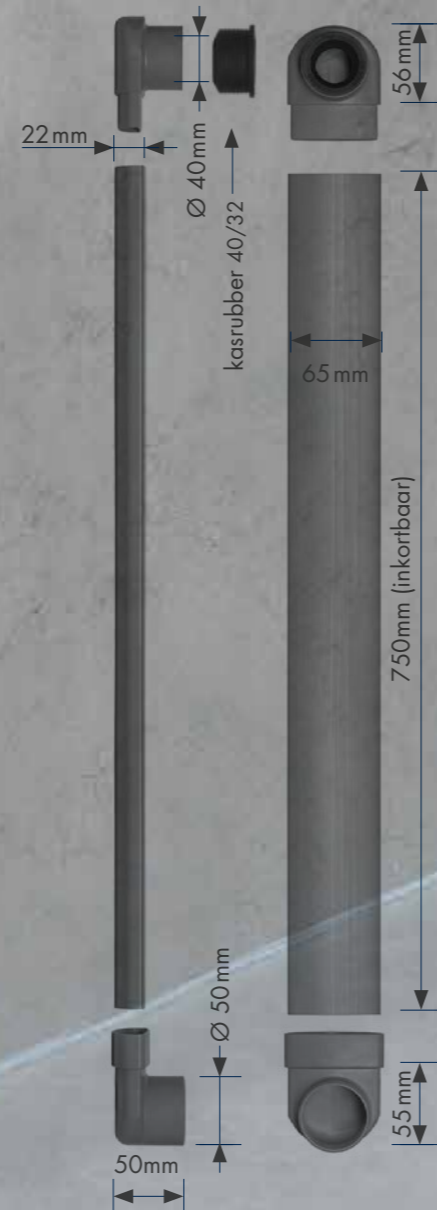

Slim Tube®

De vernuftige afvoerbuiss

Product Verpakkingseenheid

1) Slim Tube
2) Slim Tube bocht 90°
3) Slim Tube bocht 90°
4) Slim Tube bovenbocht 90 gr. Incl. cementkap en overgangsrubber 40/32
5) Slim Tube bocht met onderuitloop ø 40 mm
6) Slim Tube afvoerbuiss lengte = 3,2 m¹

- per stuk
- per 5 stuks (achteruitloop)
- per 5 stuks (vooruitloop)
- per 5 stuks
- per 5 stuks
- per 5 stuks

Artikelnummer

- STE-01
- STB-01
- STB-02
- STB-03
- STB-04
- STL-32

Een vernuftige dunne afvoerbuiss die het monteren van een afvoerleiding van o.a. wastafel, fontein etc. simpeler, goedkoper en efficiënter maakt. In plaats van een pvc afvoer van rond 40 mm kan je nu met Slim Tube tijd en ergernis besparen. Een uitsparing van 40 tot 50 mm hakken is voorgoed verleden tijd. Slim Tube kunt u ook vóór de (beton) wand aanbrengen en uitvullen met stucwerk of afwerkplaten. (bv. Blauwplaat/Wedi). Hiermee bespaar je veel opbouwruimte.

Slim Tube is slechts 25 mm diep, je dient dus veel minder diep te hakken en te frezen. De kans dat de muur (voor- en achterzijde) beschadigt is nu zeer gering en de wandconstructie blijft intact. Slim Tube is vervaardigd uit pvc, daardoor eenvoudig te verlijmen. De buiss kan je op maat inkorten en de koppelstukken aanbrengen.

Standaard wordt Slim Tube geleverd als vooruitloop inclusief rubber overgangsmantel 40/32 en speciekapje. Het Slim Tube programma omvat ook losse buizen met een lengte van 3200 mm en 90° bocht achteruitloop of 180° onderuitloop. Door de ovale vorm van Slim Tube is het volume groter dan bij pvc rond 40 mm en is de hydraulische gelijkwaardigheid aangetoond.

Gebruik Slim Tube uitsluitend verticaal.