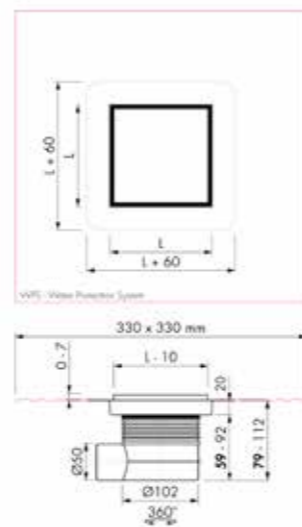

200x200 mm

150x150 mm

100x100 mm

Bovenaanzicht

De 15x15 en 20x20 versie zijn asymmetrisch om de uitlijning te vergemakkelijken

Formaat: Ø170 mm

Easy Drain®

Aqua Vinyl