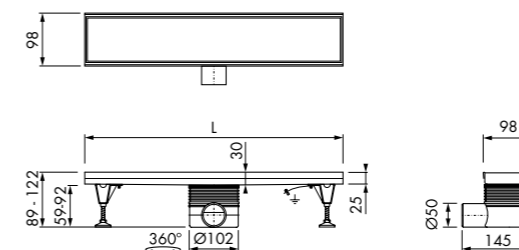

Lengte	Artikelnummer
500 mm	EDT 500
600 mm	EDT 600
700 mm	EDT 700
800 mm	EDT 800
900 mm	EDT 900
1000 mm	EDT 1000
1100 mm	EDT 1100
1200 mm	EDT 1200
1300 mm	EDT 1300
1400 mm	EDT 1400
1500 mm	EDT 1500
1600 mm	EDT 1600
1700 mm	EDT 1700
1800 mm	EDT 1800
1900 mm	EDT 1900
2000 mm	EDT 2000

Maatwerk mogelijk.

De afgebeelde tegel wordt niet meegeleverd
Tegelroosterdiepte: 12 mm