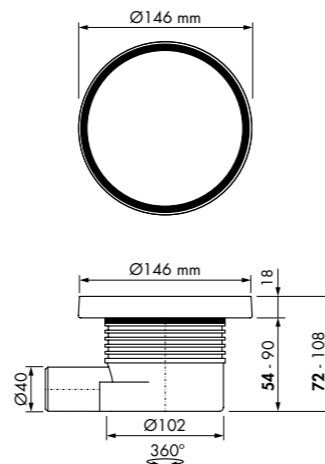

ABS afwerkdeel met geborsteld rvs rooster

Aqua Round MSI6

Variabel waterslot 50 tot 25 mm Ø40 mm

Formaat Artikelnummer
Ø 100 mm Aqua-RDx10-MSI6

Aqua Round MSI6

Variabel waterslot 50 tot 25 mm Ø40 mm

Formaat Artikelnummer
Ø 146 mm Aqua-RDx15-MSI6