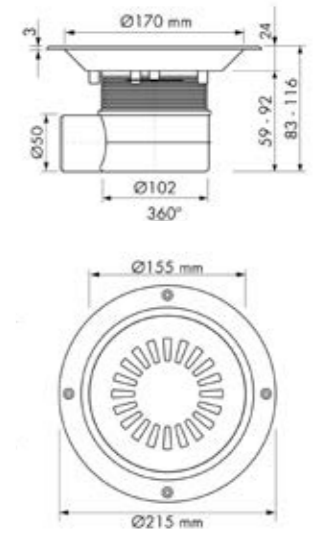

Toebehoren. Meer opties zie hoofdstuk Accessoires.

Easy2Seal 1K
Artikelnr: E2S

Easy2Seal 2K RAPID
Artikelnr: E2S-2K-K
E2S-2K-G

Easy Silicon
Artikelnr: EDSIL 1

EasyCompound
Artikelnummer: ED2C

Sifonhuizen
Pagina nr: 52

Doucheprofielen
Pagina nr: 110

Tip

Toebehoren. Meer opties zie hoofdstuk Accessoires.

Easy2Seal 1K
Artikelnr: E2S

Easy2Seal 2K RAPID
Artikelnr: E2S-2K-K
E2S-2K-G

Easy Clean Set
Artikelnr: ED-SC