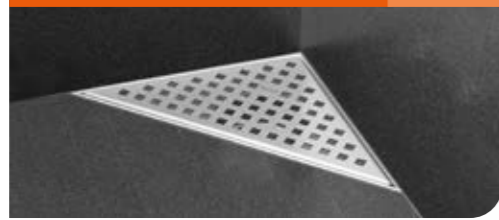

Formaat: 240x240 mm

Easy Drain®

Aqua Plus Delta

rvs afwerkdeel met geborsteld rvs rooster

Aqua Plus Delta MSI6

Variabel waterslot 50 tot 25 mm Ø40 mm