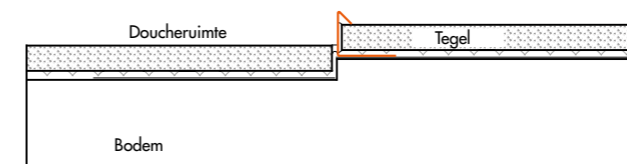

Voorbeeld 2: een dieper liggende douche met max. 16 mm niveauverschil