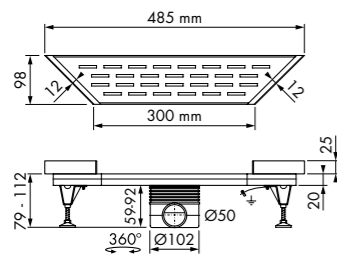

Lengte	Artikelnummer
485 x 300 x 98 mm	EDM TRAP300

Maatwerk mogelijk.

Toebehoren. Meer opties zie hoofdstuk Accessoires.

Easy2Seal 2K RAPID
Artikelnr: E2S-2K-K
E2S-2K-G

Easy Compound
Artikelnr: ED2C

Easy2Fix
Artikelnr: E2F-FT-14
t.b.v. Multi Trapezium