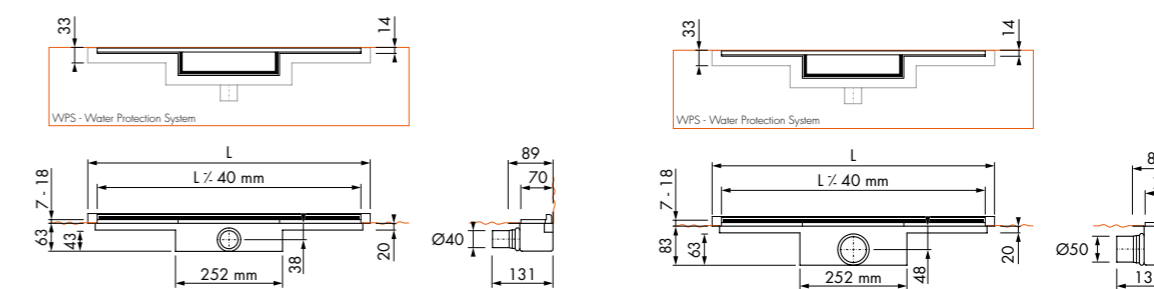

Toebehoren. Meer opties zie hoofdstuk Accessoires.