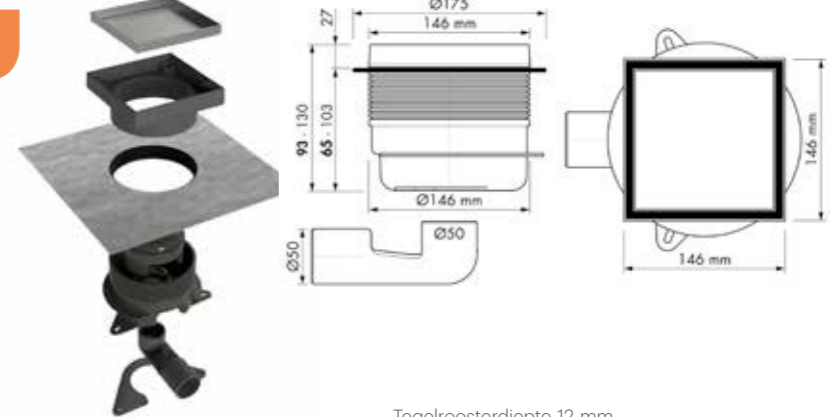

Formaat: 150x150 mm

Easy Drain® Aqua Brilliant

ABS afwerkdeel met geborsteld rvs rooster

Aqua Brilliant

Formaat: 150 x 150 mm
Artikelnummer: AquaB-15x15

Formaat: 150x150 mm

Easy Drain® Aqua Brilliant Tegel

ABS afwerkdeel met betegelbaar rooster

Aqua Brilliant Tegel

Formaat: 150 x 150 mm
Artikelnummer: AQUABW-15x15-T

Tegelroosterdiepte 12 mm
De afgebeelde tegel wordt niet meegeleverd.

Toebehoren. Meer opties zie hoofdstuk Accessoires.

Toebehoren. Meer opties zie hoofdstuk Accessoires.