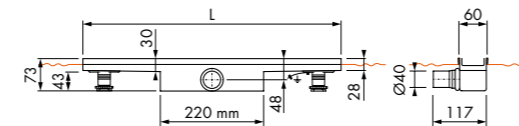

Waterslot 30 mm

Easy Drain®
Compact 30 FF

Compact 30 FF

Lengte	Artikelnummer
700 mm	EDCOMFF 700 -30
800 mm	EDCOMFF 800 -30
900 mm	EDCOMFF 900 -30

Maatwerk mogelijk

Compact 30 FF Zero

Lengte	Artikelnummer
700 mm	EDCOMFFZ 700 -30
800 mm	EDCOMFFZ 800 -30
900 mm	EDCOMFFZ 900 -30

Maatwerk mogelijk

Compact 30 FF Tegel

Lengte	Artikelnummer
700 mm	EDCOMTFF 700 -30
800 mm	EDCOMTFF 800 -30
900 mm	EDCOMTFF 900 -30

De afgebeelde tegel wordt niet meegeleverd.
Tegelroosterdiepte: 12 mm

Waterslot 50 mm

Easy Drain®
Compact 50 FF

Compact 50 FF

Lengte	Artikelnummer
700 mm	EDCOMFF 700 -50
800 mm	EDCOMFF 800 -50
900 mm	EDCOMFF 900 -50

Maatwerk mogelijk

Compact 50 FF Zero

Lengte	Artikelnummer
700 mm	EDCOMFFZ 700 -50
800 mm	EDCOMFFZ 800 -50
900 mm	EDCOMFFZ 900 -50

Maatwerk mogelijk

Compact 50 FF Tegel

Lengte	Artikelnummer
700 mm	EDCOMTFF 700 -50
800 mm	EDCOMTFF 800 -50
900 mm	EDCOMTFF 900 -50

De afgebeelde tegel wordt niet meegeleverd.
Tegelroosterdiepte: 12 mm

Toebehoren. Meer opties zie hoofdstuk Accessoires.

Easy2Seal 1K
Artikelnr: E2S

Easy2Seal 2K RAPID
Artikelnr: E2S-2K-K
E2S-2K-G

Bezandingsset
Artikelnr: EDB-01

Easy Silicon
Artikelnr: EDSIL1

Dryphon ombouwset
Artikelnr: SPACOM01

Doucheprofielen
Pagina nr: 110

Easy2Seal 1K
Artikelnr: E2S

Easy2Seal 2K RAPID
Artikelnr: E2S-2K-K
E2S-2K-G

Bezandingsset
Artikelnr: EDB-01

Easy Compound
Artikelnr: ED2C

Dryphon ombouwset
Artikelnr: SPACOM02

Doucheprofielen
Pagina nr: 110