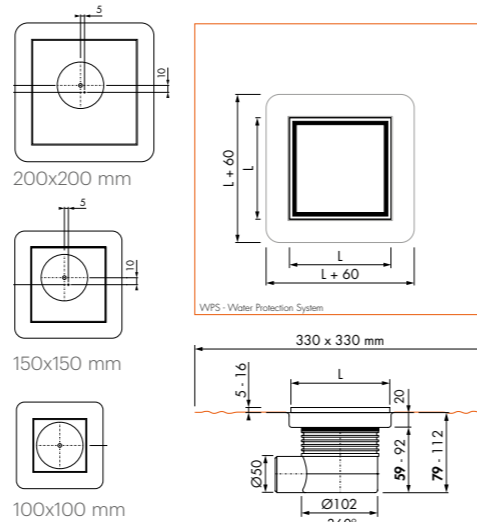

Inbouwdiepte 84 - 128 mm
Waterslot 50 mm
Waterslot 50 mm
MSI

Bovenaanzicht
De 15x15 en 20x20 versie zijn asymmetrisch om de uitlijning te vergemakkelijken

Aqua Jewels Quattro Tegel MSI

Variabel waterslot 50 tot 25 mm Ø50 mm