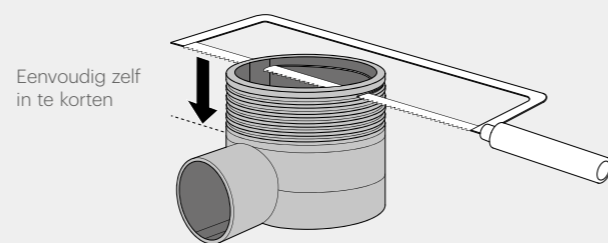

← Bij waterslot 50 mm

Easy Drain® Multi sifonhuizen

Easy Drain® Multi Designdelen

1

Kies uw design rooster

2

Kies type en lengte van uw inbouwdeel

3

Controleer of er een ander Multi sifonhuis gewenst is

4

Kies eventueel uw montage accessoires