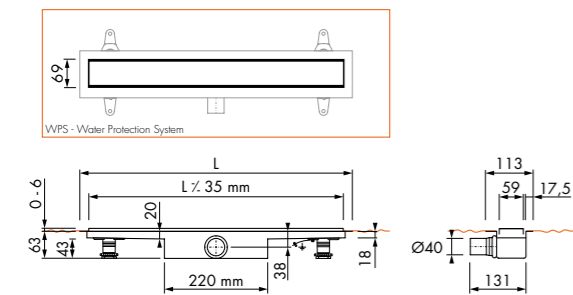

Toebehoren. Meer opties zie hoofdstuk Accessoires.