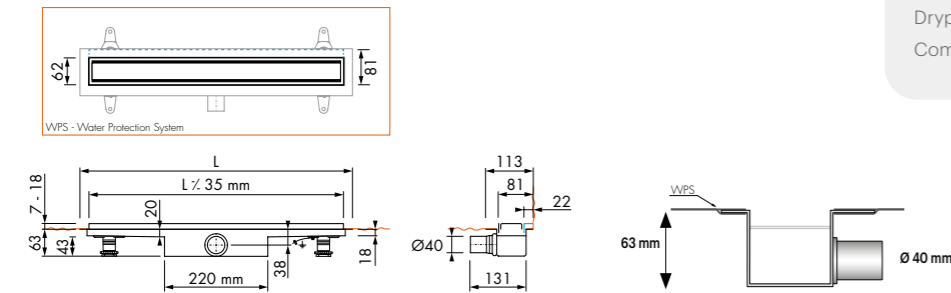

Compact 30 TAF/Wall

Omkeerbaar rooster

Lengte	Artikelnummer
500 mm	EDCOMTAF 500 -30
600 mm	EDCOMTAF 600 -30
700 mm	EDCOMTAF 700 -30
800 mm	EDCOMTAF 800 -30
900 mm	EDCOMTAF 900 -30
1000 mm	EDCOMTAF 1000 -30
1100 mm	EDCOMTAF 1100 -30
1200 mm	EDCOMTAF 1200 -30
1300 mm	EDCOMTAF 1300 -30
1400 mm	EDCOMTAF 1400 -30
1500 mm	EDCOMTAF 1500 -30
1600 mm	EDCOMTAF 1600 -30
1700 mm	EDCOMTAF 1700 -30
1800 mm	EDCOMTAF 1800 -30
1900 mm	EDCOMTAF 1900 -30
2000 mm	EDCOMTAF 2000 -30

- → **Nieuw** twee-in-één. Toepasbaar vrij in de vloer en tegen de wand.
- → Rooster kan als Zero Design (rvs geborsteld) of omgedraaid als tegelrooster worden verwerkt.
- → De afgebeelde tegel wordt niet meegeleverd.
- → Tegelroosterdiepte: 12 mm

Specifieke toebehoren

Verhoogd TAF frame.....	97
Verlaagd TAF frame + rooster.....	97
Verlengset TAF.....	97

Vloertypes

Gietvloer - Compact TAF Low.....	36
Natuursteen - Compact Stone.....	38

Dryphon ombouwset is niet toepasbaar op de Compact 30 TAF/Wall