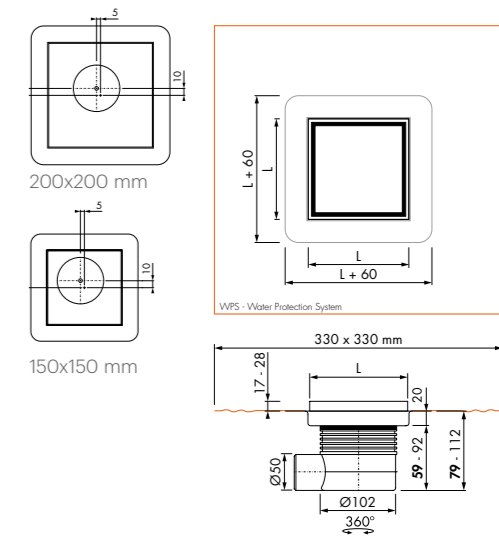

Bovenaanzicht
De 15x15 en 20x20 versie zijn asymmetrisch om de uitlijning te vergemakkelijken

Toebehoren. Meer opties zie hoofdstuk Accessoires.