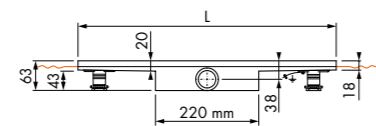

Waterslot 30 mm

Easy Drain®
Compact 30 FF

Compact 30 FF

Lengte	Artikelnummer
700 mm	EDCOMFF 700 -30
800 mm	EDCOMFF 800 -30
900 mm	EDCOMFF 900 -30

Maatwerk mogelijk

Compact 30 FF Zero

Lengte	Artikelnummer
700 mm	EDCOMFFZ 700 -30
800 mm	EDCOMFFZ 800 -30
900 mm	EDCOMFFZ 900 -30

Maatwerk mogelijk

Compact 30 FF Tegel

Lengte	Artikelnummer
700 mm	EDCOMTFF 700 -30
800 mm	EDCOMTFF 800 -30
900 mm	EDCOMTFF 900 -30

De afgebeelde tegel wordt niet meegeleverd.
Tegelroosterdiepte: 12 mm

Waterslot 50 mm

Easy Drain®
Compact 50 FF

Compact 50 FF

Lengte	Artikelnummer
700 mm	EDCOMFF 700 -50
800 mm	EDCOMFF 800 -50
900 mm	EDCOMFF 900 -50

Maatwerk mogelijk

Compact 50 FF Zero

Lengte	Artikelnummer
700 mm	EDCOMFFZ 700 -50
800 mm	EDCOMFFZ 800 -50
900 mm	EDCOMFFZ 900 -50

Maatwerk mogelijk

Compact 50 FF Tegel

Lengte	Artikelnummer
700 mm	EDCOMTFF 700 -50
800 mm	EDCOMTFF 800 -50
900 mm	EDCOMTFF 900 -50

De afgebeelde tegel wordt niet meegeleverd.
Tegelroosterdiepte: 12 mm

Toebehoren. Meer opties zie hoofdstuk Accessoires.

Easy2Seal 1K
Artikelnr: E2S

Easy2Seal 2K RAPID
Artikelnr: E2S-2K-K
E2S-2K-G

Bezandingsset
Artikelnr: EDB-01

Easy Silicon
Artikelnr: EDSIL1

Dryphon ombouwset
Artikelnr: SPACOM01

Doucheprofielen
Pagina nr: 110

Easy2Seal 1K
Artikelnr: E2S

Easy2Seal 2K RAPID
Artikelnr: E2S-2K-K
E2S-2K-G

Bezandingsset
Artikelnr: EDB-01

Easy Compound
Artikelnr: ED2C

Dryphon ombouwset
Artikelnr: SPACOM02

Doucheprofielen
Pagina nr: 110