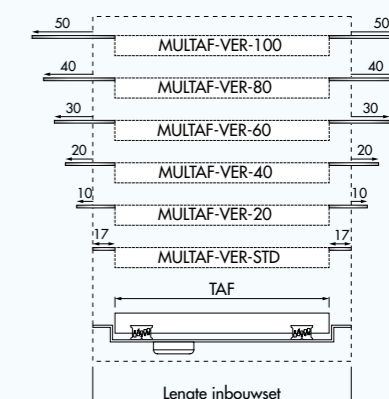

Multi sifonhuis zijuitloop laag

Omschrijving	Artikelnummer
uitgang Ø40 mm	EDMSI-6

Voor technische tekeningen en afvoer-capaciteiten zie pagina 52

Multi sifonhuis zijuitloop laag Ø50mm

Omschrijving	Artikelnummer
uitgang Ø50 mm	EDMSI

Voor technische tekeningen en afvoer-capaciteiten zie pagina 52

Multi sifonhuis zijuitloop hoog Ø50mm

Omschrijving	Artikelnummer
uitgang Ø50 mm	EDMSI-1

Voor technische tekeningen en afvoer-capaciteiten zie pagina 52

Multi sifonhuis onderuitloop Ø50mm

Omschrijving	Artikelnummer
uitgang Ø50 mm	EDMSI-3

Levering incl. waterslot 70 mm. Voor technische tekeningen en afvoer-capaciteiten zie pagina 52

Multi sifonhuis zijuitloop Ø75mm

Omschrijving	Artikelnummer
uitgang Ø75 mm	EDMSI-7

Voor technische tekeningen en afvoer-capaciteiten zie pagina 52