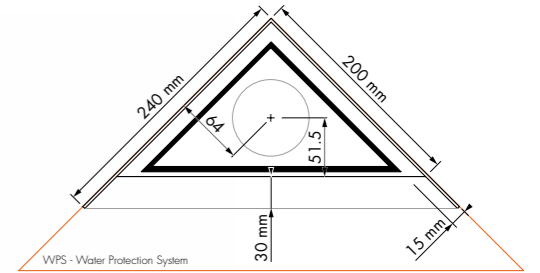

Doucheprofielen
Pagina nr: 110

Formaat: 200x200 mm

Easy Drain®

Aqua Jewels Delta

rvs afwerkdeel met geborsteld rvs rooster

Aqua Jewels Delta Zero+ MSI

Variabel waterslot 50 tot 25 mm Ø50 mm

Formaat Artikelnummer
200 x 200 mm AJDE-ZM