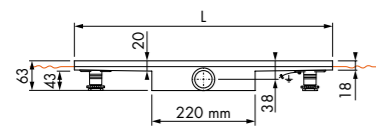

Waterslot 30 mm

Easy Drain®
Compact 30 FF

Compact 30 FF

Lengte	Artikelnummer
700 mm	EDCOMFF 700 -30
800 mm	EDCOMFF 800 -30
900 mm	EDCOMFF 900 -30

Maatwerk mogelijk

Compact 30 FF Zero

Lengte	Artikelnummer
700 mm	EDCOMFFZ 700 -30
800 mm	EDCOMFFZ 800 -30
900 mm	EDCOMFFZ 900 -30

Maatwerk mogelijk

Compact 30 FF Tegel

Lengte	Artikelnummer
700 mm	EDCOMTFF 700 -30
800 mm	EDCOMTFF 800 -30
900 mm	EDCOMTFF 900 -30

De afgebeelde tegel wordt niet meegeleverd.
Tegelroosterdiepte: 12 mm

Waterslot 50 mm

Easy Drain®
Compact 50 FF

Compact 50 FF

Lengte	Artikelnummer
700 mm	EDCOMFF 700 -50
800 mm	EDCOMFF 800 -50
900 mm	EDCOMFF 900 -50

Maatwerk mogelijk

Compact 50 FF Zero

Lengte	Artikelnummer
700 mm	EDCOMFFZ 700 -50
800 mm	EDCOMFFZ 800 -50
900 mm	EDCOMFFZ 900 -50

Maatwerk mogelijk

Compact 50 FF Tegel

Lengte	Artikelnummer
700 mm	EDCOMTFF 700 -50
800 mm	EDCOMTFF 800 -50
900 mm	EDCOMTFF 900 -50

De afgebeelde tegel wordt niet meegeleverd.
Tegelroosterdiepte: 12 mm

Toebehoren. Meer opties zie hoofdstuk Accessoires.

Easy2Seal 1K
Artikelnr: E2S

Easy2Seal 2K RAPID
Artikelnr: E2S-2K-K
E2S-2K-G

Bezandingsset
Artikelnr: EDB-01

Easy Silicon
Artikelnr: EDSIL1

Dryphon ombouwset
Artikelnr: SPACOM01

Doucheprofielen
Pagina nr: 110

Easy2Seal 1K
Artikelnr: E2S

Easy2Seal 2K RAPID
Artikelnr: E2S-2K-K
E2S-2K-G

Bezandingsset
Artikelnr: EDB-01

Easy Compound
Artikelnr: ED2C

Dryphon ombouwset
Artikelnr: SPACOM02

Doucheprofielen
Pagina nr: 110