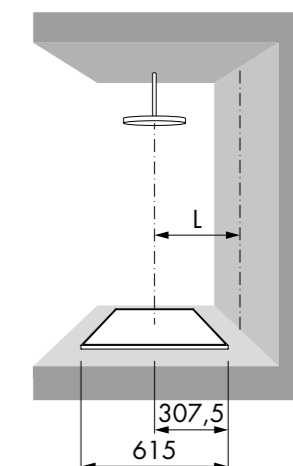

Voorbeeld 2