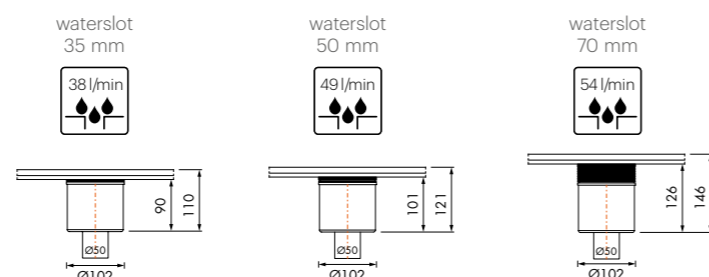

Artikelnummer
EDMSI

Zijuitloop laag, uitgang 75 mm

Artikelnummer
EDMSI-7

Zijuitloop hoog, uitgang 50 mm

Artikelnummer
EDMSI-1

Onderuitloop, uitgang 50 mm

Artikelnummer
EDMSI-3

Levering incl. waterslot 70 mm