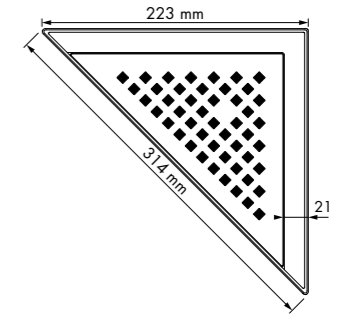

Formaat: 220x220 mm

Easy Drain® Aqua Delta

ABS afwerkdeel met geborsteld rvs rooster

Aqua Delta MSI6

Variabel waterslot 50 tot 25 mm Ø40 mm

Formaat Artikelnummer
220 x 220 mm Aqua-DE-MSI6

Toebehoren. Meer opties zie hoofdstuk Accessoires.