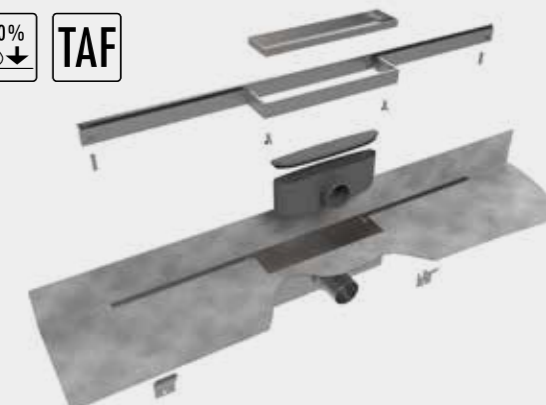

Waterslot 30 mm 50 mm

Easy Drain® M-Line

EN 1253 ← Bij waterslot 50 mm

M-Line 30

Lengte	Artikelnummer
700 mm	M-Line-700 -30
800 mm	M-Line-800 -30
900 mm	M-Line-900 -30
1000 mm	M-Line-1000-30
1100 mm	M-Line-1200 -30