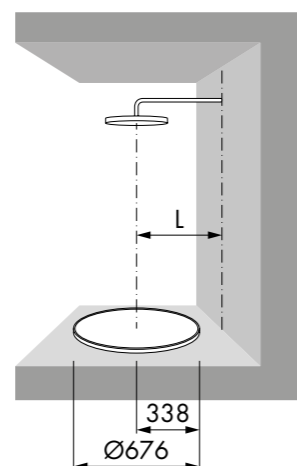

Voorbeeld 1

Voorbeeld 2

Waterslot 30 mm 35 mm 50 mm

EN 1253

← Bij waterslot 50 mm

Easy Drain® Dot & square

Square

Diameter Artikelnummer
599x599 mm | EDDOT-SQ