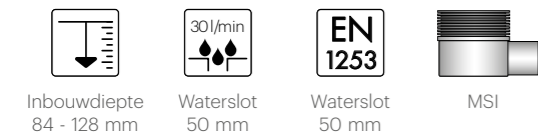

10 JAAR GARANTIE
WPS Techniek
voorgemonteerd
waterdicht doek

Aqua Jewels Quattro Zero MSI

Variabel waterslot 50 tot 25 mm Ø50 mm

Formaat	Artikelnummer
100 x 100 mm	AJQ-10X10-ZM
150 x 150 mm	AJQ-15X15-ZM
200 x 200 mm	AJQ-20X20-ZM