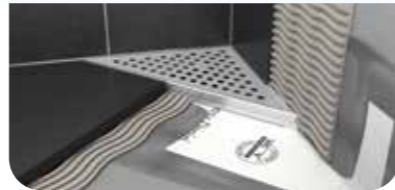

WPS afdichtset
Aqua en Aqua Plus

Omschrijving	Artikelnummer
Afdichtset	WPS-A

WPS afdichtset tbv Aqua en Aqua Plus 317x317 mm. 100% waterdicht: 10 jaar garantie

WPS afdichtset
Aqua Brilliant

Omschrijving	Artikelnummer
Afdichtset	WPS-AB

WPS afdichtset tbv Aqua Brilliant 317x317 mm. 100% waterdicht: 10 jaar garantie

WPS afdichtset
Aqua Delta

Omschrijving	Artikelnummer
Afdichtset	WPS-DE

WPS afdichtset tbv Aqua Delta 650x400 mm. 100% waterdicht: 10 jaar garantie

Verhogingsring
Multi

Omschrijving	Artikelnummer
Verhogingsring	ED5006805

Voor het verkrijgen van **5 cm** extra hoogte, kan er een ABS verhogingsring in het sifonhuis worden verlijmd.

Verhogingsring
Aqua Brilliant

Omschrijving	Artikelnummer
Verhogingsring	AquaB-HOH

Verhogingsring t.b.v. Aqua Brilliant

M2-sifonhuis
Onderuitloop

Omschrijving	Artikelnummer
Sifonhuis	EDM2-O

Waterslot 50 mm. Aansluiting: DN 50, DN 70, DN 125. Toepasbaar op S-line en Xs-Line.

M2-sifonhuis S-Line
Ondiep

Omschrijving	Artikelnummer
Sifonhuis	SPAMOD14

Waterslot 28 mm. Toepasbaar op S-Line.

M2-sifonhuis Xs
Ondiep

Omschrijving	Artikelnummer
Sifonhuis	SPANAN01

Waterslot 28 mm. Toepasbaar op Xs-Line.

WTW
Cleaner Set

Omschrijving	Artikelnummer
Cleaner set	ED-WTW-CLEANER

WTW-Cleaner is speciaal ontwikkeld voor het reinigen van vervuilde warmte-terugwin systemen. Verontreiniging door opgehoopte zeepvetten, huid-talg, kalk en haren wordt op een efficiënte wijze losgemaakt en afgevoerd.

Easy WTW Cleaner bestaat uit:
1x 500 ml Easy WTW Cleaner.

Bezandingsset
Vinyl

Omschrijving	Artikelnummer
Bezandingsset	EDB-01