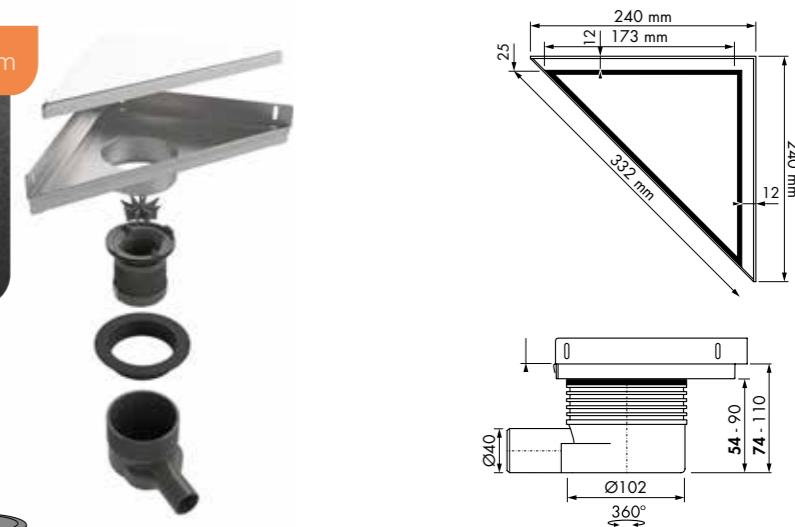

Aqua Plus Delta Zero MSI6

Variabel waterslot 50 tot 25 mm Ø40 mm

Formaat	Artikelnummer
240 x 240 mm	EDMZ-DE-MSI6

Toebehoren. Meer opties zie hoofdstuk Accessoires.

Easy2Seal 1K
Artikelnr: E2S

Easy2Seal 2K RAPID
Artikelnr: E2S-2K-K
E2S-2K-G

Easy Silicon
Artikelnr: EDSIL 1

WPS afdichtset
Artikelnr: WPS-DE

Dryphon ombouwset
Artikelnr: EDM-DRY

Doucheprofielen
Pagina nr: 110