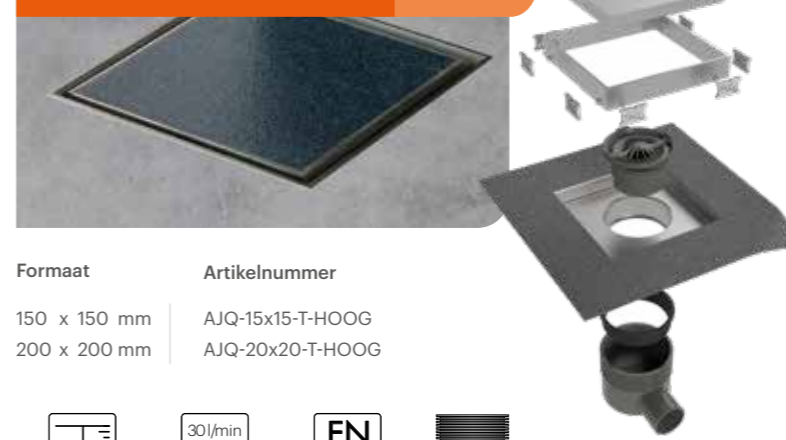

Aqua Jewels Quattro Natuursteen

Variabel waterslot 50 tot 25 mm Ø50 mm

Formaat	Artikelnummer
150 x 150 mm	AJQ-15x15-T-HOOG
200 x 200 mm	AJQ-20x20-T-HOOG

Inbouwdiepte 96 - 140 mm
Waterslot 50 mm
Waterslot 50 mm
MSI

Tegeldikte 17 - 28 mm.
De afgebeelde tegel wordt niet meegeleverd.