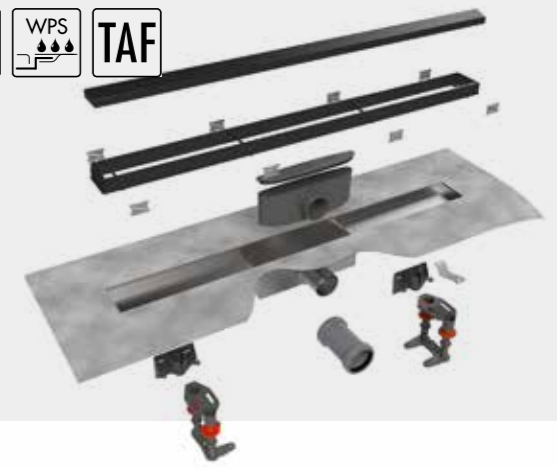

Dryphon ombouwset is niet toepasbaar op de Compact 30 TAF Black

Toebehoren. Meer opties zie hoofdstuk Accessoires.

Waterslot 50 mm

Easy Drain®
Compact 50 TAF **BLACK**

Compact 50 TAF Black

Lengte	Artikelnummer
500 mm	EDM1TAFZM500 -50B
600 mm	EDM1TAFZM600 -50B
700 mm	EDM1TAFZM700 -50B
800 mm	EDM1TAFZM800 -50B
900 mm	EDM1TAFZM900 -50B
1000 mm	EDM1TAFZM1000-50B
1100 mm	EDM1TAFZM1100 -50B
1200 mm	EDM1TAFZM1200 -50B