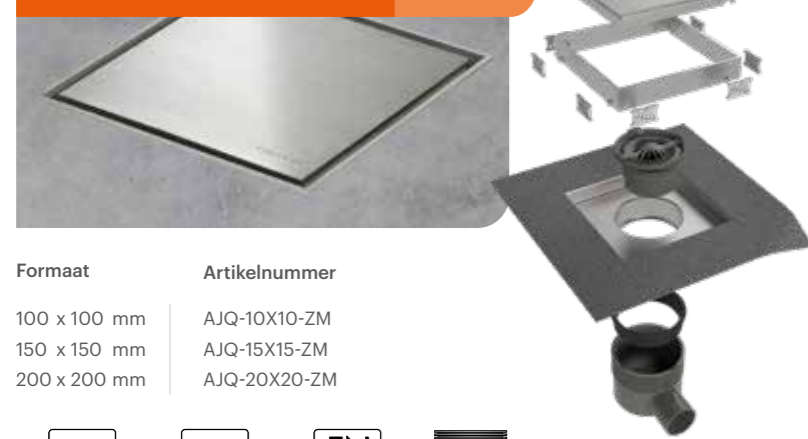

Formaat: 100x100 mm 150x150 mm 200x200 mm

Easy Drain®

Aqua Jewels Quattro

rvs afwerkdeel met geborsteld rvs rooster

10 JAAR GARANTIE
WPS Techniek
voorgemonteerd
waterdicht doek

Aqua Jewels Quattro Zero MSI

Variabel waterslot 50 tot 25 mm Ø50 mm

Formaat	Artikelnummer
100 x 100 mm	AJQ-10X10-ZM
150 x 150 mm	AJQ-15X15-ZM
200 x 200 mm	AJQ-20X20-ZM

Inbouwdiepte 84 - 128 mm
Waterslot 50 mm
Waterslot 50 mm
MSI