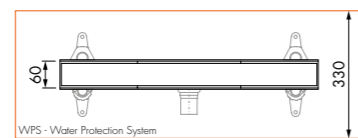

Waterslot 30 mm

Easy Drain®
Compact 30 FF

Compact 30 FF

Lengte	Artikelnummer
700 mm	EDCOMFF 700 -30
800 mm	EDCOMFF 800 -30
900 mm	EDCOMFF 900 -30

Maatwerk mogelijk

Compact 30 FF Zero

Lengte	Artikelnummer
700 mm	EDCOMFFZ 700 -30
800 mm	EDCOMFFZ 800 -30
900 mm	EDCOMFFZ 900 -30

Maatwerk mogelijk

Compact 30 FF Tegel

Lengte	Artikelnummer
700 mm	EDCOMTFF 700 -30
800 mm	EDCOMTFF 800 -30
900 mm	EDCOMTFF 900 -30

De afgebeelde tegel wordt niet meegeleverd.
Tegelroosterdiepte: 12 mm

Waterslot 50 mm

Easy Drain®
Compact 50 FF

Compact 50 FF

Lengte	Artikelnummer
700 mm	EDCOMFF 700 -50
800 mm	EDCOMFF 800 -50
900 mm	EDCOMFF 900 -50

Maatwerk mogelijk

Compact 50 FF Zero

Lengte	Artikelnummer
700 mm	EDCOMFFZ 700 -50
800 mm	EDCOMFFZ 800 -50
900 mm	EDCOMFFZ 900 -50

Maatwerk mogelijk

Compact 50 FF Tegel

Lengte	Artikelnummer
700 mm	EDCOMTFF 700 -50
800 mm	EDCOMTFF 800 -50
900 mm	EDCOMTFF 900 -50

De afgebeelde tegel wordt niet meegeleverd.
Tegelroosterdiepte: 12 mm

Toebehoren. Meer opties zie hoofdstuk Accessoires.

Easy2Seal 1K
Artikelnr: E2S

Easy2Seal 2K RAPID
Artikelnr: E2S-2K-K
E2S-2K-G

Bezandingsset
Artikelnr: EDB-01

Easy Silicon
Artikelnr: EDSIL1

Dryphon ombouwset
Artikelnr: SPACOM01

Doucheprofielen
Pagina nr: 110

Easy2Seal 1K
Artikelnr: E2S

Easy2Seal 2K RAPID
Artikelnr: E2S-2K-K
E2S-2K-G

Bezandingsset
Artikelnr: EDB-01

Easy Compound
Artikelnr: ED2C

Dryphon ombouwset
Artikelnr: SPACOM02

Doucheprofielen
Pagina nr: 110