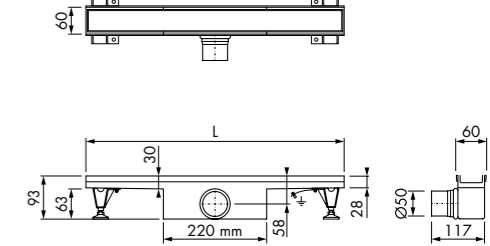

Toebehoren. Meer opties zie hoofdstuk Accessoires.