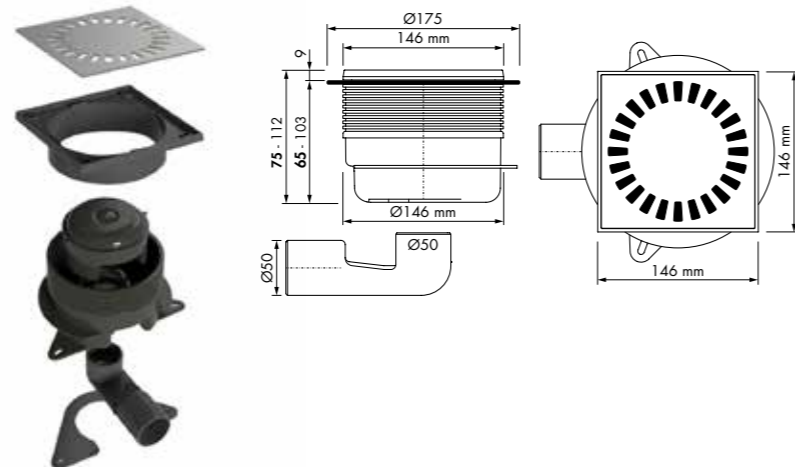

Formaat: 150x150 mm

Easy Drain® Aqua Brilliant

ABS afwerkdeel met geborsteld rvs rooster

Aqua Brilliant

Formaat: 150 x 150 mm
Artikelnummer: AquaB-15x15

Formaat: 150x150 mm

Easy Drain® Aqua Brilliant Tegel

ABS afwerkdeel met betegelbaar rooster

Aqua Brilliant Tegel

Formaat: 150 x 150 mm
Artikelnummer: AQUABW-15x15-T

Tegelroosterdiepte 12 mm
De afgebeelde tegel wordt niet meegeleverd.

Toebehoren. Meer opties zie hoofdstuk Accessoires.

Toebehoren. Meer opties zie hoofdstuk Accessoires.