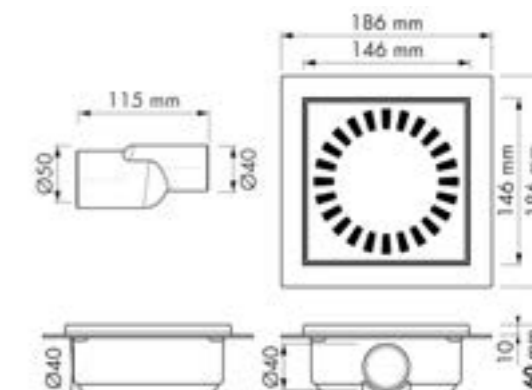

Formaat: 146x146 mm

Easy Drain® Aqua Compact Flens

ABS afwerkdeel met geborsteld rvs rooster

Aqua Compact 35 Flens

Waterslot 35 mm

Ø40 mm

Formaat: 146 x 146 mm
Artikelnummer: AQUACOM-15x15-FL

Inbouwdiepte: 60 mm