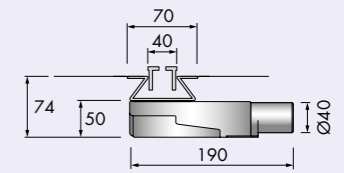

M2-sifonhuis S-Line
Ondiep

Omschrijving	Artikelnummer
Sifonhuis	SPAMOD14

Waterslot 28 mm. Toepasbaar op S-Line.

M2-sifonhuis Xs
Ondiep

Omschrijving	Artikelnummer
Sifonhuis	SPANAN01

Waterslot 28 mm. Toepasbaar op Xs-Line.