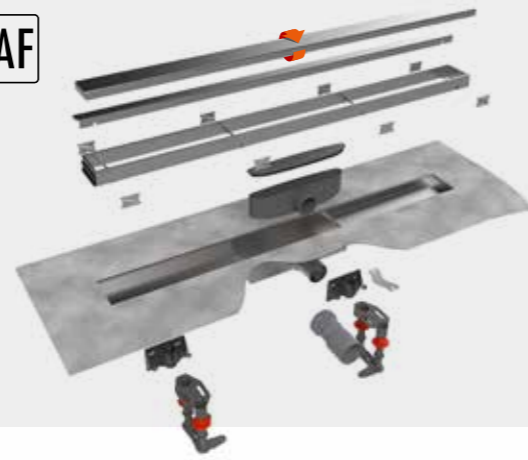

Maatwerk mogelijk

Toebehoren. Meer opties zie hoofdstuk Accessoires.

Easy Drain® Compact 30 TAF/Wall

Compact 30 TAF/Wall

Omkeerbaar rooster

Lengte	Artikelnummer
500 mm	EDCOMTAF 500 -30
600 mm	EDCOMTAF 600 -30
700 mm	EDCOMTAF 700 -30
800 mm	EDCOMTAF 800 -30
900 mm	EDCOMTAF 900 -30
1000 mm	EDCOMTAF 1000 -30
1100 mm	EDCOMTAF 1100 -30
1200 mm	EDCOMTAF 1200 -30
1300 mm	EDCOMTAF 1300 -30
1400 mm	EDCOMTAF 1400 -30
1500 mm	EDCOMTAF 1500 -30
1600 mm	EDCOMTAF 1600 -30
1700 mm	EDCOMTAF 1700 -30
1800 mm	EDCOMTAF 1800 -30
1900 mm	EDCOMTAF 1900 -30
2000 mm	EDCOMTAF 2000 -30