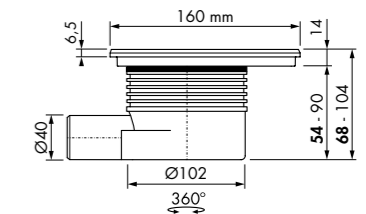

Formaat: 220x220 mm

Easy Drain® Aqua Delta

ABS afwerkdeel met geborsteld rvs rooster

Aqua Delta MSI6

Variabel waterslot 50 tot 25 mm Ø40 mm

Formaat Artikelnummer
220 x 220 mm Aqua-DE-MSI6

Toebehoren. Meer opties zie hoofdstuk Accessoires.