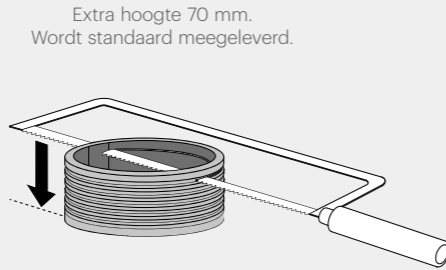

Easy Drain® WTW systeem