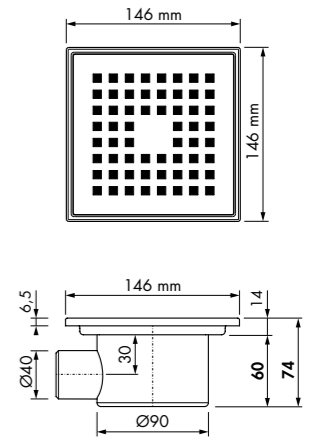

Aqua Plus Quattro rvs

Waterslot 30 mm Ø40 mm