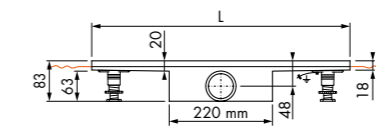

Waterslot 30 mm

Easy Drain®
Compact 30 FF

Compact 30 FF

Lengte	Artikelnummer
700 mm	EDCOMFF 700 -30
800 mm	EDCOMFF 800 -30
900 mm	EDCOMFF 900 -30

Maatwerk mogelijk

Compact 30 FF Zero

Lengte	Artikelnummer
700 mm	EDCOMFFZ 700 -30
800 mm	EDCOMFFZ 800 -30
900 mm	EDCOMFFZ 900 -30

Maatwerk mogelijk

Compact 30 FF Tegel

Lengte	Artikelnummer
700 mm	EDCOMTFF 700 -30
800 mm	EDCOMTFF 800 -30
900 mm	EDCOMTFF 900 -30

De afgebeelde tegel wordt niet meegeleverd.
Tegelroosterdiepte: 12 mm

Waterslot 50 mm

Easy Drain®
Compact 50 FF

Compact 50 FF

Lengte	Artikelnummer
700 mm	EDCOMFF 700 -50
800 mm	EDCOMFF 800 -50
900 mm	EDCOMFF 900 -50

Maatwerk mogelijk

Compact 50 FF Zero

Lengte	Artikelnummer
700 mm	EDCOMFFZ 700 -50
800 mm	EDCOMFFZ 800 -50
900 mm	EDCOMFFZ 900 -50

Maatwerk mogelijk

Compact 50 FF Tegel

Lengte	Artikelnummer
700 mm	EDCOMTFF 700 -50
800 mm	EDCOMTFF 800 -50
900 mm	EDCOMTFF 900 -50

De afgebeelde tegel wordt niet meegeleverd.
Tegelroosterdiepte: 12 mm

Toebehoren. Meer opties zie hoofdstuk Accessoires.

Easy2Seal 1K
Artikelnr: E2S

Easy2Seal 2K RAPID
Artikelnr: E2S-2K-K
E2S-2K-G

Bezandingsset
Artikelnr: EDB-01

Easy Silicon
Artikelnr: EDSIL1

Dryphon ombouwset
Artikelnr: SPACOM01

Doucheprofielen
Pagina nr: 110

Easy2Seal 1K
Artikelnr: E2S

Easy2Seal 2K RAPID
Artikelnr: E2S-2K-K
E2S-2K-G

Bezandingsset
Artikelnr: EDB-01

Easy Compound
Artikelnr: ED2C

Dryphon ombouwset
Artikelnr: SPACOM02

Doucheprofielen
Pagina nr: 110