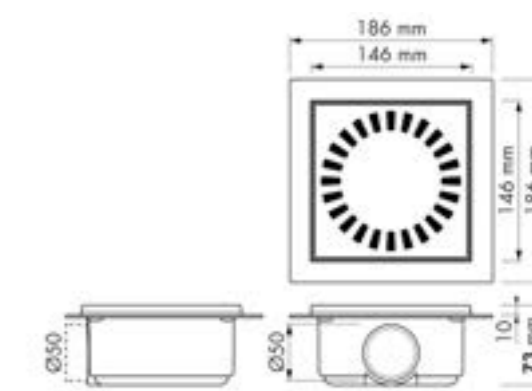

Aqua Compact 50 Flens

Waterslot 50 mm

Ø50 mm