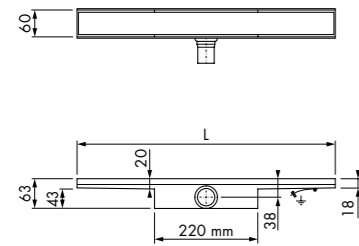

Toebehoren. Meer opties zie hoofdstuk Accessoires.