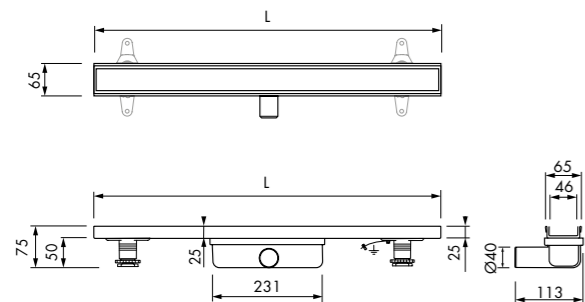

Toebehoren. Meer opties zie hoofdstuk Accessoires.