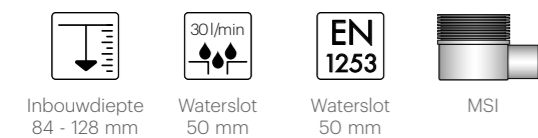

Inbouwdiepte 84 - 128 mm
Waterslot 50 mm
Waterslot 50 mm
MSI

Tegeldikte 5 - 16 mm.
De afgebeelde tegel wordt niet meegeleverd.