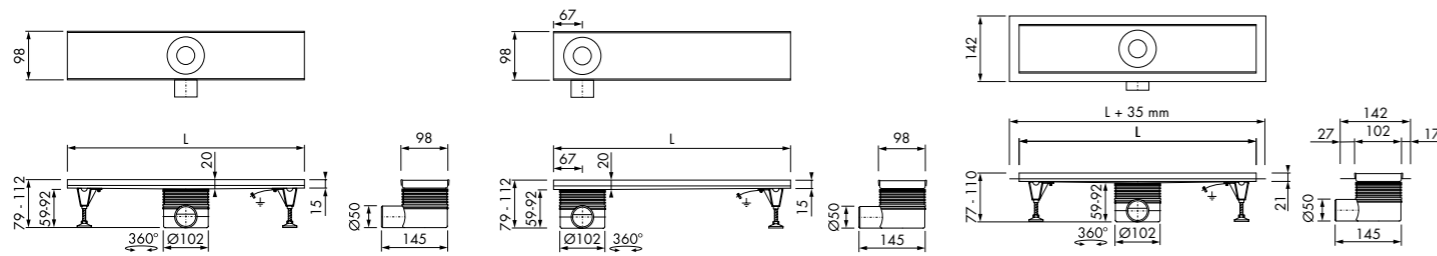

Toebehoren. Meer opties zie hoofdstuk Accessoires.

Easy2Fix
Artikelnr: E2F-FT-14
t.b.v. zijuitloop/flens

Easy2Fix
Artikelnr: E2F-FT-22
t.b.v. excentrisch

Afdichtset Flens
Artikelnr: EDMIPR-WD

Bezandingsset Flens
Artikelnr: EDPR-B

Verhogingsring
Artikelnr: ED5006805

Dryphon ombouwset
Artikelnr: EDM-DRY

EN 1253 ← Bij waterslot 50 mm