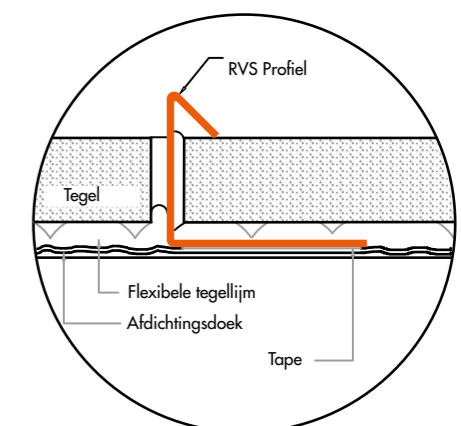

Hoek profiel

Hoek profiel met armlengte van 1030 mm.

Product	Artikelnummer
Hoek profiel	ET-1030