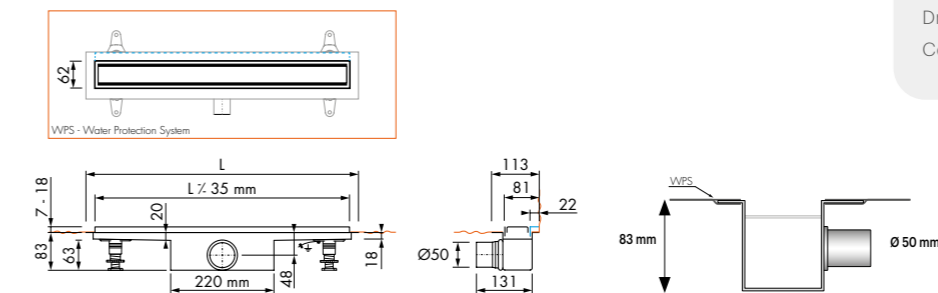

Compact 50 TAF/Wall

Omkeerbaar rooster

Lengte	Artikelnummer
500 mm	EDCOMTAF 500 -50
600 mm	EDCOMTAF 600 -50
700 mm	EDCOMTAF 700 -50
800 mm	EDCOMTAF 800 -50
900 mm	EDCOMTAF 900 -50
1000 mm	EDCOMTAF 1000 -50
1100 mm	EDCOMTAF 1100 -50
1200 mm	EDCOMTAF 1200 -50
1300 mm	EDCOMTAF 1300 -50
1400 mm	EDCOMTAF 1400 -50
1500 mm	EDCOMTAF 1500 -50
1600 mm	EDCOMTAF 1600 -50
1700 mm	EDCOMTAF 1700 -50
1800 mm	EDCOMTAF 1800 -50
1900 mm	EDCOMTAF 1900 -50
2000 mm	EDCOMTAF 2000 -50

- → **Nieuw** twee-in-één. Toepasbaar vrij in de vloer en tegen de wand.
- → Rooster kan als Zero Design (rvs geborsteld) of omgedraaid als tegelrooster worden verwerkt.
- → De afgebeelde tegel wordt niet meegeleverd.
- → Tegelroosterdiepte: 12 mm

Specifieke toebehoren

Verhoogd TAF frame.....	97
Verlaagd TAF frame + rooster.....	97
Verlengset TAF.....	97

Vloertypes

Gietvloer - Compact TAF Low.....	37
Natuursteen - Compact Stone.....	39

Dryphon ombouwset is niet toepasbaar op de Compact 50 TAF/Wall