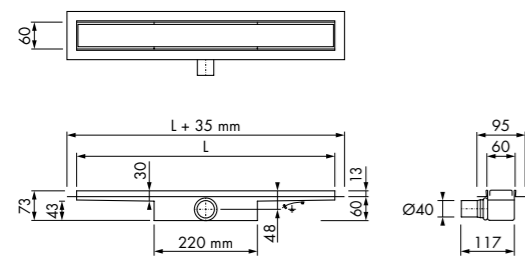

Waterslot 30 mm

Easy Drain® Compact 30 Flens

Compact 30 Flens

Lengte	Artikelnummer
500 mm	EDCOMPR 500 -30
600 mm	EDCOMPR 600 -30
700 mm	EDCOMPR 700 -30
800 mm	EDCOMPR 800 -30
900 mm	EDCOMPR 900 -30
1000 mm	EDCOMPR 1000 -30
1100 mm	EDCOMPR 1100 -30
1200 mm	EDCOMPR 1200 -30

Maatwerk mogelijk

Toebehoren. Meer opties zie hoofdstuk Accessoires.

Waterslot 50 mm

Easy Drain® Compact 50 Flens

Compact 50 Flens

Lengte	Artikelnummer
500 mm	EDCOMPR 500 -50
600 mm	EDCOMPR 600 -50
700 mm	EDCOMPR 700 -50
800 mm	EDCOMPR 800 -50
900 mm	EDCOMPR 900 -50
1000 mm	EDCOMPR 1000 -50
1100 mm	EDCOMPR 1100 -50
1200 mm	EDCOMPR 1200 -50

Maatwerk mogelijk

Toebehoren. Meer opties zie hoofdstuk Accessoires.