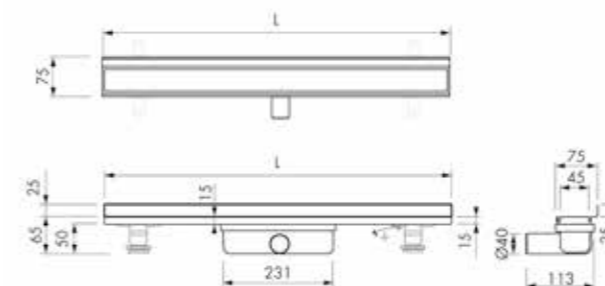

Brushed bronze

Lengte	Artikelnummer
700 mm	RLCED700 BBR
800 mm	RLCED800 BBR
900 mm	RLCED900 BBR
1000 mm	RLCED1000 BBR
1200 mm	RLCED1200 BBR

Brushed brass

Lengte	Artikelnummer
700 mm	RLCED700 BBS
800 mm	RLCED800 BBS
900 mm	RLCED900 BBS
1000 mm	RLCED1000 BBS
1200 mm	RLCED1200 BBS

Waterslot 30 mm
Pagina nr: 96

Easy Drain® Compact Clean Wall

Compact Clean Wall

Lengte	Artikelnummer
700 mm	EDCOM30ZWDRY -700
800 mm	EDCOM30ZWDRY -800
900 mm	EDCOM30ZWDRY -900
1000 mm	EDCOM30ZWDRY -1000
1200 mm	EDCOM30ZWDRY -1200