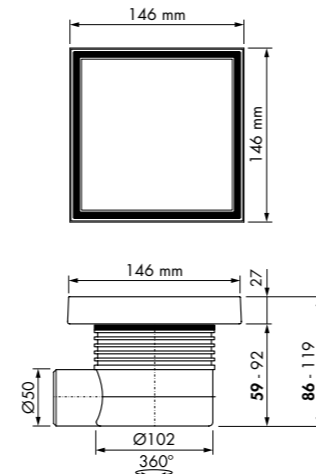

Aqua Quattro Tegel MSI

Variabel waterslot 50 tot 25 mm Ø50 mm

Formaat	Artikelnummer
150 x 150 mm	Aqua-15x15-MSI-T

Inbouwdiepte
86 - 119 mm

Waterslot
50 mm

Waterslot
50 mm

MSI

Inclusief cementkap
met afschot

Tegelroosterdiepte 12 mm
De afgebeelde tegel wordt niet meegeleverd

Toebehoren. Meer opties zie hoofdstuk Accessoires.

Easy2Seal 1K
Artikelnr: E2S

Easy2Seal 2K RAPID
Artikelnr: E2S-2K-K
E2S-2K-G

Easy Silicon
Artikelnr: EDSIL 1

WPS afdichtset
Artikelnr: WPS-A

Dryphon ombouwset
Artikelnr: EDM-DRY

Doucheprofielen
Pagina nr: 110

Easy Drain®

Aqua Quattro Tegel

ABS afwerkdeel met betegelbaar rvs rooster