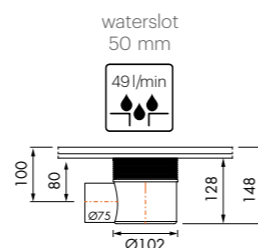

← Bij waterslot 50 mm

Easy Drain® Multi sifonhuizen

Easy Drain® Multi Designdelen

1

Kies uw design rooster

2

Kies type en lengte van uw inbouwdeel

3

Controleer of er een ander Multi sifonhuis gewenst is

4

Kies eventueel uw montage accessoires

Zijuitloop laag, uitgang 40 mm

Artikelnummer
EDMSI-6

Zijuitloop laag, uitgang 50 mm

Artikelnummer
EDMSI

Zijuitloop laag, uitgang 75 mm

Artikelnummer
EDMSI-7

Zijuitloop hoog, uitgang 50 mm

Artikelnummer
EDMSI-1

Onderuitloop, uitgang 50 mm

Artikelnummer
EDMSI-3

Levering incl. waterslot 70 mm

Fixt-1 rooster

Zero-6 rooster

Carré-7 rooster

Tile-8 Uitvoering: Tegelhoest

Geborsteld rvs

Lengte	Artikelnummer
500 mm	EDF 500
600 mm	EDF 600
700 mm	EDF 700
800 mm	EDF 800
900 mm	EDF 900
1000 mm	EDF 1000
1100 mm	EDF 1100
1200 mm	EDF 1200

Zwart

Lengte	Artikelnummer
500 mm	EDF 500 B
600 mm	EDF 600 B
700 mm	EDF 700 B
800 mm	EDF 800 B
900 mm	EDF 900 B
1000 mm	EDF 1000 B
1100 mm	EDF 1100 B
1200 mm	EDF 1200 B

Geborsteld rvs

Lengte	Artikelnummer
500 mm	EDZ 500 M
600 mm	EDZ 600 M
700 mm	EDZ 700 M
800 mm	EDZ 800 M
900 mm	EDZ 900 M
1000 mm	EDZ 1000 M
1100 mm	EDZ 1100 M
1200 mm	EDZ 1200 M

Zwart

Lengte	Artikelnummer
500 mm	EDZ 500 MB
600 mm	EDZ 600 MB
700 mm	EDZ 700 MB
800 mm	EDZ 800 MB
900 mm	EDZ 900 MB
1000 mm	EDZ 1000 MB
1100 mm	EDZ 1100 MB
1200 mm	EDZ 1200 MB

Geborsteld rvs

Lengte	Artikelnummer
500 mm	EDCAR 500 M
600 mm	EDCAR 600 M
700 mm	EDCAR 700 M
800 mm	EDCAR 800 M
900 mm	EDCAR 900 M
1000 mm	EDCAR 1000 M
1100 mm	EDCAR 1100 M
1200 mm	EDCAR 1200 M

Tegelrooster

Lengte	Artikelnummer
500 mm	EDFL-8 500
600 mm	EDFL-8 600
700 mm	EDFL-8 700
800 mm	EDFL-8 800
900 mm	EDFL-8 900
1000 mm	EDFL-8 1000
1100 mm	EDFL-8 1100
1200 mm	EDFL-8 1200

Tile-8 is niet geschikt voor zijuitloop flens en wall uitvoeringen.

- → De afgebeelde tegel wordt niet meegeleverd.
- → Tegelhoestdiepte: 10 mm.
- → Andere afvoercapaciteit, zie hiernaast.