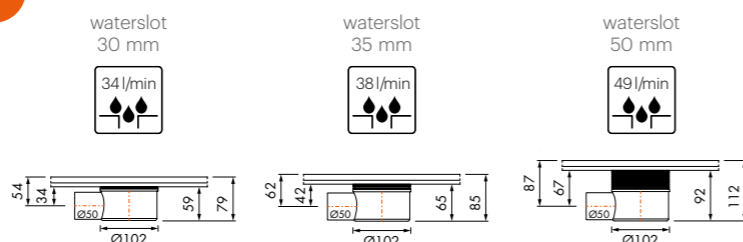

Zijuitloop laag, uitgang 50 mm

Artikelnummer
EDMSI

Zijuitloop laag, uitgang 75 mm

Artikelnummer
EDMSI-7