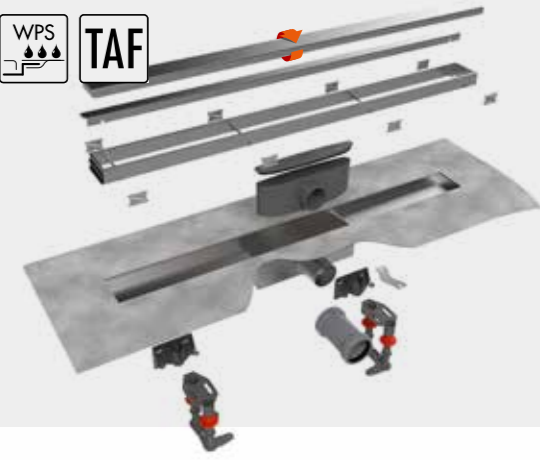

Easy Drain® Compact 50 TAF/Wall

Compact 50 TAF/Wall

Omkeerbaar rooster

Lengte	Artikelnummer
500 mm	EDCOMTAF 500 -50
600 mm	EDCOMTAF 600 -50
700 mm	EDCOMTAF 700 -50
800 mm	EDCOMTAF 800 -50
900 mm	EDCOMTAF 900 -50
1000 mm	EDCOMTAF 1000 -50
1100 mm	EDCOMTAF 1100 -50
1200 mm	EDCOMTAF 1200 -50
1300 mm	EDCOMTAF 1300 -50
1400 mm	EDCOMTAF 1400 -50
1500 mm	EDCOMTAF 1500 -50
1600 mm	EDCOMTAF 1600 -50
1700 mm	EDCOMTAF 1700 -50
1800 mm	EDCOMTAF 1800 -50
1900 mm	EDCOMTAF 1900 -50
2000 mm	EDCOMTAF 2000 -50