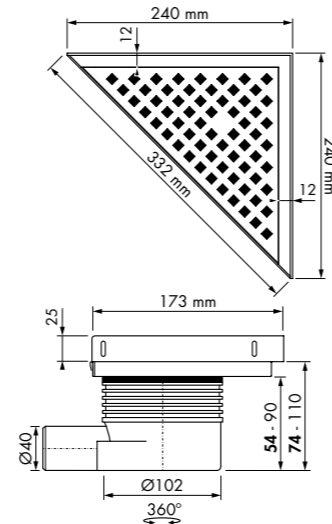

Aqua Plus Delta MSI6

Variabel waterslot 50 tot 25 mm Ø40 mm

Formaat Artikelnummer
240 x 240 mm EDM-DE-MSI6

Aqua Plus Delta MSI

Variabel waterslot 50 tot 25 mm Ø50 mm

Formaat Artikelnummer
240 x 240 mm EDM-DE