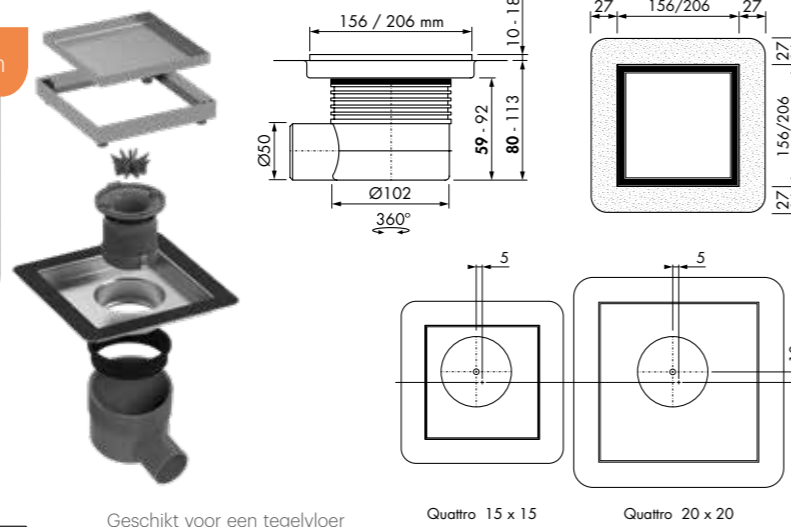

Bovenaanzicht
Uitvoering Quattro 150x150 en 200x200 mm is asymmetrisch om de uitlijning te vergemakkelijken

Aqua Plus Quattro Tegel MSI

Variabel waterslot 50 tot 25 mm Ø50 mm

Formaat	Artikelnummer
150 x 150 mm	Aqua+15x15-MSI-T
200 x 200 mm	Aqua+20x20-MSI-T