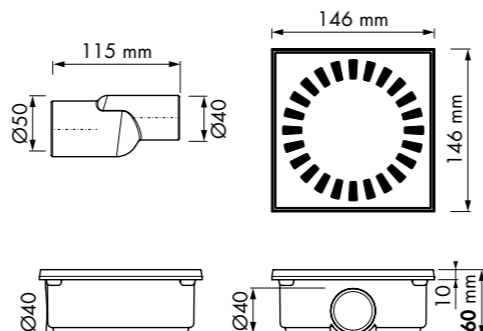

Formaat: 146x146 mm

Easy Drain® Aqua Compact

ABS afwerkdeel met geborsteld rvs rooster

Aqua Compact 35

Waterslot 35 mm

Ø40 mm

Formaat: 146 x 146 mm
Artikelnummer: AQUACOM-15x15

Inbouwdiepte: 60 mm