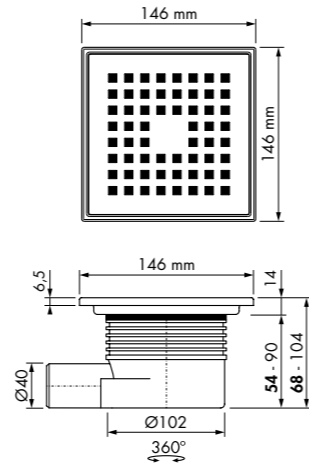

Easy Drain®

Aqua Plus Quattro

rvs afwerkdeel met geborsteld rvs rooster

Aqua Plus Quattro MSI6

Variabel waterslot 50 tot 25 mm Ø40 mm