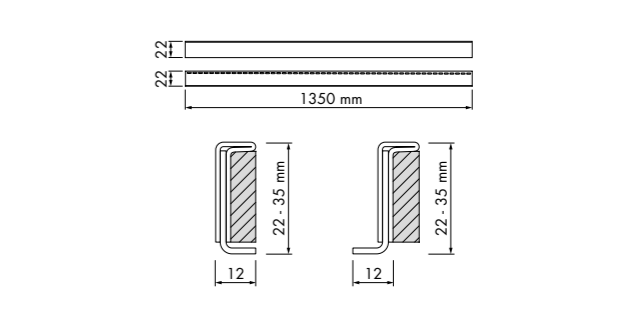

Wandprofiel

Instelbaar in hoogte van van 8 tot 32 mm

Product	Artikelnummer	Kleur
Wandprofiel	ET-WALL	Brushed stainless steel