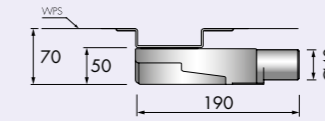

M2-sifonhuis Xs
Ondiep

Omschrijving	Artikelnummer
Sifonhuis	SPANAN01

Waterslot 28 mm. Toepasbaar op Xs-Line.