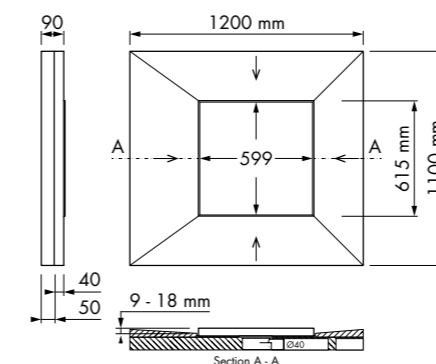

Waterslot 30 mm 35 mm 50 mm

EN 1253

← Bij waterslot 50 mm

Easy Drain® Dot & square

Dot

Diameter Artikelnummer
Ø 658 mm | EDDOT-RD

- → De inleg van het rooster (bijvoorbeeld tegel) dient u zelf te bepalen..
- → De afgebeelde inleg wordt niet meegeleverd.
- → Tegelhoorderdiepte: 12 mm

Waterslot 30 mm 35 mm 50 mm

EN 1253

← Bij waterslot 50 mm

Easy Drain® Dot & square

Square

Diameter Artikelnummer
599x599 mm | EDDOT-SQ

- → De inleg van het rooster (bijvoorbeeld tegel) dient u zelf te bepalen..
- → De afgebeelde inleg wordt niet meegeleverd.
- → Tegelhoorderdiepte: 12 mm

Voorbeeld 2

Toebehoren. Meer opties zie hoofdstuk Accessoires.

Easy2Seal 1K
Artikelnr: E2S

Easy2Seal 2K RAPID
Artikelnr: E2S-2K-K
E2S-2K-G

Easy Compound
Artikelnr: ED2C

Easy Silicon
Artikelnr: EDSIL 1

Sifonhuizen
Pagina nr: 52

Doucheprofielen
Pagina nr: 110

Toebehoren. Meer opties zie hoofdstuk Accessoires.

Easy2Seal 1K
Artikelnr: E2S

Easy2Seal 2K RAPID
Artikelnr: E2S-2K-K
E2S-2K-G

Easy Compound
Artikelnr: ED2C

Easy Silicon
Artikelnr: EDSIL 1

Sifonhuizen
Pagina nr: 52

Doucheprofielen
Pagina nr: 110