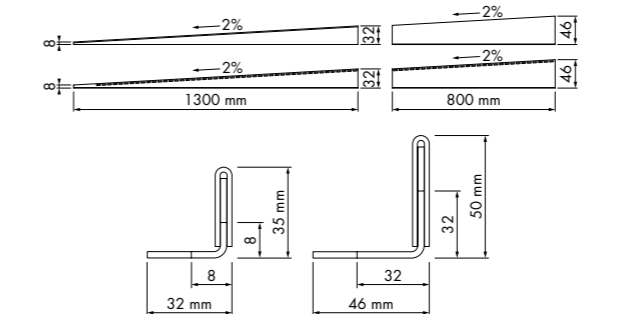

Wandprofiel

Instelbaar in hoogte van van 8 tot 32 mm

Product	Artikelnummer	Kleur
Wandprofiel	ET-WALL	Brushed stainless steel