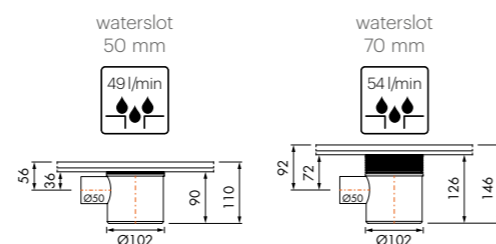

Zijuitloop hoog, uitgang 50 mm

Artikelnummer
EDMSI-1