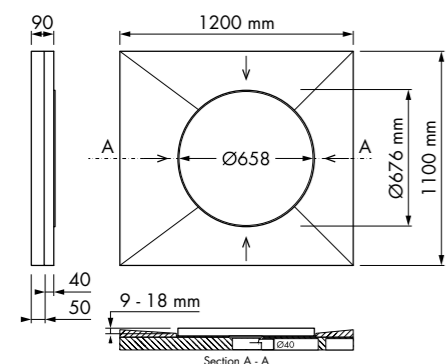

Voorbeeld 1

Voorbeeld 2

Waterslot 30 mm 35 mm 50 mm

EN 1253

← Bij waterslot 50 mm

Easy Drain® Dot & square

Square

Diameter Artikelnummer
599x599 mm | EDDOT-SQ