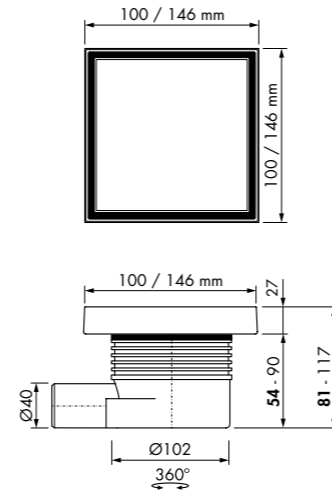

Easy Drain®

Aqua Quattro Tegel

ABS afwerkdeel met betegelbaar rvs rooster

Aqua Quattro Tegel MSI6

Variabel waterslot 50 tot 25 mm Ø40 mm

Formaat	Artikelnummer
100 x 100 mm	Aqua-10x10-MSI6-T
150 x 150 mm	Aqua-15x15-MSI6-T

Inbouwdiepte
81 - 117 mm

Waterslot
50 mm

MSI6

Inclusief cementkap
met afschot

Tegelroosterdiepte 12 mm
De afgebeelde tegel wordt niet meegeleverd