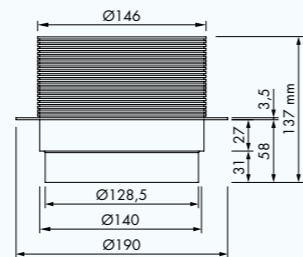

Verhogingsring
Aqua Brilliant

Omschrijving	Artikelnummer
Verhogingsring	AquaB-HOH

Verhogingsring t.b.v. Aqua Brilliant

M2-sifonhuis
Onderuitloop

Omschrijving	Artikelnummer
Sifonhuis	EDM2-O

Waterslot 50 mm. Aansluiting: DN 50, DN 70, DN 125. Toepasbaar op S-line en Xs-Line.