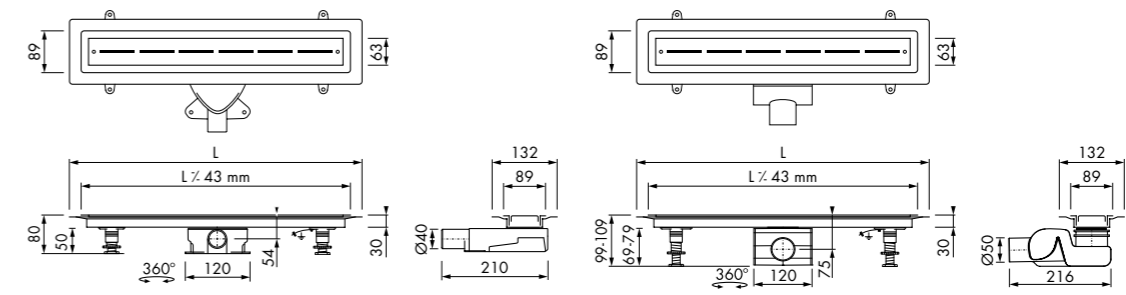

Waterslot 50 mm

EN 1253

← Bij waterslot 50 mm

Easy Drain®

Xs

Xs Z-1 geborsteld

>33l/min
Inbouwdiepte 95 - 118 mm

Lengte	Artikelnummer
700 mm	XS-TAF 700-Z1M
800 mm	XS-TAF 800-Z1M
900 mm	XS-TAF 900-Z1M
1000 mm	XS-TAF 1000-Z1M
1200 mm	XS-TAF 1200-Z1M

Waterslot 28 mm 50 mm

EN 1253

← Bij waterslot 50 mm

Easy Drain®

Vinyl

Vinyl 28

>28l/min
80 mm

Lengte	Artikelnummer
700 mm	EDVIN-M2- 700-35
800 mm	EDVIN-M2- 800-35
900 mm	EDVIN-M2- 900-35
1000 mm	EDVIN-M2- 1000-35
1200 mm	EDVIN-M2- 1200-35

Vinyl 50

>33l/min
Inbouwdiepte 99 - 109 mm

Lengte	Artikelnummer
700 mm	EDVIN-M2- 700-50
800 mm	EDVIN-M2- 800-50
900 mm	EDVIN-M2- 900-50
1000 mm	EDVIN-M2- 1000-50
1200 mm	EDVIN-M2- 1200-50

Toebehoren. Meer opties zie hoofdstuk Accessoires.

Easy2Seal 1K Artikelnr: E2S
Easy2Seal 2K RAPID Artikelnr: E2S-2K-K, E2S-2K-G
Easy Silicon Artikelnr: EDSIL 1
M-2 sifonhuis Artikelnr: EDM2-O
M-2 ondiep Sifonhuis Artikelnr: SPANAN01
Doucheprofielen Pagina nr: 110

Toebehoren. Meer opties zie hoofdstuk Accessoires.

M-2 sifonhuis Artikelnr: EDM2-O
Bezandingsset Artikelnr: EDB-01
Easy Clean Set Artikelnr: ED-SC