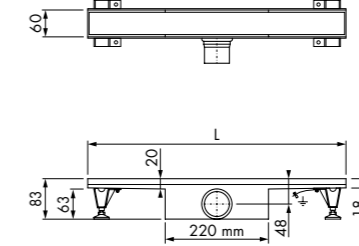

Toebehoren. Meer opties zie hoofdstuk Accessoires.