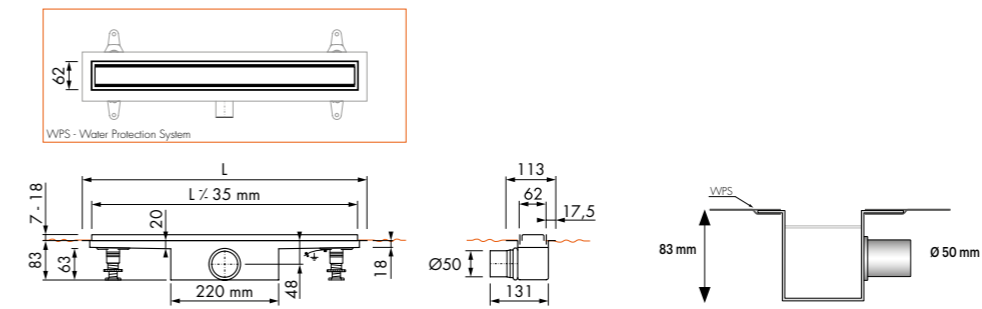

Compact 50 TAF Black

Lengte	Artikelnummer
500 mm	EDM1TAFZM500 -50B
600 mm	EDM1TAFZM600 -50B
700 mm	EDM1TAFZM700 -50B
800 mm	EDM1TAFZM800 -50B
900 mm	EDM1TAFZM900 -50B
1000 mm	EDM1TAFZM1000-50B
1100 mm	EDM1TAFZM1100 -50B
1200 mm	EDM1TAFZM1200 -50B

Dryphon ombouwset is niet toepasbaar op de Compact 50 TAF Black