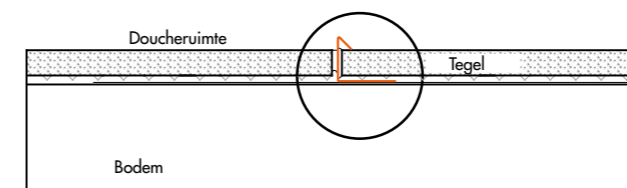

Voorbeeld 1: waterkering van ca. 8 mm