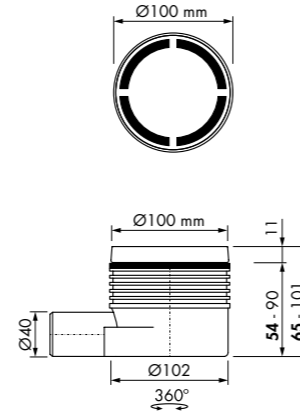

Formaat: Ø100 mm   Ø146 mm

Easy Drain® Aqua Round

ABS afwerkdeel met geborsteld rvs rooster

Aqua Round MSI6

Variabel waterslot 50 tot 25 mm   Ø40 mm