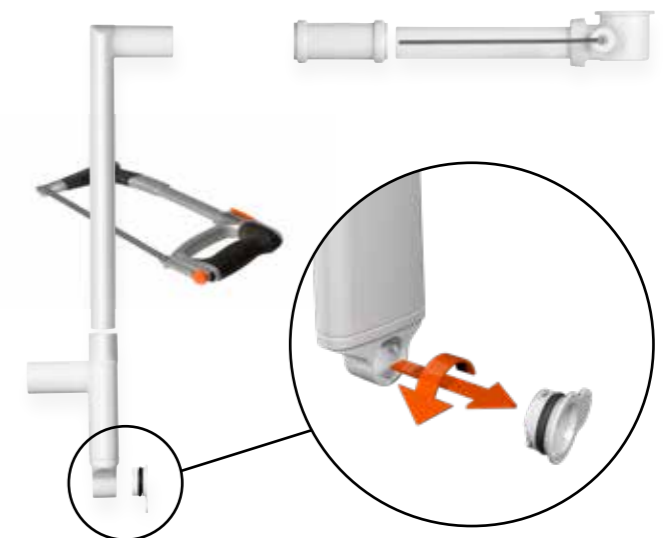

Slim Siphon XF®

- → dikte van slechts 30 mm
- → buisdiameter Ø32 mm
- → 50 mm waterslot hoogte
- → ABS verlijmbaar

Slim Siphon XF

Slim Waste