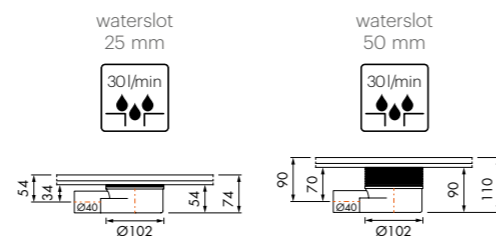

Kies type en lengte van uw inbouwdeel

3

Controleer of er een ander Multi sifonhuis gewenst is

4

Kies eventueel uw montage accessoires

Zijuitloop laag, uitgang 40 mm

Artikelnummer
EDMSI-6

Zijuitloop laag, uitgang 50 mm