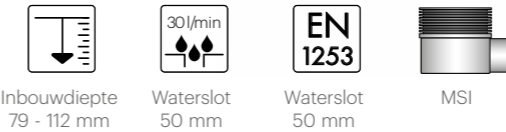

Doucheprofielen
Pagina nr: 110

Formaat: 200x200 mm

Easy Drain®

Aqua Jewels Delta

rvs afwerkdeel met geborsteld rvs rooster

Aqua Jewels Delta Zero+ MSI

Variabel waterslot 50 tot 25 mm Ø50 mm

Formaat Artikelnummer
200 x 200 mm AJDE-ZM

Aqua Jewels Delta Tegel MSI

Variabel waterslot 50 tot 25 mm Ø50 mm

Formaat Artikelnummer
200 x 200 mm AJDE-ZT

Toebehoren. Meer opties zie hoofdstuk Accessoires.

Easy2Seal 1K
Artikelnr: E2S

Easy2Seal 2K RAPID
Artikelnr: E2S-2K-K
E2S-2K-G