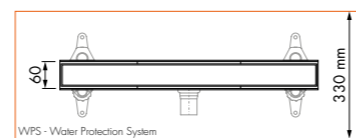

Waterslot 30 mm

Easy Drain®
Compact 30 FF

Compact 30 FF

Lengte	Artikelnummer
700 mm	EDCOMFF 700 -30
800 mm	EDCOMFF 800 -30
900 mm	EDCOMFF 900 -30

Maatwerk mogelijk

Compact 30 FF Zero

Lengte	Artikelnummer
700 mm	EDCOMFFZ 700 -30
800 mm	EDCOMFFZ 800 -30
900 mm	EDCOMFFZ 900 -30

Maatwerk mogelijk

Compact 30 FF Tegel

Lengte	Artikelnummer
700 mm	EDCOMTFF 700 -30
800 mm	EDCOMTFF 800 -30
900 mm	EDCOMTFF 900 -30

De afgebeelde tegel wordt niet meegeleverd.
Tegelroosterdiepte: 12 mm

Waterslot 50 mm

Easy Drain®
Compact 50 FF

Compact 50 FF

Lengte	Artikelnummer
700 mm	EDCOMFF 700 -50
800 mm	EDCOMFF 800 -50
900 mm	EDCOMFF 900 -50

Maatwerk mogelijk

Compact 50 FF Zero

Lengte	Artikelnummer
700 mm	EDCOMFFZ 700 -50
800 mm	EDCOMFFZ 800 -50
900 mm	EDCOMFFZ 900 -50

Maatwerk mogelijk

Compact 50 FF Tegel

Lengte	Artikelnummer
700 mm	EDCOMTFF 700 -50
800 mm	EDCOMTFF 800 -50
900 mm	EDCOMTFF 900 -50

De afgebeelde tegel wordt niet meegeleverd.
Tegelroosterdiepte: 12 mm

Toebehoren. Meer opties zie hoofdstuk Accessoires.

Easy2Seal 1K
Artikelnr: E2S

Easy2Seal 2K RAPID
Artikelnr: E2S-2K-K
E2S-2K-G

Bezandingsset
Artikelnr: EDB-01

Easy Silicon
Artikelnr: EDSIL1

Dryphon ombouwset
Artikelnr: SPACOM01

Doucheprofielen
Pagina nr: 110

Easy2Seal 1K
Artikelnr: E2S

Easy2Seal 2K RAPID
Artikelnr: E2S-2K-K
E2S-2K-G

Bezandingsset
Artikelnr: EDB-01

Easy Compound
Artikelnr: ED2C

Dryphon ombouwset
Artikelnr: SPACOM02

Doucheprofielen
Pagina nr: 110