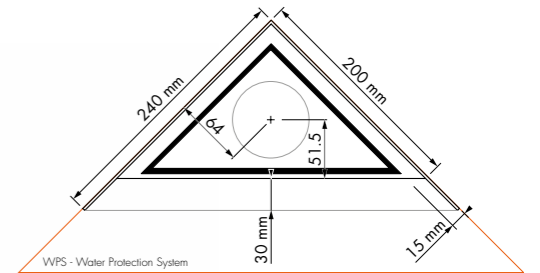

Aqua Jewels Delta Tegel MSI

Variabel waterslot 50 tot 25 mm Ø50 mm