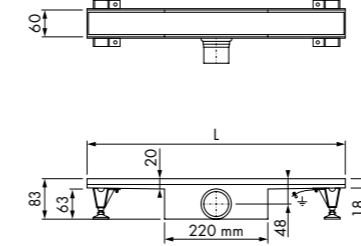

Toebehoren. Meer opties zie hoofdstuk Accessoires.