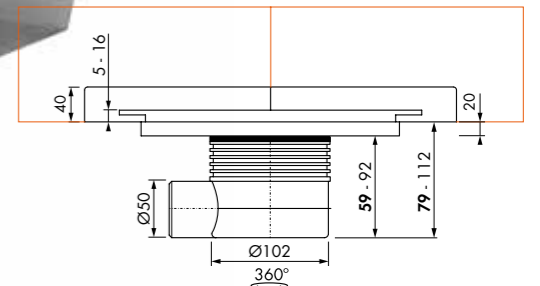

Doucheprofielen
Pagina nr: 110

Formaat: 200x200 mm

Easy Drain®

Aqua Jewels Delta

rvs afwerkdeel met geborsteld rvs rooster

Aqua Jewels Delta Zero+ MSI

Variabel waterslot 50 tot 25 mm Ø50 mm

Formaat Artikelnummer
200 x 200 mm AJDE-ZM