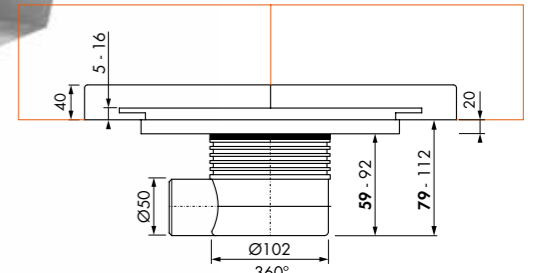

Formaat Artikelnummer
200 x 200 mm AJDE-ZT