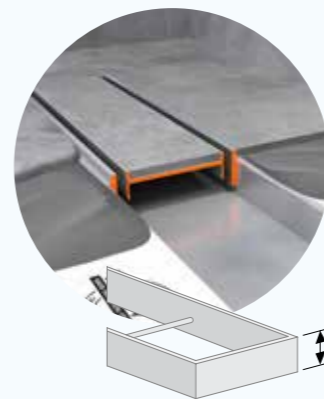

Verlaagd Compact TAF frame alleen toepasbaar op Compact TAF en Compact TAF Modulo. Het verlaagde TAF frame is speciaal ontwikkeld voor de toepassing bij dunne vloeren.

1. Onder andere:
2. → Glasmozaïek
   - → Betonlook: twee componenten vloercoating

Voor complete set zie **Compact TAF Low**