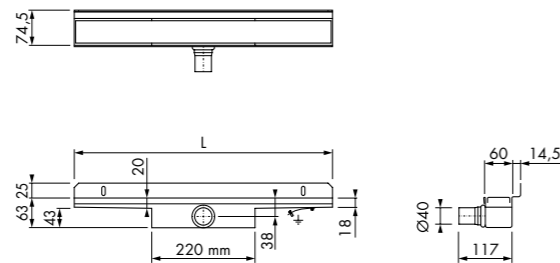

Toebehoren. Meer opties zie hoofdstuk Accessoires.

Waterslot 50 mm