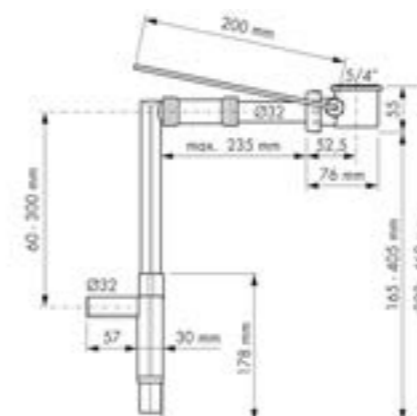

Slim Siphon XF®

- → dikte van slechts 30 mm
- → buisdiameter Ø32 mm
- → 50 mm waterslot hoogte
- → ABS verlijmbaar

Slim Siphon XF

Slim Waste