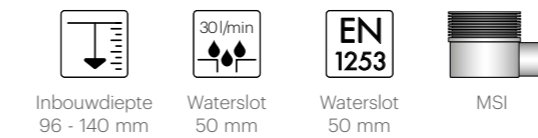

Formaat: 150x150 mm 200x200 mm

Easy Drain®

Aqua Jewels Quattro Natuursteen

10 JAAR GARANTIE
WPS Techniek
voorgemonteerd
waterdicht doek

Verhoogd TAF frame

Verhoogd TAF Frame: Speciaal voor natuursteen

De Easy Drain Aqua Jewels serie met verhoogd TAF frame biedt u alle vrijheid in het ontwerpen van uw badkamer. Het verhoogde frame is speciaal ontwikkeld voor toepassing van natuursteen in uw badkamervloer, tot een maximale tegeldikte van 28 mm.

Aqua Jewels Quattro Natuursteen

Variabel waterslot 50 tot 25 mm Ø50 mm

Formaat	Artikelnummer
150 x 150 mm	AJQ-15x15-T-HOOG
200 x 200 mm	AJQ-20x20-T-HOOG

Inbouwdiepte 96 - 140 mm
Waterslot 50 mm
Waterslot 50 mm
MSI