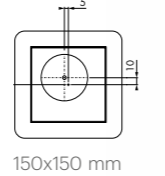

Formaat: 100x100 mm

150x150 mm

200x200 mm

Easy Drain®

Aqua Jewels Stone

complete set met betegelbaar frame

10 JAAR GARANTIE
WPS Techniek
voorgemonteerd
waterdicht doek

Aqua Jewels Stone

Variabel waterslot 50 tot 25 mm Ø50 mm

Formaat	Artikelnummer
100 x 100 mm	AJQ-10x10-S
150 x 150 mm	AJQ-15x15-S
200 x 200 mm	AJQ-20x20-S

Inbouwdiepte 79 - 112 mm	Waterslot 50 mm	Waterslot 50 mm	MSI	Inclusief cementkap

De afgebeelde tegel wordt niet meegeleverd.

200x200 mm

150x150 mm

100x100 mm

Bovenaanzicht

De 15x15 en 20x20 versie zijn asymmetrisch om de uitlijning te vergemakkelijken

Formaat: Ø170 mm

Easy Drain®

Aqua Vinyl

abs afwerkdeel met geborsteld rvs rooster

Aqua Vinyl MSI

Variabel waterslot 50 tot 25 mm Ø50 mm

Formaat	Artikelnummer
Ø 170 mm	AquaVIN-MSI

Inbouwdiepte 83 - 116 mm	Waterslot 50 mm	Waterslot 50 mm	MSI	Inclusief cementkap

Toebehoren. Meer opties zie hoofdstuk Accessoires.

Easy2Seal 1K
Artikelnr: E2S

Easy2Seal 2K RAPID
Artikelnr: E2S-2K-K
E2S-2K-G

Easy Silicon
Artikelnr: EDSIL 1

EasyCompound
Artikelnummer: ED2C

Sifonhuizen
Pagina nr: 52

Doucheprofielen
Pagina nr: 110

Tip

Toebehoren. Meer opties zie hoofdstuk Accessoires.

Easy2Seal 1K
Artikelnr: E2S

Easy2Seal 2K RAPID
Artikelnr: E2S-2K-K
E2S-2K-G

Easy Clean Set
Artikelnr: ED-SC