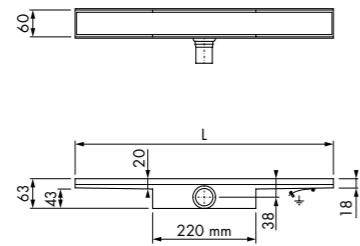

Toebehoren. Meer opties zie hoofdstuk Accessoires.