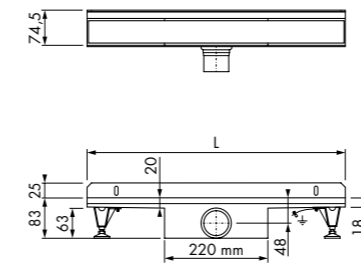

Toebehoren. Meer opties zie hoofdstuk Accessoires.