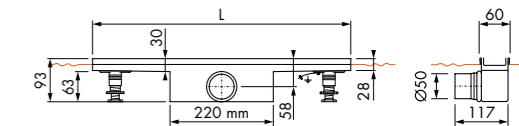

Waterslot 30 mm

Easy Drain®
Compact 30 FF

Compact 30 FF

Lengte	Artikelnummer
700 mm	EDCOMFF 700 -30
800 mm	EDCOMFF 800 -30
900 mm	EDCOMFF 900 -30

Maatwerk mogelijk

Compact 30 FF Zero

Lengte	Artikelnummer
700 mm	EDCOMFFZ 700 -30
800 mm	EDCOMFFZ 800 -30
900 mm	EDCOMFFZ 900 -30

Maatwerk mogelijk

Compact 30 FF Tegel

Lengte	Artikelnummer
700 mm	EDCOMTFF 700 -30
800 mm	EDCOMTFF 800 -30
900 mm	EDCOMTFF 900 -30

De afgebeelde tegel wordt niet meegeleverd.
Tegelroosterdiepte: 12 mm

Waterslot 50 mm

Easy Drain®
Compact 50 FF

Compact 50 FF

Lengte	Artikelnummer
700 mm	EDCOMFF 700 -50
800 mm	EDCOMFF 800 -50
900 mm	EDCOMFF 900 -50

Maatwerk mogelijk

Compact 50 FF Zero

Lengte	Artikelnummer
700 mm	EDCOMFFZ 700 -50
800 mm	EDCOMFFZ 800 -50
900 mm	EDCOMFFZ 900 -50

Maatwerk mogelijk

Compact 50 FF Tegel

Lengte	Artikelnummer
700 mm	EDCOMTFF 700 -50
800 mm	EDCOMTFF 800 -50
900 mm	EDCOMTFF 900 -50

De afgebeelde tegel wordt niet meegeleverd.
Tegelroosterdiepte: 12 mm

Toebehoren. Meer opties zie hoofdstuk Accessoires.

Easy2Seal 1K
Artikelnr: E2S

Easy2Seal 2K RAPID
Artikelnr: E2S-2K-K
E2S-2K-G

Bezandingsset
Artikelnr: EDB-01

Easy Silicon
Artikelnr: EDSIL1

Dryphon ombouwset
Artikelnr: SPACOM01

Doucheprofielen
Pagina nr: 110

Easy2Seal 1K
Artikelnr: E2S

Easy2Seal 2K RAPID
Artikelnr: E2S-2K-K
E2S-2K-G

Bezandingsset
Artikelnr: EDB-01

Easy Compound
Artikelnr: ED2C

Dryphon ombouwset
Artikelnr: SPACOM02

Doucheprofielen
Pagina nr: 110