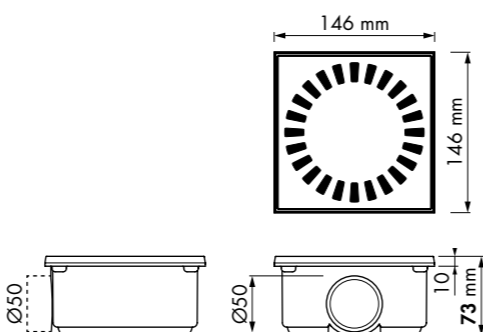

Aqua Compact 50

Waterslot 50 mm

Ø50 mm