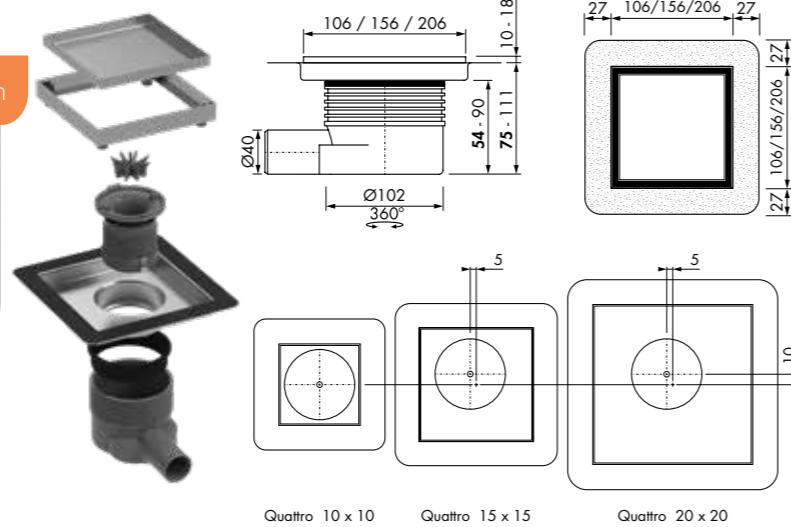

Formaat: 100x100 mm

150x150 mm

200x200 mm

Easy Drain®

Aqua Plus Quattro Tegel

rvs afwerkdeel met betegelbaar rvs rooster

Aqua Plus Quattro Tegel MSI6

Variabel waterslot 50 tot 25 mm Ø40 mm