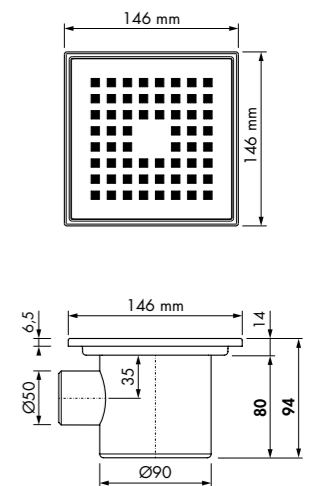

Aqua Plus Quattro rvs

Waterslot 30 mm Ø40 mm

Formaat 150 x 150 mm
Artikelnummer Aqua+15x15-FT30

Aqua Plus Quattro rvs

Waterslot 50 mm Ø50 mm

Formaat 150 x 150 mm
Artikelnummer Aqua+15x15-FT50

Toebehoren. Meer opties zie hoofdstuk Accessoires.