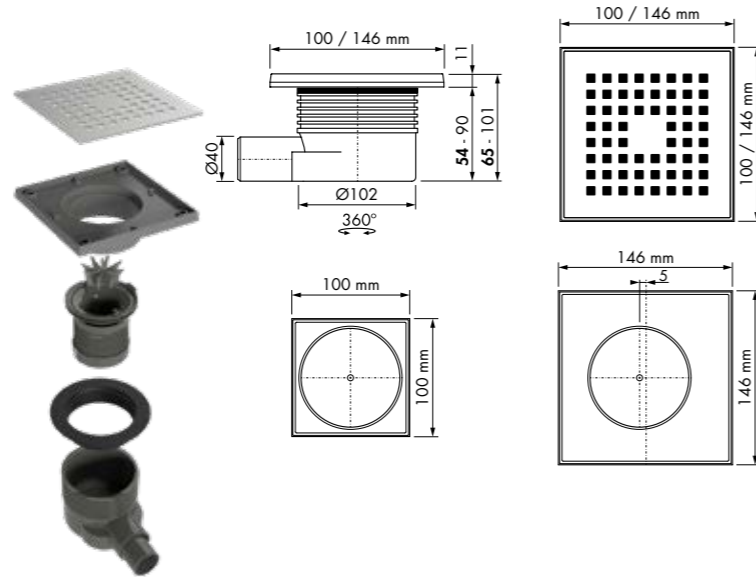

Easy Drain® Aqua Quattro

ABS afwerkdeel met geborsteld rvs rooster

Aqua Quattro MSI6

Variabel waterslot 50 tot 25 mm Ø40 mm

Formaat	Artikelnummer
100 x 100 mm	Aqua-10x10-MSI6
150 x 150 mm	Aqua-15x15-MSI6

Bovenaanzicht
Uitvoering Quattro 150x150 mm is asymmetrisch om de uitlijning te vergemakkelijken

Aqua Quattro MSI

Variabel waterslot 50 tot 25 mm Ø50 mm

Formaat	Artikelnummer
150 x 150 mm	Aqua-15x15-MSI

Bovenaanzicht
Uitvoering Quattro 150x150 mm is asymmetrisch om de uitlijning te vergemakkelijken

Toebehoren. Meer opties zie hoofdstuk Accessoires.