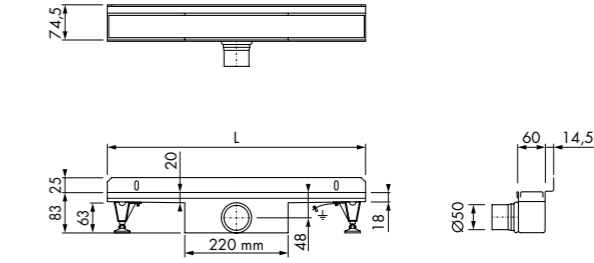

Toebehoren. Meer opties zie hoofdstuk Accessoires.