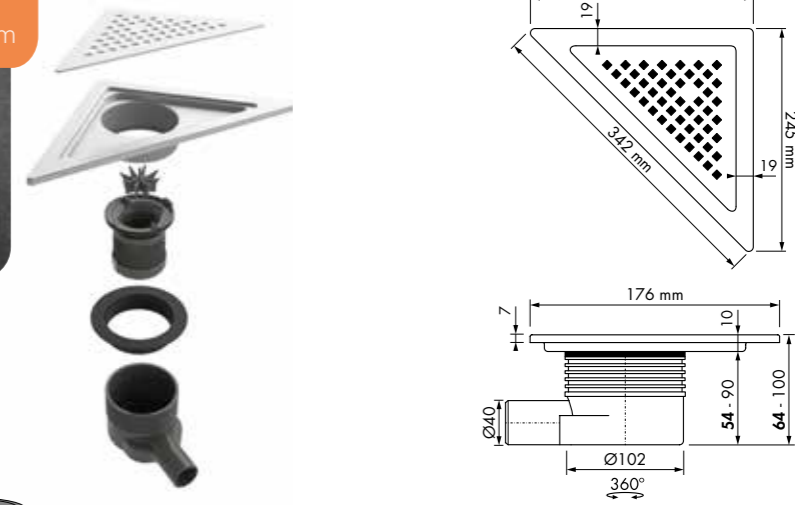

Doucheprofielen
Pagina nr: 110

Formaat: 240x240 mm

Easy Drain®

Aqua Plus Delta

rvs afwerkdeel met geborsteld rvs rooster

Aqua Plus Delta MSI6

Variabel waterslot 50 tot 25 mm Ø40 mm

Formaat	Artikelnummer
240 x 240 mm	Aqua+DE-MSI6