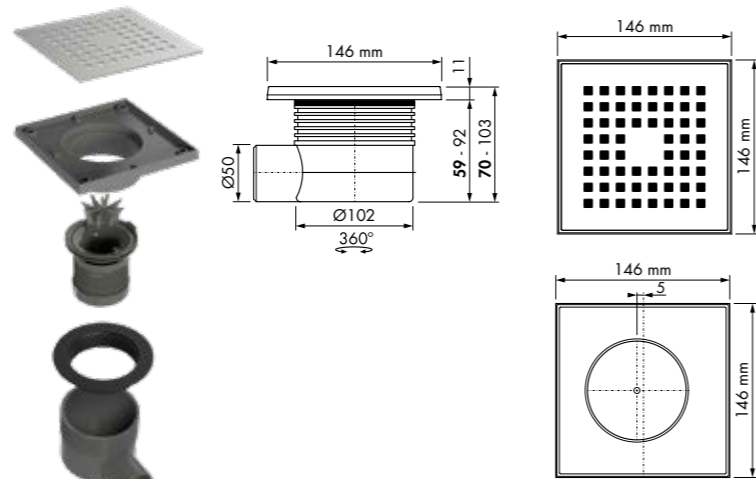

Easy Drain® Aqua Quattro

ABS afwerkdeel met geborsteld rvs rooster

Aqua Quattro MSI6

Variabel waterslot 50 tot 25 mm Ø40 mm

Formaat	Artikelnummer
100 x 100 mm	Aqua-10x10-MSI6
150 x 150 mm	Aqua-15x15-MSI6

Bovenaanzicht
Uitvoering Quattro 150x150 mm is asymmetrisch om de uitlijning te vergemakkelijken

Aqua Quattro MSI

Variabel waterslot 50 tot 25 mm Ø50 mm

Formaat	Artikelnummer
150 x 150 mm	Aqua-15x15-MSI

Bovenaanzicht
Uitvoering Quattro 150x150 mm is asymmetrisch om de uitlijning te vergemakkelijken

Toebehoren. Meer opties zie hoofdstuk Accessoires.