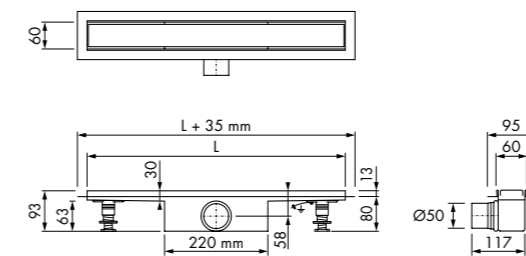

Waterslot 30 mm

Easy Drain® Compact 30 Flens

Compact 30 Flens

Lengte	Artikelnummer
500 mm	EDCOMPR 500 -30
600 mm	EDCOMPR 600 -30
700 mm	EDCOMPR 700 -30
800 mm	EDCOMPR 800 -30
900 mm	EDCOMPR 900 -30
1000 mm	EDCOMPR 1000 -30
1100 mm	EDCOMPR 1100 -30
1200 mm	EDCOMPR 1200 -30

Maatwerk mogelijk

Toebehoren. Meer opties zie hoofdstuk Accessoires.

Waterslot 50 mm

Easy Drain® Compact 50 Flens

Compact 50 Flens

Lengte	Artikelnummer
500 mm	EDCOMPR 500 -50
600 mm	EDCOMPR 600 -50
700 mm	EDCOMPR 700 -50
800 mm	EDCOMPR 800 -50
900 mm	EDCOMPR 900 -50
1000 mm	EDCOMPR 1000 -50
1100 mm	EDCOMPR 1100 -50
1200 mm	EDCOMPR 1200 -50

Maatwerk mogelijk

Toebehoren. Meer opties zie hoofdstuk Accessoires.