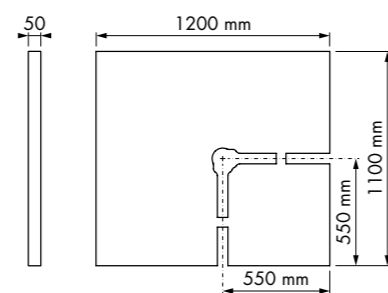

Voorbeeld 1

Voorbeeld 2

Waterslot 30 mm 35 mm 50 mm

EN 1253

← Bij waterslot 50 mm

Easy Drain® Dot & square

Square

Diameter Artikelnummer
599x599 mm | EDDOT-SQ