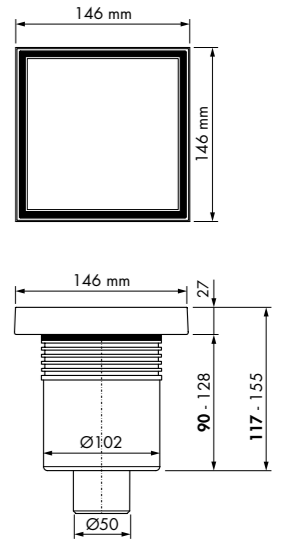

Doucheprofielen
Pagina nr: 110

Easy Drain®

Aqua Quattro Tegel

ABS afwerkdeel met betegelbaar rvs rooster

Aqua Quattro Tegel MSI3

50 mm waterslot Ø50 mm

Formaat	Artikelnummer
150 x 150 mm	Aqua-15x15-MSI3-T

Inbouwdiepte
117 - 155 mm