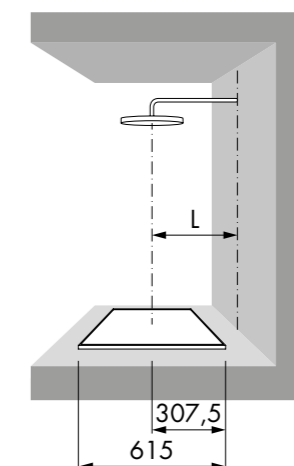

Diameter Artikelnummer
599x599 mm | EDDOT-SQ

- → De inleg van het rooster (bijvoorbeeld tegel) dient u zelf te bepalen..
- → De afgebeelde inleg wordt niet meegeleverd.
- → Tegelhoorderdiepte: 12 mm

Voorbeeld 1