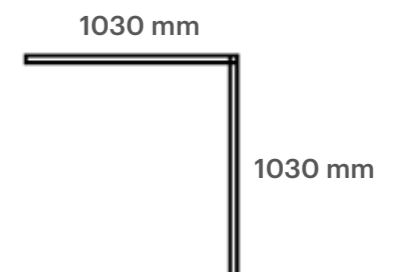

Hoek profiel met armlengte van 1030 mm.

Product	Artikelnummer
Hoek profiel	ET-1030

Slim Siphon XF® & Slim Waste®

Ruimtebesparend sifon

Slim sifon XF met excentrisch afvoerkanaal

De Slim XF-Sifon is de ultieme ruimtebespaarder. Met een dikte van slechts 55 mm is dit de platste toepassing van een sifon onder de wasbak. Zodoende hebben fabrikanten de vrijheid om de meubels zonder sifon uitsparing te ontwerpen. In de praktijk betekent dit meer opslagruimte in het badkamermeubel.