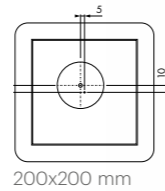

Formaat: 100x100 mm

150x150 mm

200x200 mm

Easy Drain®

Aqua Jewels Stone

complete set met betegelbaar frame

10 JAAR GARANTIE
WPS Techniek
voorgemonteerd
waterdicht doek

Aqua Jewels Stone

Variabel waterslot 50 tot 25 mm Ø50 mm

Formaat	Artikelnummer
100 x 100 mm	AJQ-10x10-S
150 x 150 mm	AJQ-15x15-S
200 x 200 mm	AJQ-20x20-S

Inbouwdiepte 79 - 112 mm	Waterslot 50 mm	Waterslot 50 mm	MSI	Inclusief cementkap

De afgebeelde tegel wordt niet meegeleverd.

200x200 mm

150x150 mm

100x100 mm

Bovenaanzicht

De 15x15 en 20x20 versie zijn asymmetrisch om de uitlijning te vergemakkelijken

Formaat: Ø170 mm

Easy Drain®

Aqua Vinyl

abs afwerkdeel met geborsteld rvs rooster

Aqua Vinyl MSI

Variabel waterslot 50 tot 25 mm Ø50 mm

Formaat	Artikelnummer
Ø 170 mm	AquaVIN-MSI

Inbouwdiepte 83 - 116 mm	Waterslot 50 mm	Waterslot 50 mm	MSI	Inclusief cementkap

Toebehoren. Meer opties zie hoofdstuk Accessoires.

Easy2Seal 1K
Artikelnr: E2S

Easy2Seal 2K RAPID
Artikelnr: E2S-2K-K
E2S-2K-G

Easy Silicon
Artikelnr: EDSIL 1

EasyCompound
Artikelnummer: ED2C

Sifonhuizen
Pagina nr: 52

Doucheprofielen
Pagina nr: 110

Tip

Toebehoren. Meer opties zie hoofdstuk Accessoires.

Easy2Seal 1K
Artikelnr: E2S

Easy2Seal 2K RAPID
Artikelnr: E2S-2K-K
E2S-2K-G

Easy Clean Set
Artikelnr: ED-SC