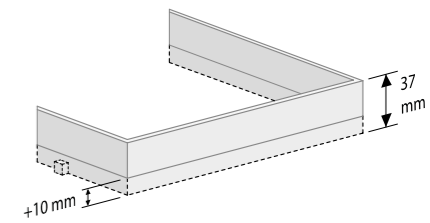

Formaat: 150x150 mm 200x200 mm

Easy Drain®

Aqua Jewels Quattro Natuursteen

10 JAAR GARANTIE
WPS Techniek
voorgemonteerd
waterdicht doek

Verhoogd TAF frame

Verhoogd TAF Frame: Speciaal voor natuursteen

De Easy Drain Aqua Jewels serie met verhoogd TAF frame biedt u alle vrijheid in het ontwerpen van uw badkamer. Het verhoogde frame is speciaal ontwikkeld voor toepassing van natuursteen in uw badkamervloer, tot een maximale tegeldikte van 28 mm.