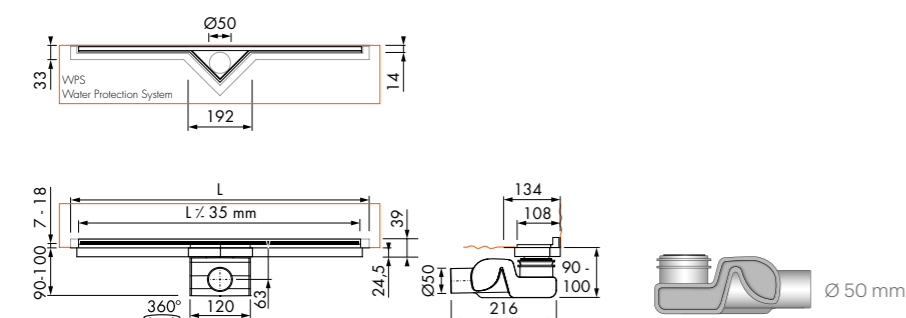

Easy Drain® S-Line

S-Line

Lengte	Artikelnummer
700 mm	S-Line- 700
800 mm	S-Line- 800
900 mm	S-Line- 900
1000 mm	S-Line- 1000
1100 mm	S-Line- 1200

- Rooster kan als Zero Design (rvs geborsteld) of omgedraaid als tegelrooster worden verwerkt.
- De afgebeelde tegel wordt niet meegeleverd.
- Tegelroosterdiepte: 12 mm