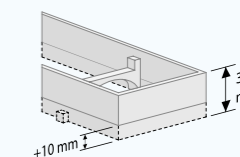

Verhoogd Compact TAF
Frame

Lengte	Artikelnummer
500 mm	SPAMTAFHOOG 500
600 mm	SPAMTAFHOOG 600
700 mm	SPAMTAFHOOG 700
800 mm	SPAMTAFHOOG 800
900 mm	SPAMTAFHOOG 900
1000 mm	SPAMTAFHOOG1000
1100 mm	SPAMTAFHOOG1100
1200 mm	SPAMTAFHOOG1200

Het verhoogd TAF frame is speciaal ontwikkeld voor o.a. natuursteen. Het verhoogde TAF frame geeft u alle mogelijkheden bij de vloerkeuze van uw badkamer.

Verhoogd Compact TAF frame alleen toepasbaar op Compact TAF en Compact TAF Modulo.

Dit frame is geschikt voor tegels/natuursteen van 17-28 mm.

Verlengset
Compact TAF

Lengte	Artikelnummer
standaard	MTAF-VER - STD
20 mm	MTAF-VER - 20
40 mm	MTAF-VER - 40
60 mm	MTAF-VER - 60
80 mm	MTAF-VER - 80
100 mm	MTAF-VER -100