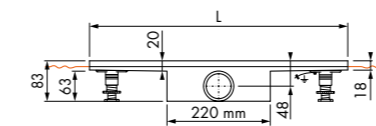

Waterslot 30 mm

Easy Drain®
Compact 30 FF

Compact 30 FF

Lengte	Artikelnummer
700 mm	EDCOMFF 700 -30
800 mm	EDCOMFF 800 -30
900 mm	EDCOMFF 900 -30

Maatwerk mogelijk

Compact 30 FF Zero

Lengte	Artikelnummer
700 mm	EDCOMFFZ 700 -30
800 mm	EDCOMFFZ 800 -30
900 mm	EDCOMFFZ 900 -30

Maatwerk mogelijk

Compact 30 FF Tegel

Lengte	Artikelnummer
700 mm	EDCOMTFF 700 -30
800 mm	EDCOMTFF 800 -30
900 mm	EDCOMTFF 900 -30

De afgebeelde tegel wordt niet meegeleverd.
Tegelroosterdiepte: 12 mm

Waterslot 50 mm

Easy Drain®
Compact 50 FF

Compact 50 FF

Lengte	Artikelnummer
700 mm	EDCOMFF 700 -50
800 mm	EDCOMFF 800 -50
900 mm	EDCOMFF 900 -50

Maatwerk mogelijk

Compact 50 FF Zero

Lengte	Artikelnummer
700 mm	EDCOMFFZ 700 -50
800 mm	EDCOMFFZ 800 -50
900 mm	EDCOMFFZ 900 -50

Maatwerk mogelijk

Compact 50 FF Tegel

Lengte	Artikelnummer
700 mm	EDCOMTFF 700 -50
800 mm	EDCOMTFF 800 -50
900 mm	EDCOMTFF 900 -50

De afgebeelde tegel wordt niet meegeleverd.
Tegelroosterdiepte: 12 mm

Toebehoren. Meer opties zie hoofdstuk Accessoires.

Easy2Seal 1K
Artikelnr: E2S

Easy2Seal 2K RAPID
Artikelnr: E2S-2K-K
E2S-2K-G

Bezandingsset
Artikelnr: EDB-01

Easy Silicon
Artikelnr: EDSIL1

Dryphon ombouwset
Artikelnr: SPACOM01

Doucheprofielen
Pagina nr: 110

Easy2Seal 1K
Artikelnr: E2S

Easy2Seal 2K RAPID
Artikelnr: E2S-2K-K
E2S-2K-G

Bezandingsset
Artikelnr: EDB-01

Easy Compound
Artikelnr: ED2C

Dryphon ombouwset
Artikelnr: SPACOM02

Doucheprofielen
Pagina nr: 110