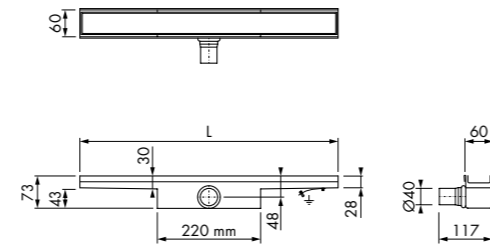

Toebehoren. Meer opties zie hoofdstuk Accessoires.