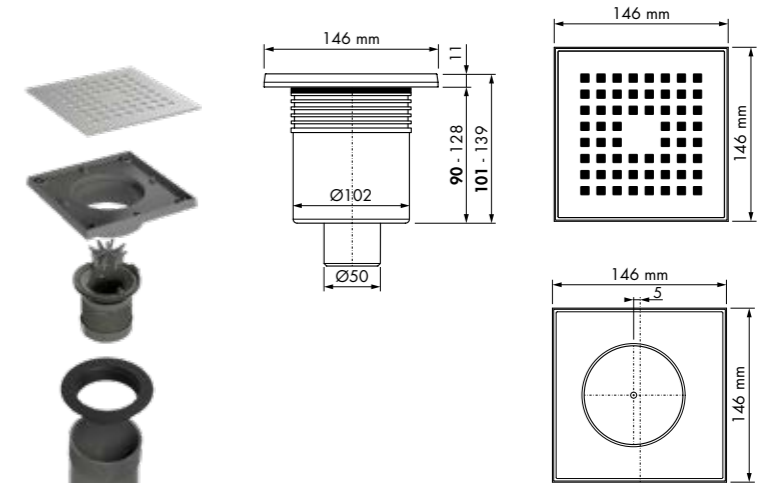

Easy Drain® Aqua Quattro

ABS afwerkdeel met geborsteld rvs rooster

Aqua Quattro MSI3

50 mm waterslot Ø50 mm

Formaat	Artikelnummer
150 x 150 mm	Aqua-15x15-MSI3

Bovenaanzicht
Uitvoering Quattro 150x150 mm is asymmetrisch om de uitlijning te vergemakkelijken