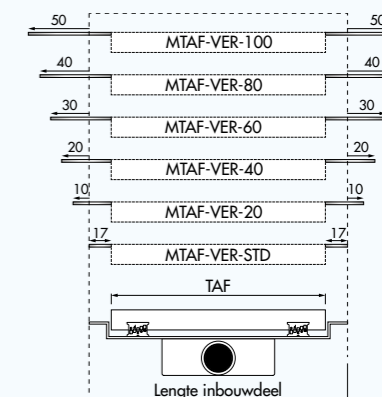

Verlengset
Compact TAF Wall

Lengte	Artikelnummer
standaard	MTAFW-VER - STD
20 mm	MTAFW-VER - 20
40 mm	MTAFW-VER - 40
60 mm	MTAFW-VER - 60
80 mm	MTAFW-VER - 80
100 mm	MTAFW-VER -100

Verlengset TAF alleen toepasbaar op Compact TAF en Compact TAF Modulo. **Let op:** bij toepassing wordt de TAF verlengset aan het TAF frame gemonteerd. De Wall strip wordt op het TAF frame gemonteerd hierdoor ligt deze net iets hoger.