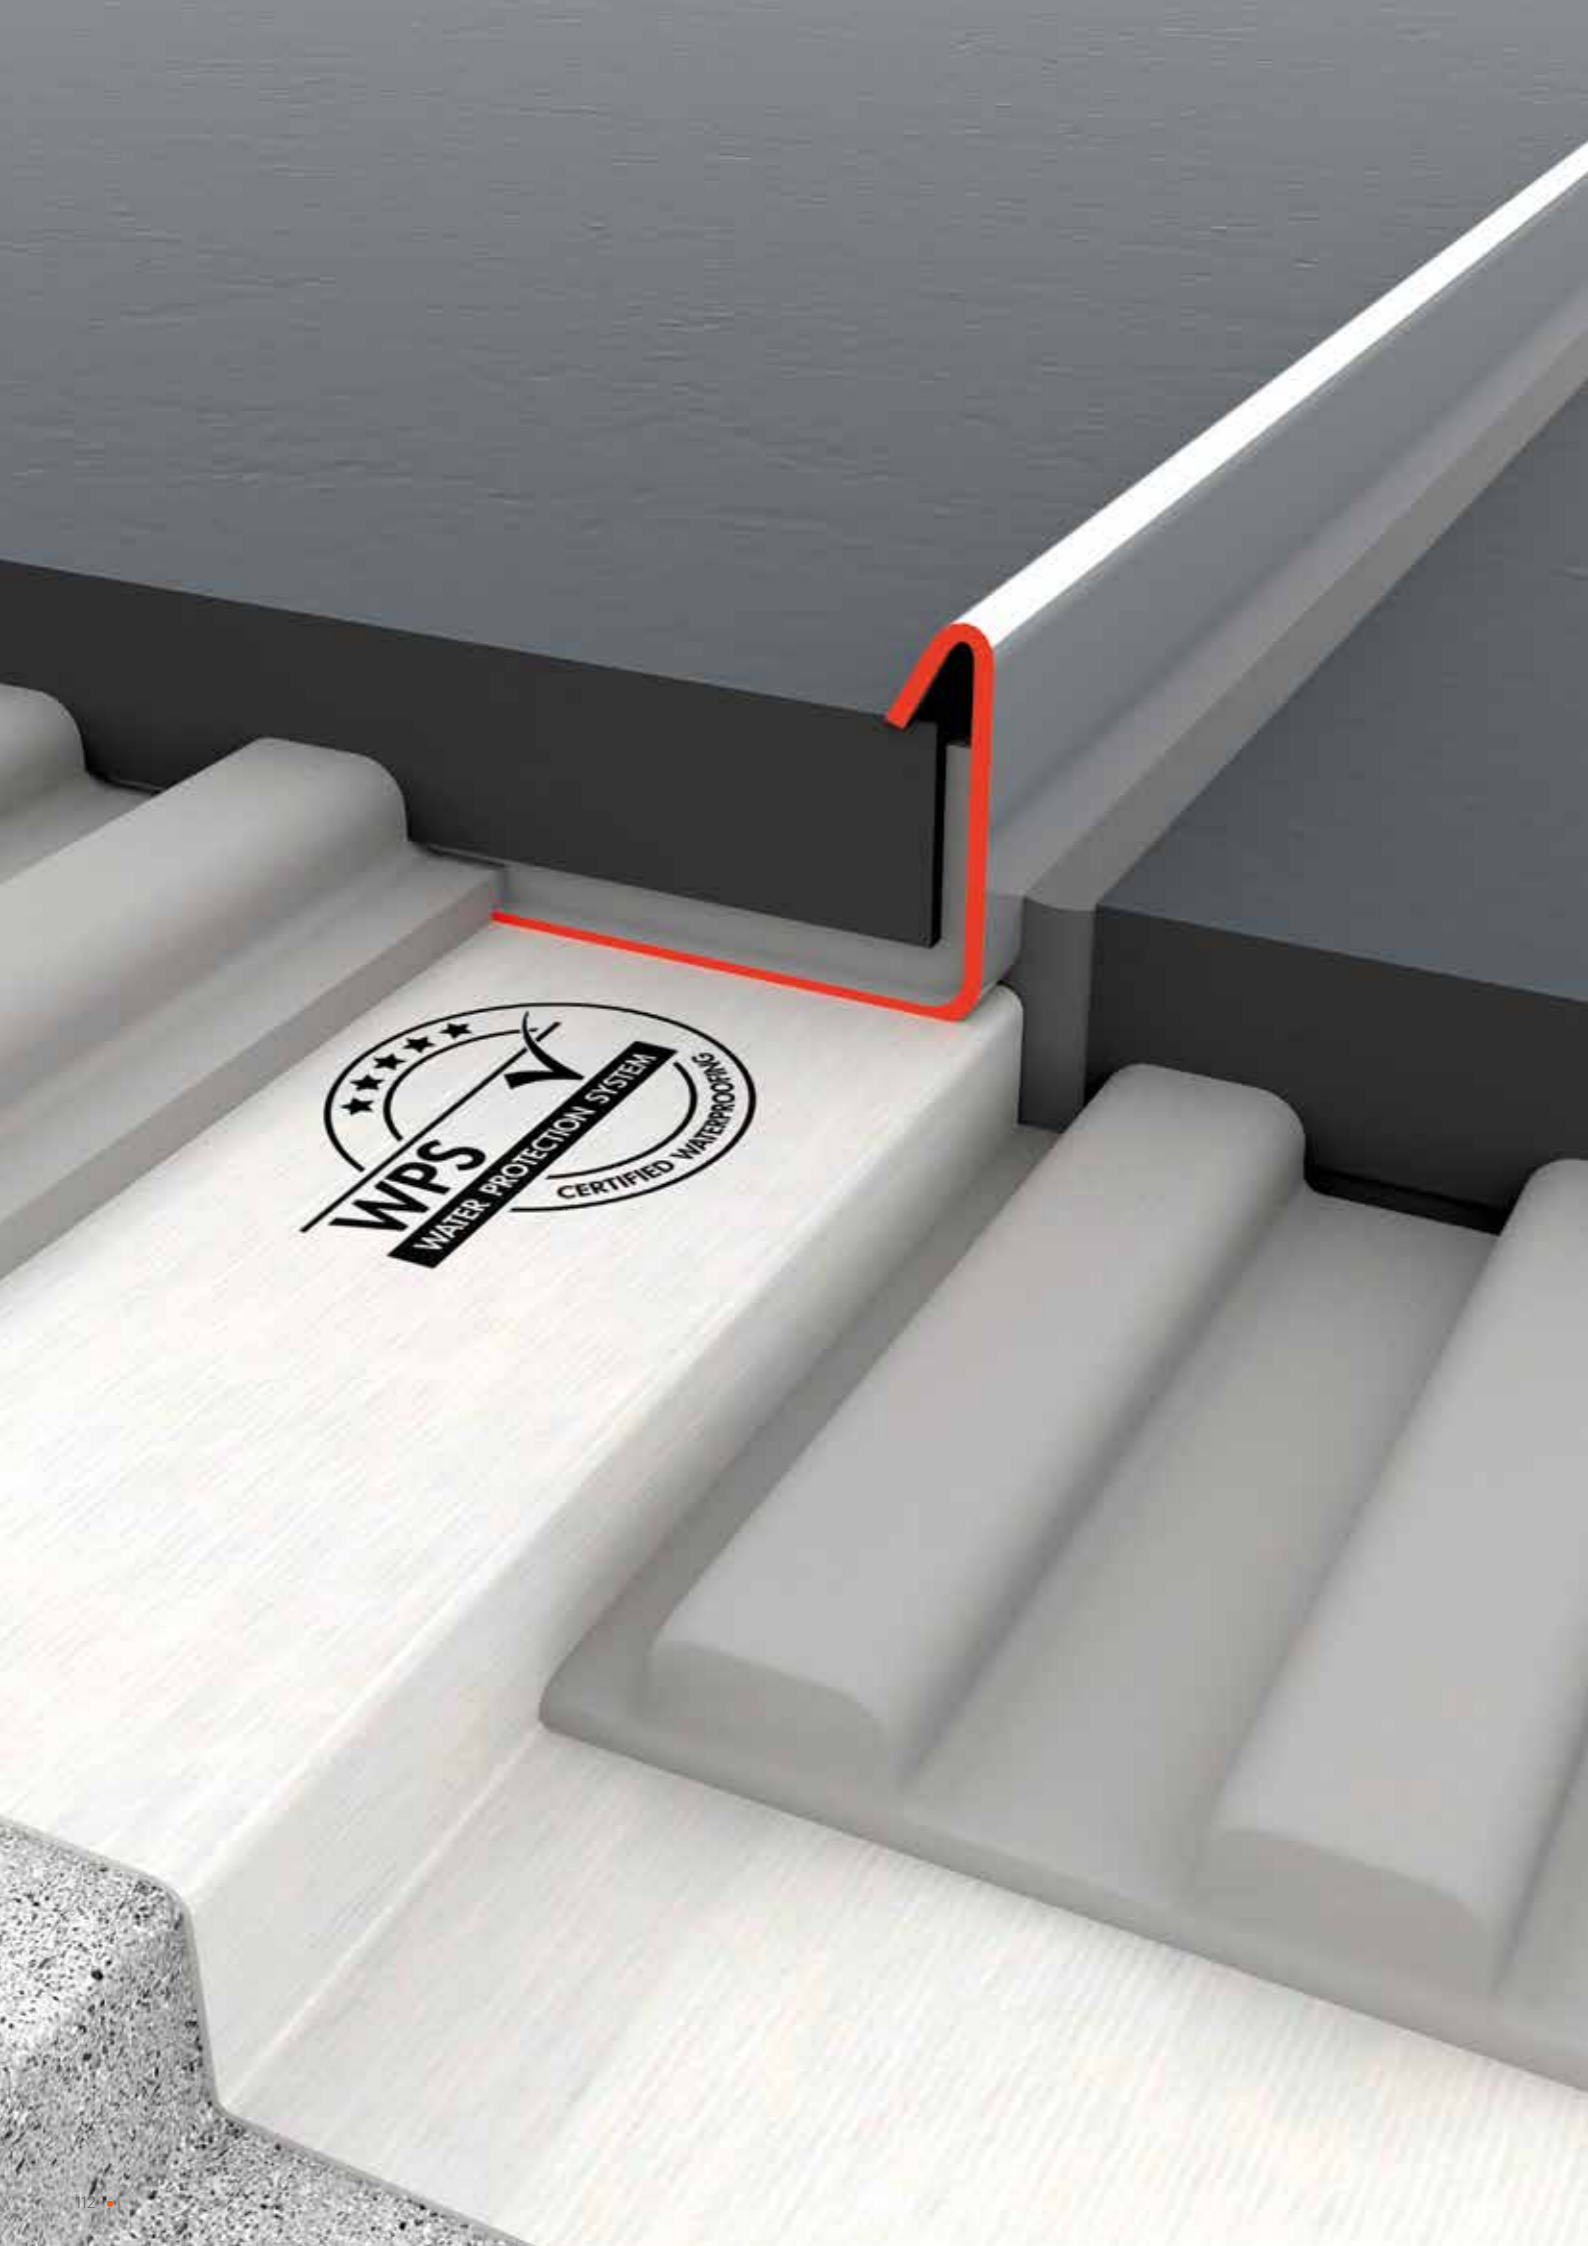

Easy Turn®

Barrièreprofiel

Voordelen:

- → Geen scherpe overgangen/randen
- → Waterdichte oplossing
- → Hoogteniveaus zijn variabel instelbaar
- → Geen hoogteverschil tussen tegels nodig
- → Ideaal toepasbaar bij glaswanden en/of een vrije inloopdouche
- → Eenvoudige verwerking
- → Maximale tegeldikte: 13,5 mm

Inclusief afdichtingsdoek: scheurvast, elastisch en dampdiffusie-open afdichtingsdoek voor de waterdichte afdichting van vlakke bouwdeelen. Dit doek voldoet aan de Duitse ZDB eisen voor alternatieve afdichtingen. Het afdichtingsdoek laat na 7 dagen, bij constante druk van 1,5 bar, geen vocht door.

Recht profiel

Recht profiel met lengte 1250 mm

Product	Artikelnummer
Recht profiel	ET-1250