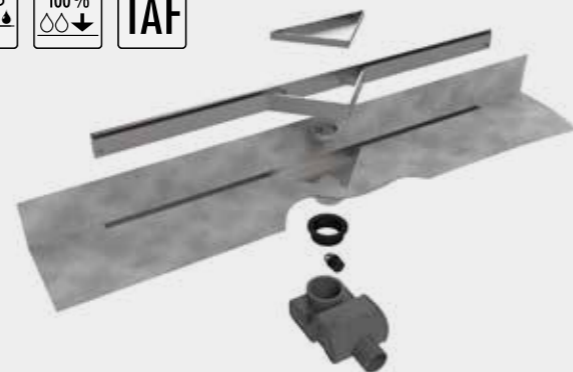

Waterslot 50 mm

Easy Drain® S-Line

S-Line

Lengte	Artikelnummer
700 mm	S-Line- 700
800 mm	S-Line- 800
900 mm	S-Line- 900
1000 mm	S-Line- 1000
1100 mm	S-Line- 1200

- → Rooster kan als Zero Design (rvs geborsteld) of omgedraaid als tegelrooster worden verwerkt.
- → De afgebeelde tegel wordt niet meegeleverd.
- → Tegelroosterdiepte: 12 mm