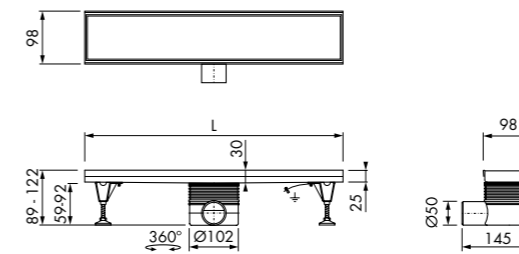

Lengte	Artikelnummer
500 mm	EDT 500
600 mm	EDT 600
700 mm	EDT 700
800 mm	EDT 800
900 mm	EDT 900
1000 mm	EDT 1000
1100 mm	EDT 1100
1200 mm	EDT 1200
1300 mm	EDT 1300
1400 mm	EDT 1400
1500 mm	EDT 1500
1600 mm	EDT 1600
1700 mm	EDT 1700
1800 mm	EDT 1800
1900 mm	EDT 1900
2000 mm	EDT 2000

Maatwerk mogelijk.

De afgebeelde tegel wordt niet meegeleverd
Tegelroosterdiepte: 12 mm