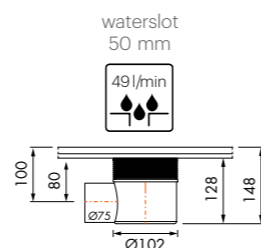

Specifieke toebehoren

Verlengset Multi TAF99
Verlengset Multi TAF Wall99

← Bij waterslot 50 mm

Easy Drain® Multi sifonhuizen

Easy Drain® Multi Designdelen

- 1
- 2
- 3
- 4

1 Kies uw design rooster
2 Kies type en lengte van uw inbouwdeel
3 Controleer of er een ander Multi sifonhuis gewenst is
4 Kies eventueel uw montage accessoires

Zijuitloop laag, uitgang 40 mm

Artikelnummer
EDMSI-6

Zijuitloop laag, uitgang 50 mm

Artikelnummer
EDMSI

Zijuitloop laag, uitgang 75 mm

Artikelnummer
EDMSI-7

Zijuitloop hoog, uitgang 50 mm

Artikelnummer
EDMSI-1

Onderuitloop, uitgang 50 mm

Artikelnummer
EDMSI-3

Levering incl. waterslot 70 mm

Fixt-1 rooster

Zero-6 rooster

Carré-7 rooster

Tile-8 Uitvoering: Tegellooster

Geborsteld rvs