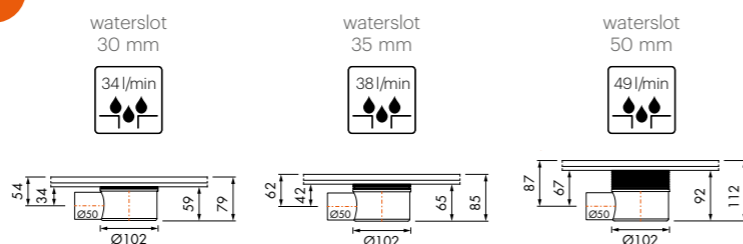

Specifieke toebehoren

Verlengset Multi TAF99
Verlengset Multi TAF Wall99

← Bij waterslot 50 mm

Easy Drain® Multi sifonhuizen

Easy Drain® Multi Designdelen

- 1
- 2
- 3
- 4

1 Kies uw design rooster
2 Kies type en lengte van uw inbouwdeel
3 Controleer of er een ander Multi sifonhuis gewenst is
4 Kies eventueel uw montage accessoires

Zijuitloop laag, uitgang 40 mm

Artikelnummer
EDMSI-6

Zijuitloop laag, uitgang 50 mm

Artikelnummer
EDMSI

Zijuitloop laag, uitgang 75 mm

Artikelnummer
EDMSI-7

Zijuitloop hoog, uitgang 50 mm

Artikelnummer
EDMSI-1

Onderuitloop, uitgang 50 mm

Artikelnummer
EDMSI-3

Levering incl. waterslot 70 mm

Fixt-1 rooster

Zero-6 rooster

Carré-7 rooster

Tile-8 Uitvoering: Tegellooster

Geborsteld rvs