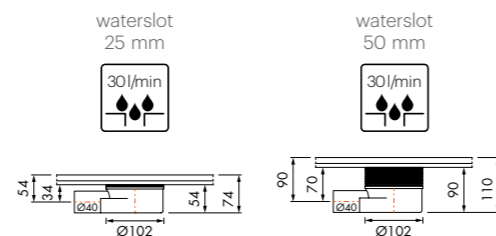

Specifieke toebehoren

Verlengset Multi TAF99
Verlengset Multi TAF Wall99

← Bij waterslot 50 mm

Easy Drain® Multi sifonhuizen

Easy Drain® Multi Designdelen

- 1
- 2
- 3
- 4

1 Kies uw design rooster
2 Kies type en lengte van uw inbouwdeel
3 Controleer of er een ander Multi sifonhuis gewenst is
4 Kies eventueel uw montage accessoires

Zijuitloop laag, uitgang 40 mm

Artikelnummer
EDMSI-6

Zijuitloop laag, uitgang 50 mm

Artikelnummer
EDMSI

Zijuitloop laag, uitgang 75 mm

Artikelnummer
EDMSI-7

Zijuitloop hoog, uitgang 50 mm

Artikelnummer
EDMSI-1