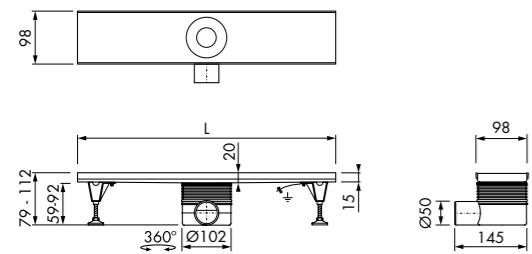

Toebehoren. Meer opties zie hoofdstuk Accessoires.