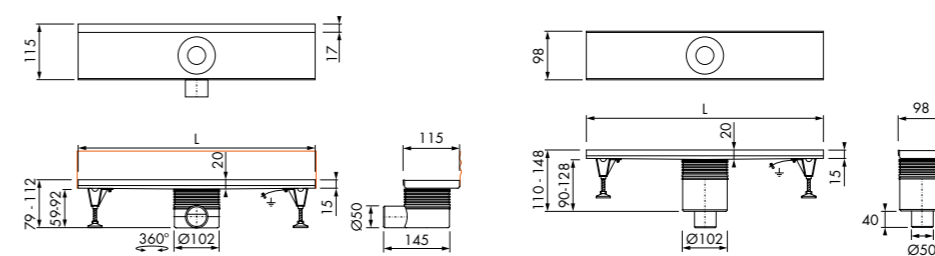

Toebehoren. Meer opties zie hoofdstuk Accessoires.

Easy2Seal 1K Artikelnr: E2S	Easy2Seal 2K RAPID Artikelnr: E2S-2K-K E2S-2K-G	Bezandingsset Artikelnr: EDB-03	Easy2Fix Artikelnr: E2F-FT-14 t.b.v. onderuitloop	Sifonhuizen Pagina nr: 52	Dryphon ombouwset Artikelnr: EDM-DRY