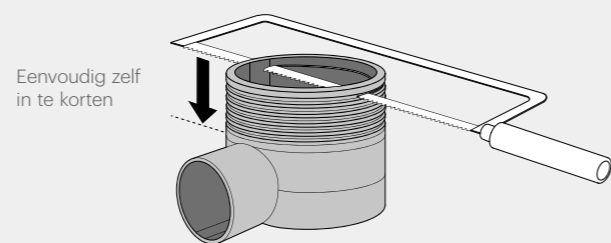

Sifonhuizen
Pagina nr: 52

Dryphon ombouwset
Artikelnr: EDM-DRY

10 JAAR GARANTIE

WPS Techniek
voorgemonteerd
waterdicht doek

- **Nieuw** twee-in-één. Toepasbaar vrij in de vloer en tegen de wand.
- Rooster kan als Zero Design (rvs geborsteld) of omgedraaid als tegelrooster worden verwerkt.
- De afgebeelde tegel wordt niet meegeleverd.
- Tegelroosterdiepte: 12 mm

Specifieke toebehoren

Verlengset Multi TAF99
Verlengset Multi TAF Wall99

← Bij waterslot 50 mm

Easy Drain® Multi sifonhuizen

Easy Drain® Multi Designdelen

- 1
- 2
- 3
- 4

1 Kies uw design rooster
2 Kies type en lengte van uw inbouwdeel
3 Controleer of er een ander Multi sifonhuis gewenst is
4 Kies eventueel uw montage accessoires