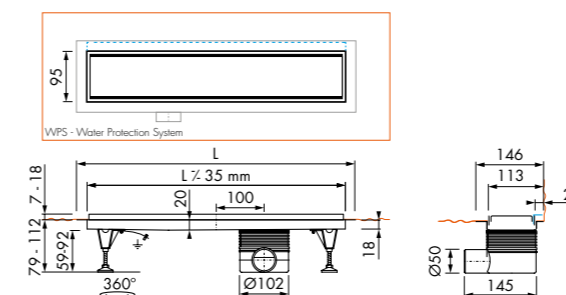

Toebehoren. Meer opties zie hoofdstuk Accessoires.

10 JAAR GARANTIE

WPS Techniek
voorgemonteerd
waterdicht doek

- → **Nieuw** twee-in-één. Toepasbaar vrij in de vloer en tegen de wand.
- → Rooster kan als Zero Design (rvs geborsteld) of omgedraaid als tegelrooster worden verwerkt.
- → De afgebeelde tegel wordt niet meegeleverd.
- → Tegelroosterdiepte: 12 mm

Specifieke toebehoren

Verlengset Multi TAF	99
Verlengset Multi TAF Wall	99