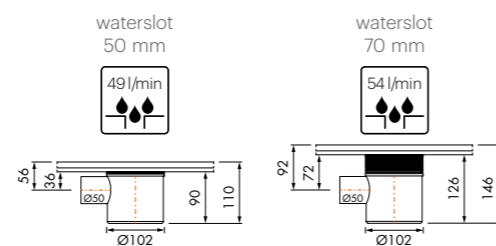

Specifieke toebehoren

Verlengset Multi TAF99
Verlengset Multi TAF Wall99

← Bij waterslot 50 mm

Easy Drain® Multi sifonhuizen

Easy Drain® Multi Designdelen

- 1
- 2
- 3
- 4

1 Kies uw design rooster
2 Kies type en lengte van uw inbouwdeel
3 Controleer of er een ander Multi sifonhuis gewenst is
4 Kies eventueel uw montage accessoires

Zijuitloop laag, uitgang 40 mm

Artikelnummer
EDMSI-6

Zijuitloop laag, uitgang 50 mm

Artikelnummer
EDMSI

Zijuitloop laag, uitgang 75 mm

Artikelnummer
EDMSI-7

Zijuitloop hoog, uitgang 50 mm

Artikelnummer
EDMSI-1

Onderuitloop, uitgang 50 mm

Artikelnummer
EDMSI-3

Levering incl. waterslot 70 mm

Fixt-1 rooster

Zero-6 rooster

Carré-7 rooster

Tile-8 Uitvoering: Tegellooster

Geborsteld rvs