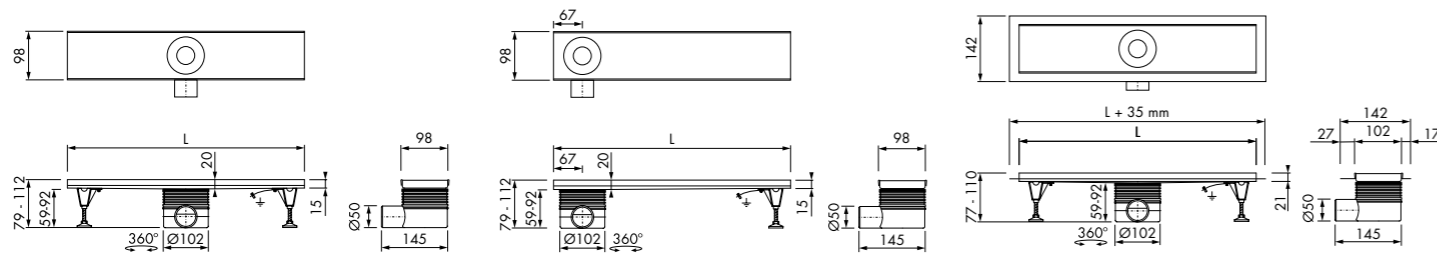

Toebehoren. Meer opties zie hoofdstuk Accessoires.

Easy2Fix Artikelnr: E2F-FT-14 t.b.v. zijuitloop/flens	Easy2Fix Artikelnr: E2F-FT-22 t.b.v. excentrisch	Afdichtset Flens Artikelnr: EDMIPR-WD	Bezandingsset Flens Artikelnr: EDPR-B	Verhogingsring Artikelnr: ED5006805	Dryphon ombouwset Artikelnr: EDM-DRY

EN 1253 ← Bij waterslot 50 mm