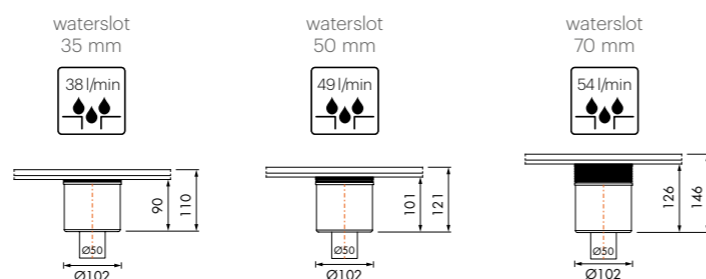

Specifieke toebehoren

Verlengset Multi TAF99
Verlengset Multi TAF Wall99

← Bij waterslot 50 mm

Easy Drain® Multi sifonhuizen

Easy Drain® Multi Designdelen

- 1
- 2
- 3
- 4

1 Kies uw design rooster
2 Kies type en lengte van uw inbouwdeel
3 Controleer of er een ander Multi sifonhuis gewenst is
4 Kies eventueel uw montage accessoires

Zijuitloop laag, uitgang 40 mm

Artikelnummer
EDMSI-6

Zijuitloop laag, uitgang 50 mm

Artikelnummer
EDMSI

Zijuitloop laag, uitgang 75 mm

Artikelnummer
EDMSI-7

Zijuitloop hoog, uitgang 50 mm

Artikelnummer
EDMSI-1

Onderuitloop, uitgang 50 mm

Artikelnummer
EDMSI-3

Levering incl. waterslot 70 mm

Fixt-1 rooster

Zero-6 rooster

Carré-7 rooster

Tile-8 Uitvoering: Tegellooster

Geborsteld rvs