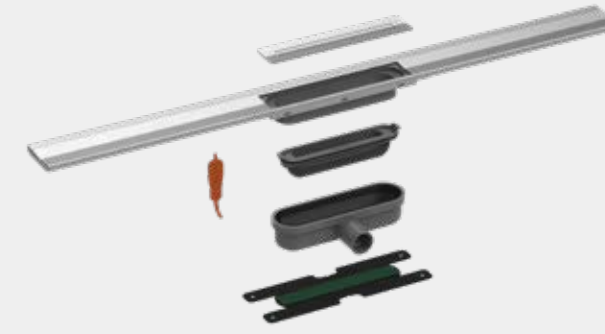

Wall

Brushed stainless steel

Lengte	Artikelnummer
700 mm	RLCED700 WBST
800 mm	RLCED800 WBST
900 mm	RLCED900 WBST
1000 mm	RLCED1000 WBST
1200 mm	RLCED1200 WBST

Toebehoren. Meer opties zie hoofdstuk Accessoires.

Toebehoren. Meer opties zie hoofdstuk Accessoires.