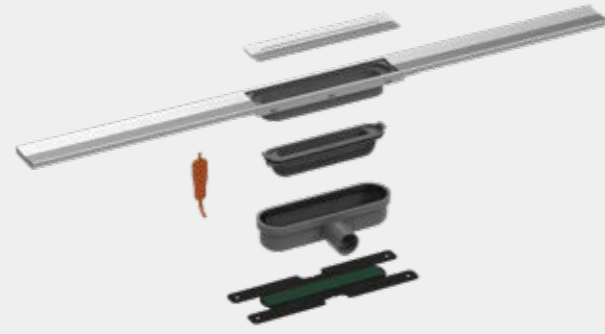

## R-Line Clean Color

Maak je badkamer compleet met een luxe douchegoot. De R-Line Color is niet alleen functioneel, maar ook prachtig vormgegeven.

De douchegoot heeft namelijk zeven trendy kleuren en is perfect te combineren met andere items in jouw badkamer. De R-Line Clean Color is verkrijgbaar in standaardlengtes, namelijk 700 - 1200 mm.

Een ander praktisch voordeel van deze douchegoot: hij is voorzien van onze krachtige en onderhouds-

arme Dryphon Techniek. Dit betekent dat je minder tijd kwijt bent aan schoonmaken. Breng kleur in jouw badkamer met de R-Line Clean Color! De R-Line Clean Color in geborsteld rvs kan zowel vrij in de vloer als tegen de wand geïnstalleerd worden (wall-versie).

### Brushed stainless steel

Lengte	Artikelnummer
700 mm	RLCED700 BST
800 mm	RLCED800 BST
900 mm	RLCED900 BST
1000 mm	RLCED1000 BST
1200 mm	RLCED1200 BST

### Brushed red gold

Lengte	Artikelnummer
700 mm	RLCED700 BRG
800 mm	RLCED800 BRG
900 mm	RLCED900 BRG
1000 mm	RLCED1000 BRG
1200 mm	RLCED1200 BRG

Inclusief  
cementkap