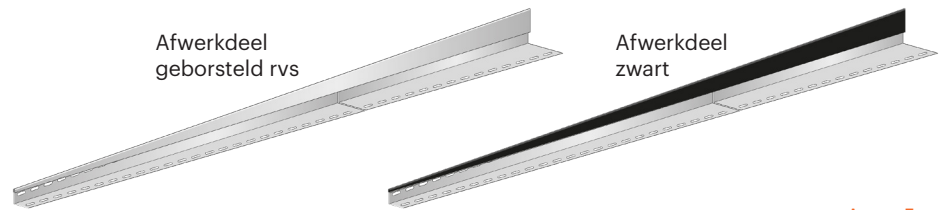

Compact 50 TAF/WALL

▪ met omkeerbaar rooster ▪ 50 mm waterslot

vanaf

Omschrijving

Lengte

Art.nr. Easy Drain

Omschrijving	Lengte	Art.nr. Easy Drain
Compact 50 TAF Tegel/zero	700 mm	EDCOMTAF700-50
Compact 50 TAF Tegel/zero	800 mm	EDCOMTAF800-50
Compact 50 TAF Tegel/zero	900 mm	EDCOMTAF900-50

Standaard rooster

Compact 30/50

- Vaste zijuitloop
- Leverbaar t/m 2 meter

Omkeerbaar rooster

Compact 30/50 TAF/WALL

- Tegelhoogte is 12 mm.
- Leverbaar t/m 2 meter
- Inclusief WPS doek.

Serie Compact ook leverbaar met flens of met waterdicht doek (WPS).

WTW-systeem

Omschrijving	Uitloop	Art.nr. Easy Drain
WarmteTerugWin systeem	horizontaal	ED-WTW

Geschikt voor alle Easy Drain® Multi douchegoten en Aqua, Aqua Plus & Aqua Jewels doucheputten voorzien van de Multi techniek.

Omschrijving	Art.nr. Easy Drain
1x 500 ml Easy WTW Cleaner	ED-WTW-CLEANER

Afschotprofielen Easy Turn

Art.nr. Easy Drain

Easy Turn geborsteld rvs	profiel is zowel links als rechts toepasbaar. Instelbaar in hoogte van van 8 tot 32 mm	ET-1300
Easy Turn zwart	profiel is zowel links als rechts toepasbaar. Instelbaar in hoogte van van 8 tot 32 mm	ET-1300B