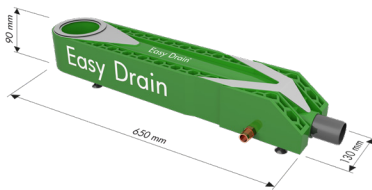

Compact 50 TAF/WALL

▪ met omkeerbaar rooster ▪ 50 mm waterslot

vanaf

Omschrijving

Lengte

Art.nr. Easy Drain

Omschrijving	Lengte	Art.nr. Easy Drain
Compact 50 TAF Tegel/zero	700 mm	EDCOMTAF700-50
Compact 50 TAF Tegel/zero	800 mm	EDCOMTAF800-50
Compact 50 TAF Tegel/zero	900 mm	EDCOMTAF900-50

Standaard rooster

Compact 30/50

- Vaste zijuitloop
- Leverbaar t/m 2 meter

Omkeerbaar rooster

Compact 30/50 TAF/WALL

- Tegelhoogte is 12 mm.
- Leverbaar t/m 2 meter
- Inclusief WPS doek.

Serie Compact ook leverbaar met flens of met waterdicht doek (WPS).

WTW-systeem

Omschrijving	Uitloop	Art.nr. Easy Drain
WarmteTerugWin systeem	horizontaal	ED-WTW

Geschikt voor alle Easy Drain® Multi douchegoten en Aqua, Aqua Plus & Aqua Jewels doucheputten voorzien van de Multi techniek.

Omschrijving	Art.nr. Easy Drain
1x 500 ml Easy WTW Cleaner	ED-WTW-CLEANER

Afschotprofielen Easy Turn

Art.nr. Easy Drain

Easy Turn geborsteld rvs	profiel is zowel links als rechts toepasbaar. Instelbaar in hoogte van van 8 tot 32 mm	ET-1300
Easy Turn zwart	profiel is zowel links als rechts toepasbaar. Instelbaar in hoogte van van 8 tot 32 mm	ET-1300B