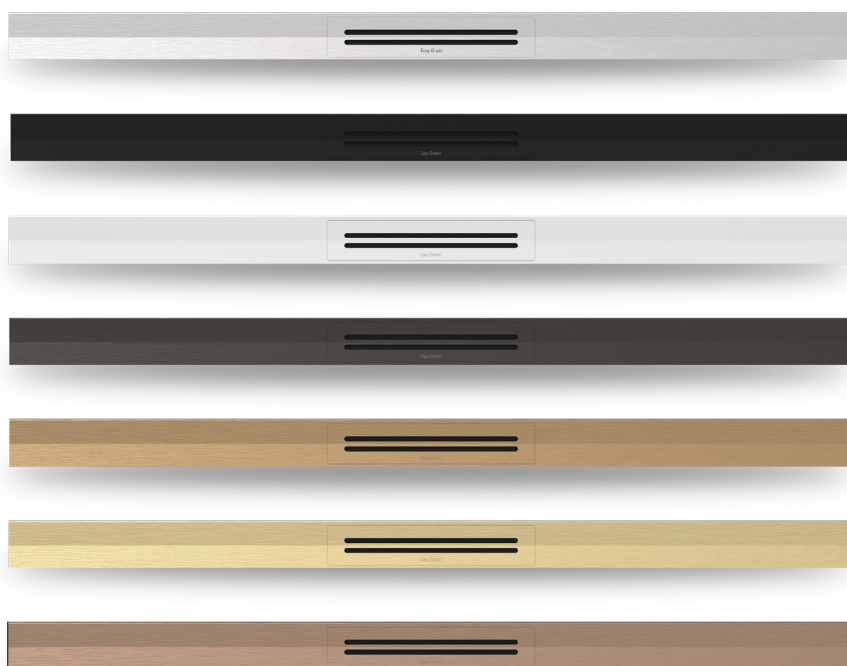

Easy Drain®

Doucheafvoersystemen

Snelselectiekaart

R-line clean color

vanaf 

69 - 79 mm inbouwdiepte

Omschrijving	Lengte	Art.nr. Easy Drain
R-line clean color	700 mm	RLCED700 xxx
R-line clean color	800 mm	RLCED800 xxx
R-line clean color	900 mm	RLCED900 xxx
R-line clean color	1000 mm	RLCED1000 xxx
R-line clean color	1200 mm	RLCED1200 xxx