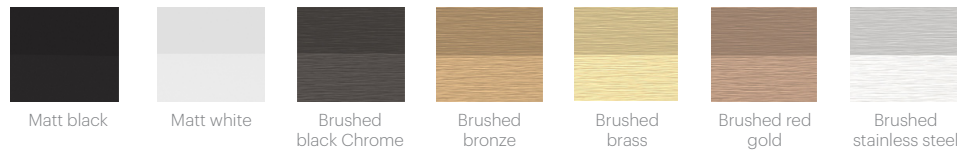

Easy Drain®

Doucheafvoersystemen

Snelselectiekaart

R-line clean color

vanaf 

69 - 79 mm inbouwdiepte

Omschrijving	Lengte	Art.nr. Easy Drain
R-line clean color	700 mm	RLCED700 xxx
R-line clean color	800 mm	RLCED800 xxx
R-line clean color	900 mm	RLCED900 xxx
R-line clean color	1000 mm	RLCED1000 xxx
R-line clean color	1200 mm	RLCED1200 xxx

xxx vervangen voor kleurcode, zie tabel hieronder.

Clean Sifonhuizen
Pagina nr. 96 van catalogus

Matt black	Matt white	Brushed black Chrome	Brushed bronze	Brushed brass	Brushed red gold	Brushed stainless steel
MB	MW	BBC	BBR	BBS	BRG	BST