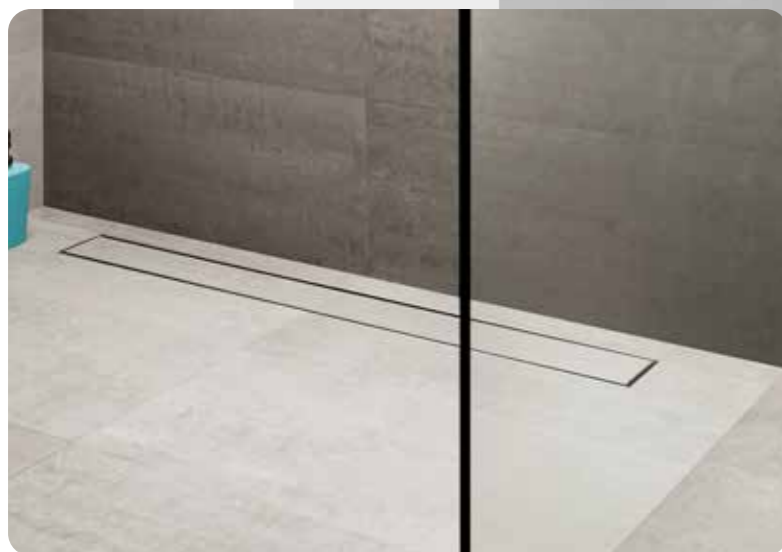

Multi Tegel