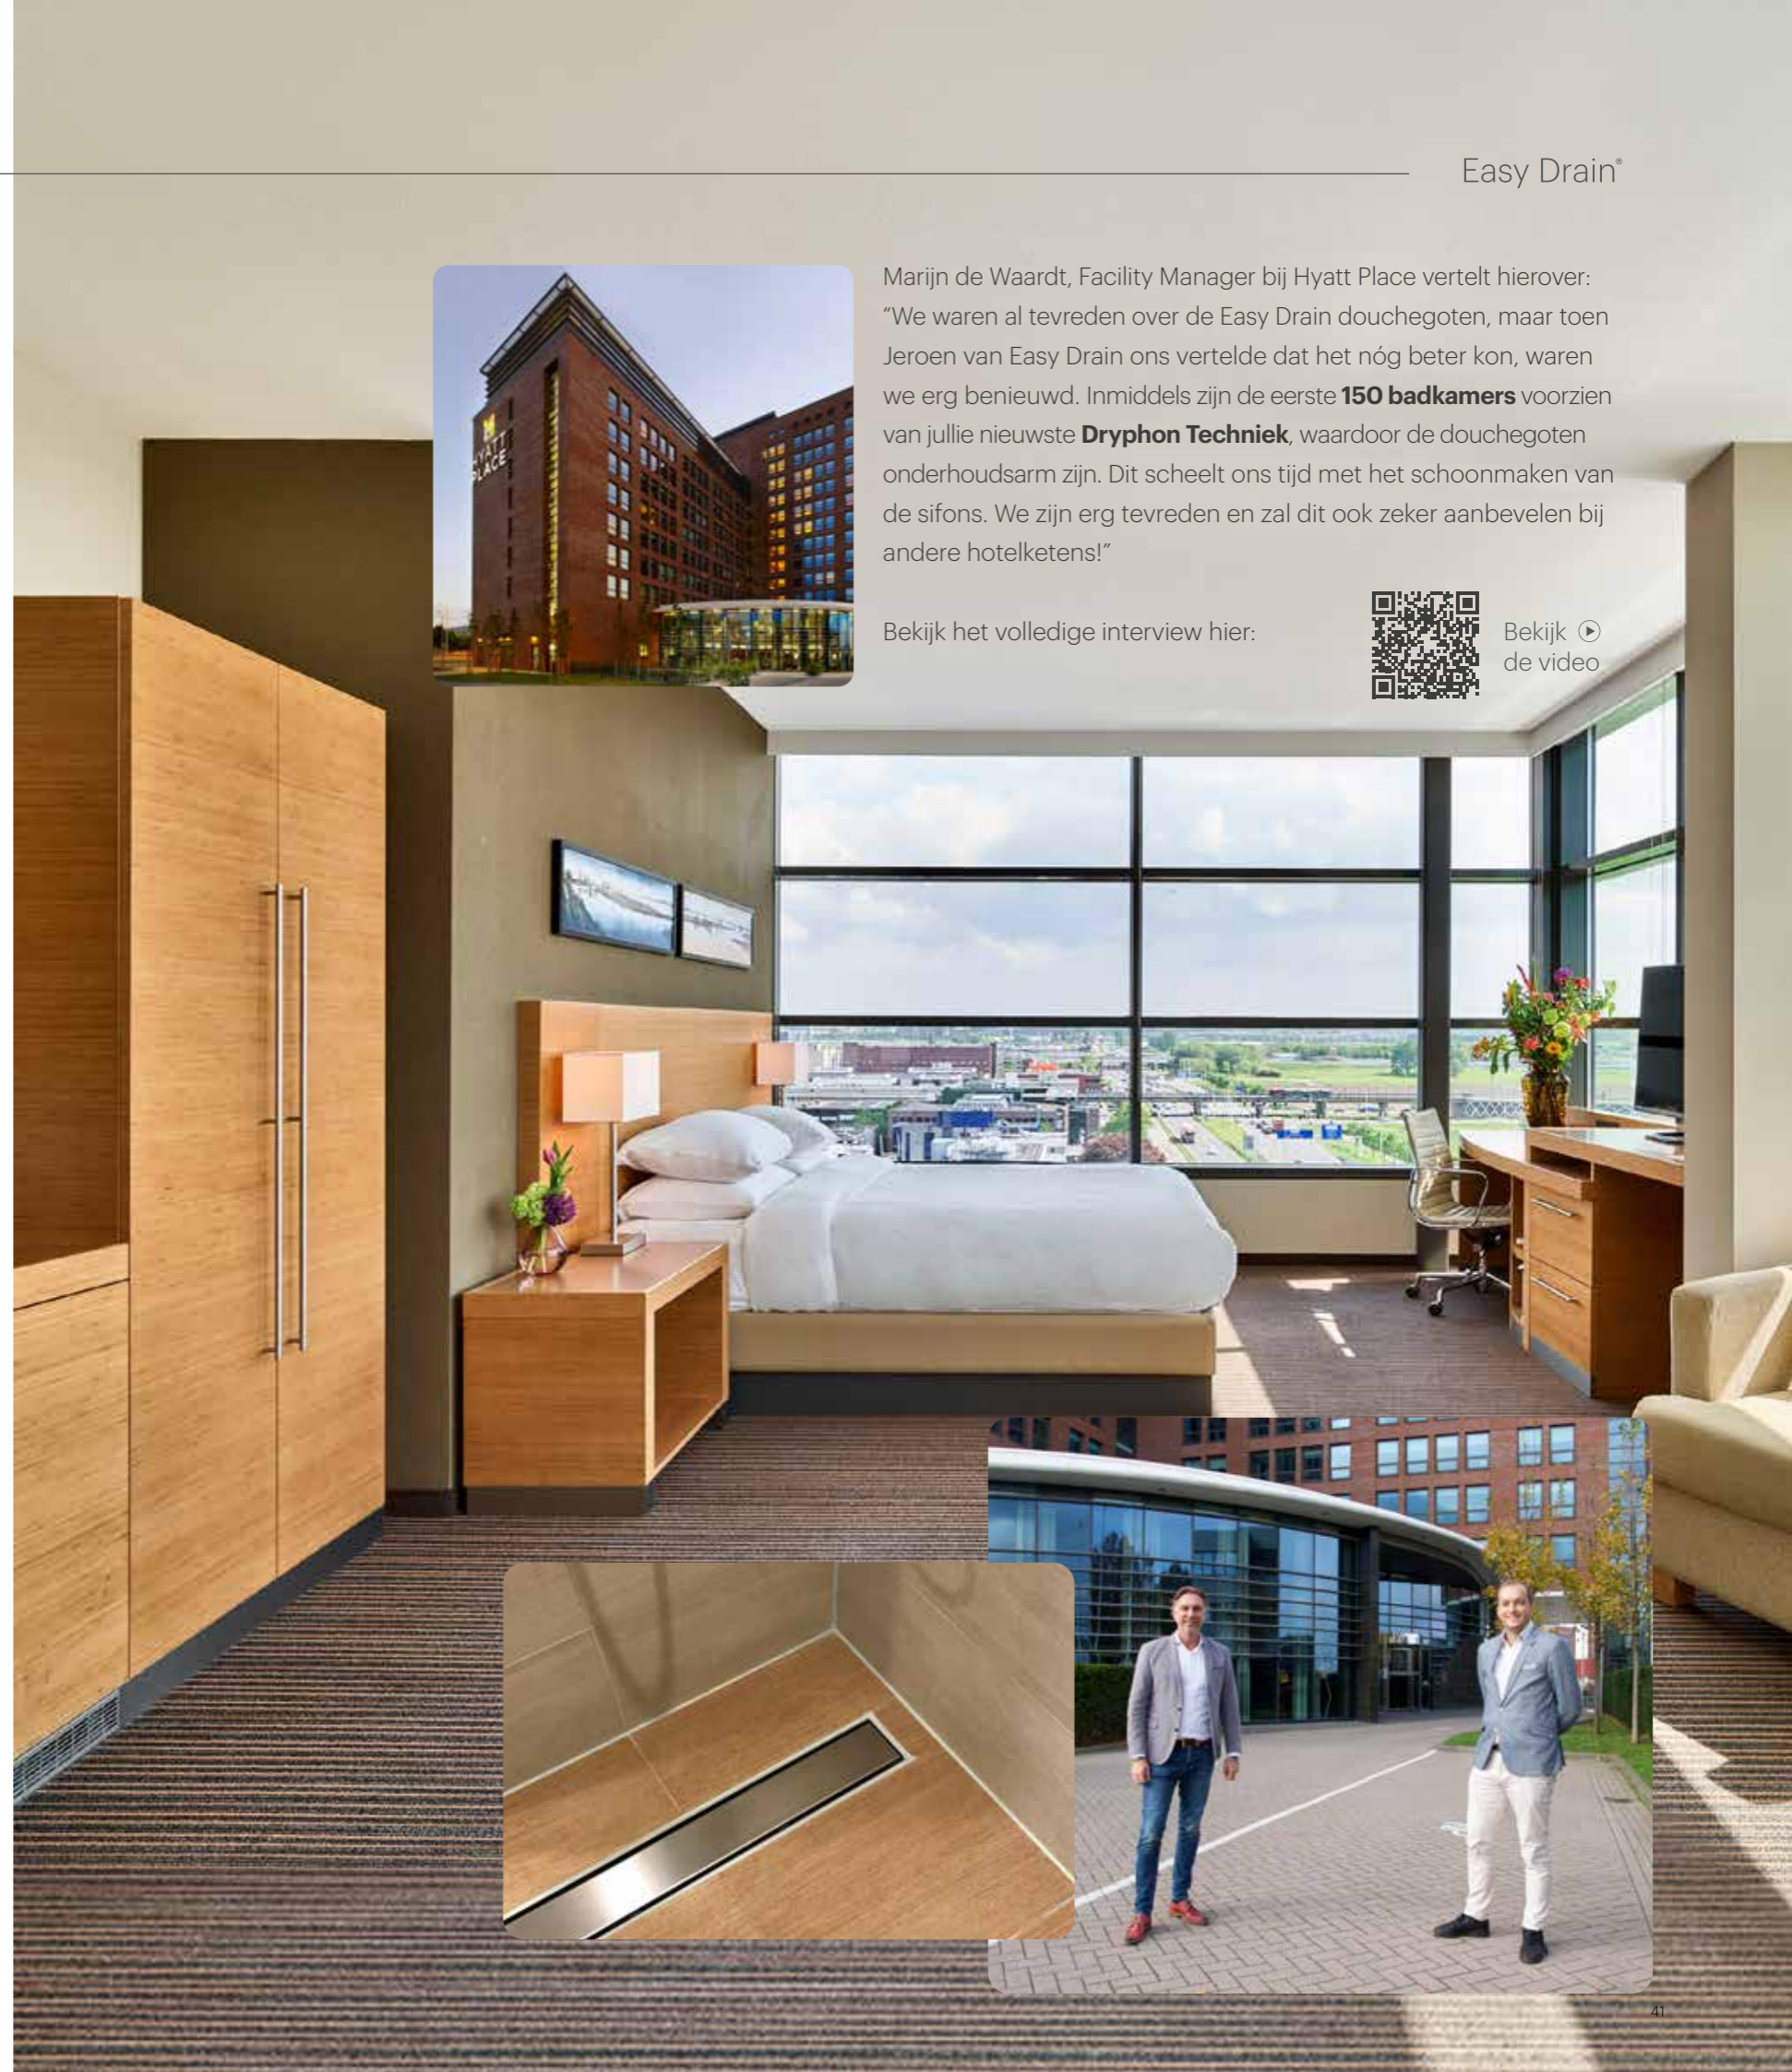

Marijn de Waardt, Facility Manager bij Hyatt Place vertelt hierover: “We waren al tevreden over de Easy Drain douchegoten, maar toen Jeroen van Easy Drain ons vertelde dat het nóg beter kon, waren we erg benieuwd. Inmiddels zijn de eerste **150 badkamers** voorzien van jullie nieuwste **Dryphon Techniek**, waardoor de douchegoten onderhoudsarm zijn. Dit scheelt ons tijd met het schoonmaken van de sifons. We zijn erg tevreden en zal dit ook zeker aanbevelen bij andere hotelketens!”

Bekijk het volledige interview hier:

Bekijk de video